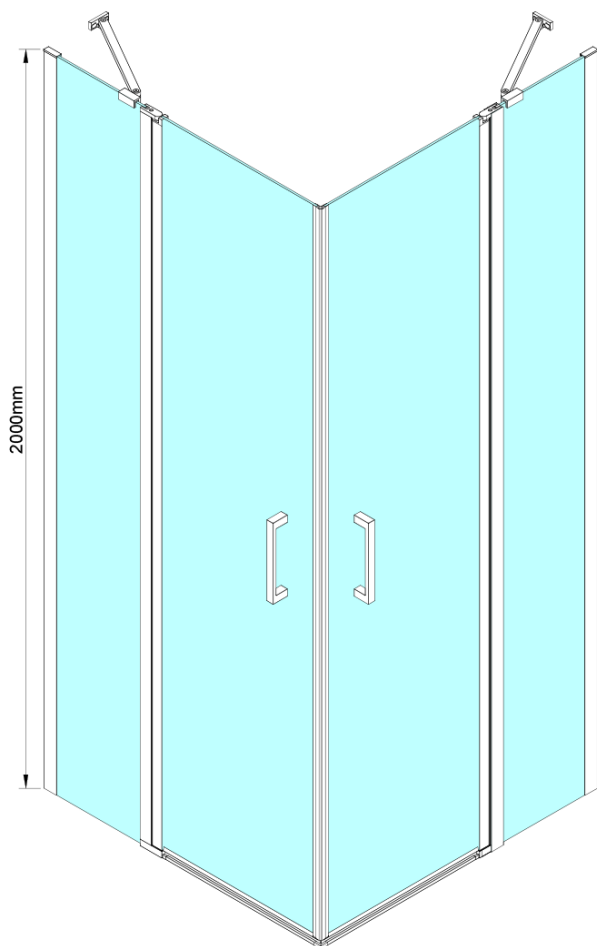

Objednací kód: GN4880-01

Základní informace

Značka: Gelco

Série: LORO

Rozměry

Šířka: 800 mm

Výška: 2000 mm

Hloubka: 800 mm

Parametry

Barva profilu: Chrom - Leštěný hliník

Tvar: Čtvercové - rohový vstup

Typ otevírání: Otevírací dvoukřídlé

Šířka vstupu: 685 mm

Typ výplně: Čiré sklo

Úprava skla: Coated glass

Tloušťka skla: 6 mm

Vlastnosti: Bezrámové provedení, Otevírání vně i dovnitř

Hmotnost / ks: 64.0 kg

Balení: 2 ks

Záruka: 2 roky

Náhradní díly

LORO instalační sada (Objednací kód: NDGN01)

Technický list

GN4880/GN4890/GN4810

Model	A	B	C
GN4880	780-800	685	198
GN4890	880-900	685	298
GN4810	980-1000	685	398