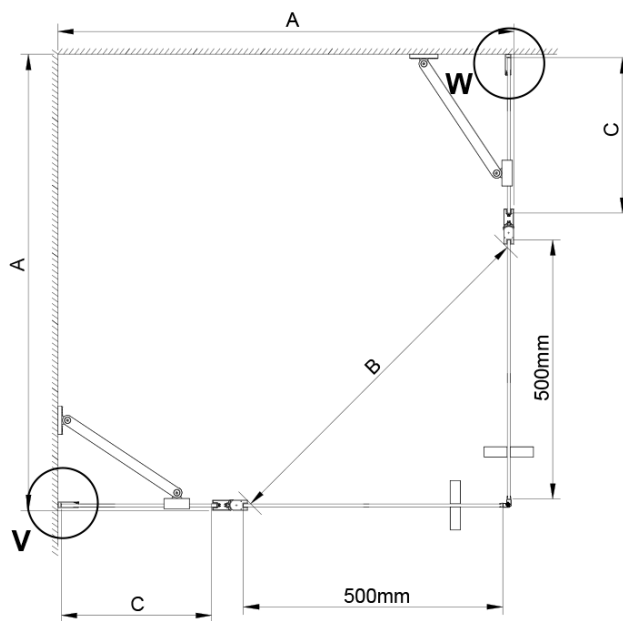

Objednací kód: GN4880-01

Základní informace

Značka: Gelco

Série: LORO

Rozměry

Šířka: 800 mm

Výška: 2000 mm

Hloubka: 800 mm

Parametry

Záruka: 3 roky

Hmotnost / ks: 64 kg

Balení: 2 ks

Barva profilu: Chrom

Tvar: Čtvercové - rohový vstup

Typ otevírání: Otevírací dvoukřídlé

Šířka vstupu: 685 mm

Typ výplně: Čiré sklo

Úprava skla: Coated glass

Tloušťka skla: 6 mm

Vlastnosti: Bezrámové provedení, Otevírání vně i dovnitř

Náhradní díly

LORO instalační sada (Objednací kód: NDGN01)

Technický list

GN4880/GN4890/GN4810

Model	A	B	C
GN4880	780-800	685	198
GN4890	880-900	685	298
GN4810	980-1000	685	398