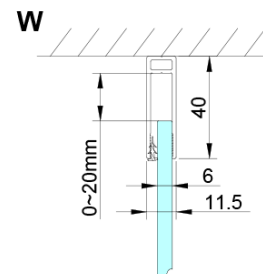

## Rozměry

Šířka: 800 mm

Výška: 2000 mm

Hloubka: 800 mm

## Parametry

Barva profilu: Chrom - Leštěný hliník

Tvar: Čtvercové - rohový vstup

Typ otevírání: Otevírací dvoukřídlé

Šířka vstupu: 685 mm

Typ výplně: Čiré sklo

Úprava skla: Coated glass

Tloušťka skla: 6 mm

## Náhradní díly

LORO instalační sada (Objednací kód: NDGN01)

Technický list

GN4880/GN4890/GN4810

Model	A	B	C
GN4880	780-800	685	198
GN4890	880-900	685	298
GN4810	980-1000	685	398