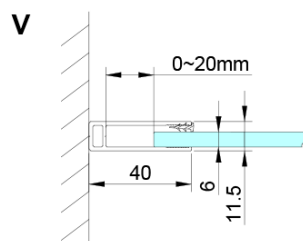

Parametry

Záruka: 3 roky

Hmotnost / ks: 64 kg

Balení: 2 ks

Barva profilu: Chrom

Tvar: Čtvercové - rohový vstup

Typ otevírání: Otevírací dvoukřídlé

Šířka vstupu: 685 mm

Typ výplně: Čiré sklo

Úprava skla: Coated glass

Tloušťka skla: 6 mm

Vlastnosti: Bezrámové provedení, Otevírání vně i dovnitř

Náhradní díly

LORO instalační sada (Objednací kód: NDGN01)

Technický list

GN4880/GN4890/GN4810