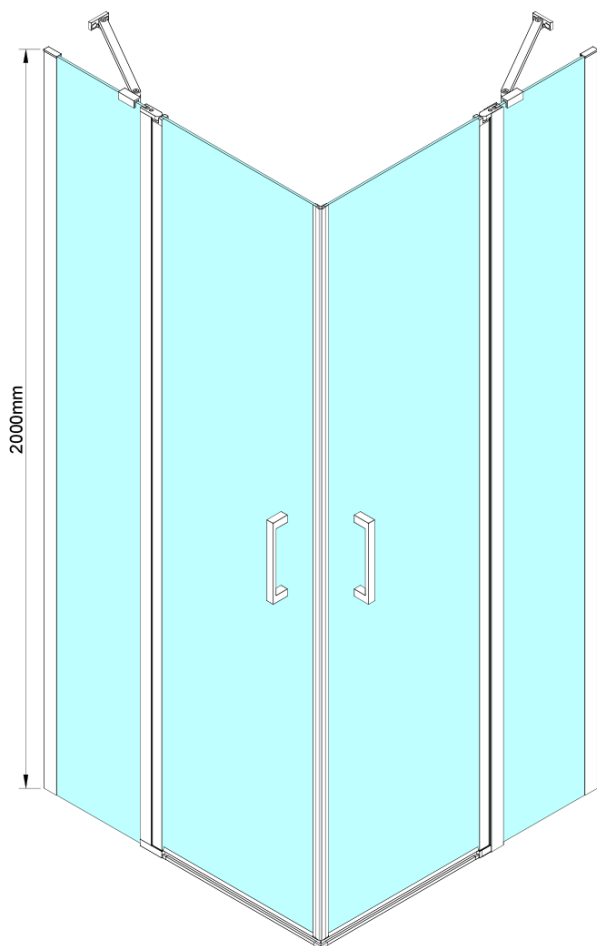

Objednací kód: GN4880-01

Základní informace

Značka: Gelco

Série: LORO

Rozměry

Šířka: 800 mm

Výška: 2000 mm

Hloubka: 800 mm

Parametry

Záruka: 3 roky

Hmotnost / ks: 64 kg

Balení: 2 ks

Barva profilu: Chrom

Tvar: Čtvercové - rohový vstup

Typ otevírání: Otevírací dvoukřídlé

Šířka vstupu: 685 mm

Typ výplně: Čiré sklo

Úprava skla: Coated glass

Tloušťka skla: 6 mm

Vlastnosti: Bezrámové provedení, Otevírání vně i dovnitř

Náhradní díly

LORO instalační sada (Objednací kód: NDGN01)

Technický list

GN4880/GN4890/GN4810

Model	A	B	C
GN4880	780-800	685	198
GN4890	880-900	685	298
GN4810	980-1000	685	398