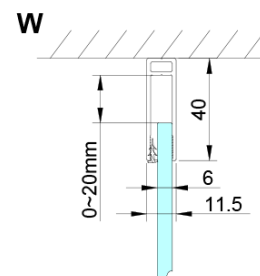

Objednací kód: GN4880-01

Základní informace

Značka: Gelco

Série: LORO

Rozměry

Šířka: 800 mm

Výška: 2000 mm

Hloubka: 800 mm

Parametry

Barva profilu: Chrom - Leštěný hliník

Tvar: Čtvercové - rohový vstup

Typ otevírání: Otevírací dvoukřídlé

Šířka vstupu: 685 mm

Typ výplně: Čiré sklo

Úprava skla: Coated glass

Tloušťka skla: 6 mm

Vlastnosti: Bezrámové provedení, Otevírání vně i dovnitř

Hmotnost / ks: 64.0 kg

Balení: 2 ks

Záruka: 2 roky

Technický list

GN4880/GN4890/GN4810

Model	A	B	C
GN4880	780-800	685	198
GN4890	880-900	685	298
GN4810	980-1000	685	398