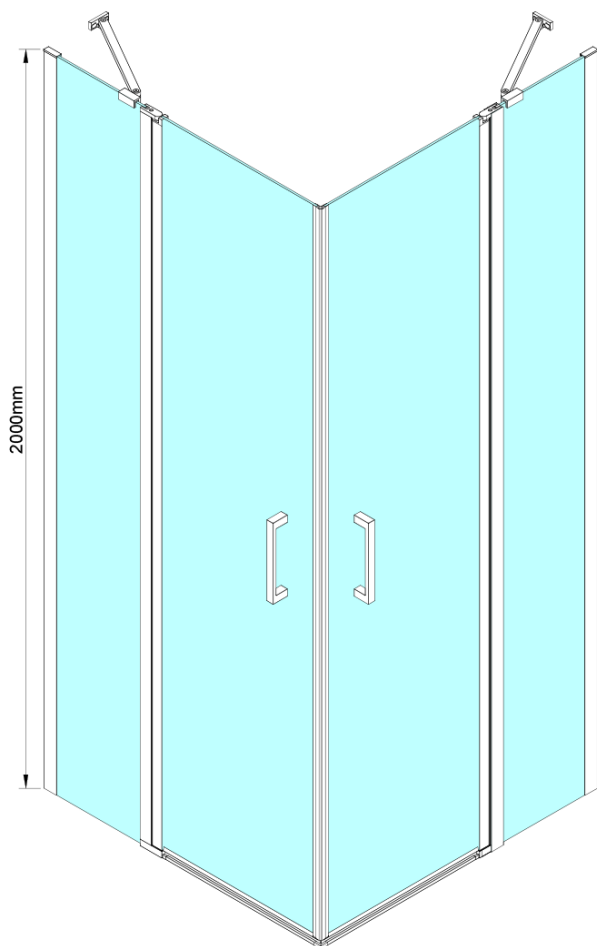

## Rozměry

Šířka: 800 mm

Výška: 2000 mm

Hloubka: 800 mm

## Parametry

Barva profilu: Chrom - Leštěný hliník

Tvar: Čtvercové - rohový vstup

Typ otevírání: Otevírací dvoukřídlé

Šířka vstupu: 685 mm

Typ výplně: Čiré sklo

Úprava skla: Coated glass

Tloušťka skla: 6 mm