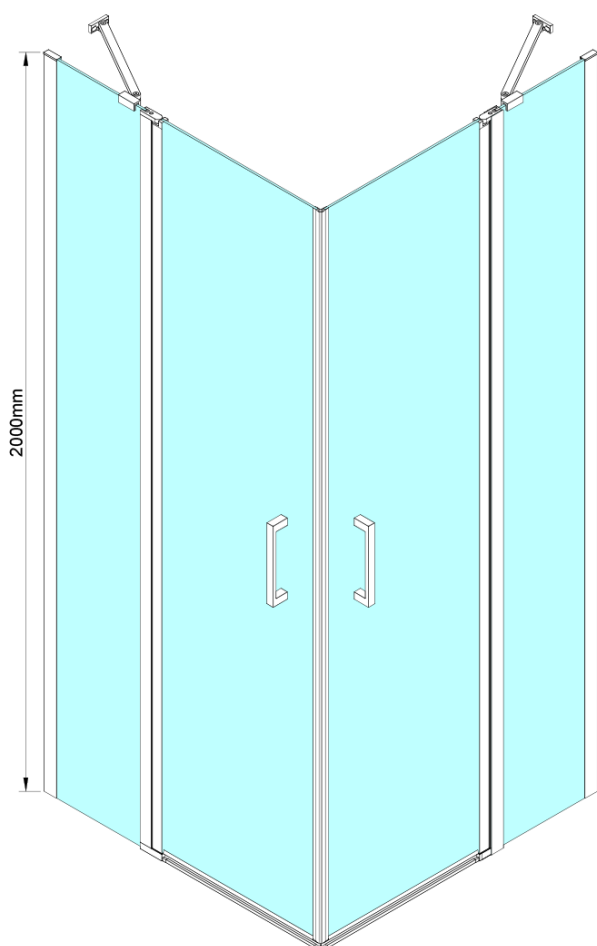

Objednací kód: GN4880-01

Základní informace

Značka: Gelco

Série: LORO

Rozměry

Šířka: 800 mm

Výška: 2000 mm

Hloubka: 800 mm

Parametry

Barva profilu: Chrom - Leštěný hliník

Tvar: Čtvercové - rohový vstup

Typ otevírání: Otevírací dvoukřídlé

Šířka vstupu: 685 mm

Typ výplně: Čiré sklo

Úprava skla: Coated glass

Tloušťka skla: 6 mm

Vlastnosti: Bezrámové provedení, Otevírání vně i dovnitř

Hmotnost / ks: 64.0 kg

Balení: 2 ks

Záruka: 2 roky

Technický list

GN4880/GN4890/GN4810

Model	A	B	C
GN4880	780-800	685	198
GN4890	880-900	685	298
GN4810	980-1000	685	398