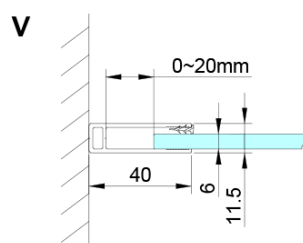

Parametry

Barva profilu: Chrom - Leštěný hliník

Tvar: Čtvercové - rohový vstup

Typ otevírání: Otevírací dvoukřídlé

Šířka vstupu: 685 mm

Typ výplně: Čiré sklo

Úprava skla: Coated glass

Tloušťka skla: 6 mm

Vlastnosti: Bezrámové provedení, Otevírání vně i dovnitř

Hmotnost / ks: 64.0 kg

Balení: 2 ks

Záruka: 2 roky

Technický list

GN4880/GN4890/GN4810

Model	A	B	C
GN4880	780-800	685	198
GN4890	880-900	685	298
GN4810	980-1000	685	398