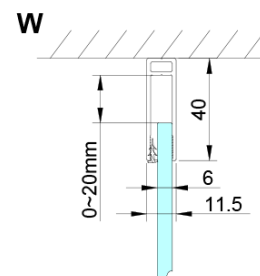

Objednací kód: GN4880-01

Základní informace

Značka: Gelco

Série: LORO

Rozměry

Šířka: 800 mm

Výška: 2000 mm

Hloubka: 800 mm

Parametry

Barva profilu: Chrom - Leštěný hliník

Tvar: Čtvercové - rohový vstup

Typ otevírání: Otevírací dvoukřídlé

Šířka vstupu: 685 mm

Typ výplně: Čiré sklo

Úprava skla: Coated glass

Tloušťka skla: 6 mm

Vlastnosti: Bezrámové provedení, Otevírání vně i dovnitř

Hmotnost / ks: 64.0 kg

Balení: 2 ks

Záruka: 2 roky

Náhradní díly

LORO instalační sada (Objednací kód: NDGN01)

Technický list

GN4880/GN4890/GN4810

Model	A	B	C
GN4880	780-800	685	198
GN4890	880-900	685	298
GN4810	980-1000	685	398