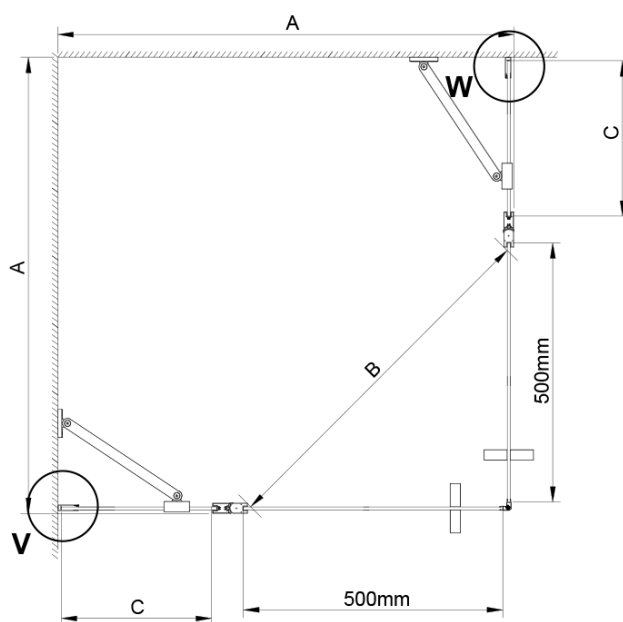

Objednací kód: GN4880-01

Základní informace

Značka: Gelco

Série: LORO

Rozměry

Šířka: 800 mm

Výška: 2000 mm

Hloubka: 800 mm

Parametry

Barva profilu: Chrom - Leštěný hliník

Tvar: Čtvercové - rohový vstup

Typ otevírání: Otevírací dvoukřídlé

Šířka vstupu: 685 mm

Typ výplně: Čiré sklo

Úprava skla: Coated glass

Tloušťka skla: 6 mm

Vlastnosti: Bezrámové provedení, Otevírání vně i dovnitř

Hmotnost / ks: 64.0 kg

Balení: 2 ks

Záruka: 2 roky

Technický list

GN4880/GN4890/GN4810

Model	A	B	C
GN4880	780-800	685	198
GN4890	880-900	685	298
GN4810	980-1000	685	398