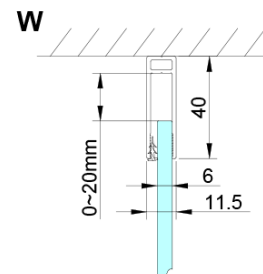

Objednací kód: GN4880-01

Základní informace

Značka: Gelco

Série: LORO

Rozměry

Šířka: 800 mm

Výška: 2000 mm

Hloubka: 800 mm

Parametry

Záruka: 3 roky

Hmotnost / ks: 64 kg

Balení: 2 ks

Barva profilu: Chrom

Tvar: Čtvercové - rohový vstup

Typ otevírání: Otevírací dvoukřídlé

Šířka vstupu: 685 mm

Typ výplně: Čiré sklo

Úprava skla: Coated glass

Tloušťka skla: 6 mm

Vlastnosti: Bezrámové provedení, Otevírání vně i dovnitř

Náhradní díly

LORO instalační sada (Objednací kód: NDGN01)

Technický list

GN4880/GN4890/GN4810

Model	A	B	C
GN4880	780-800	685	198
GN4890	880-900	685	298
GN4810	980-1000	685	398