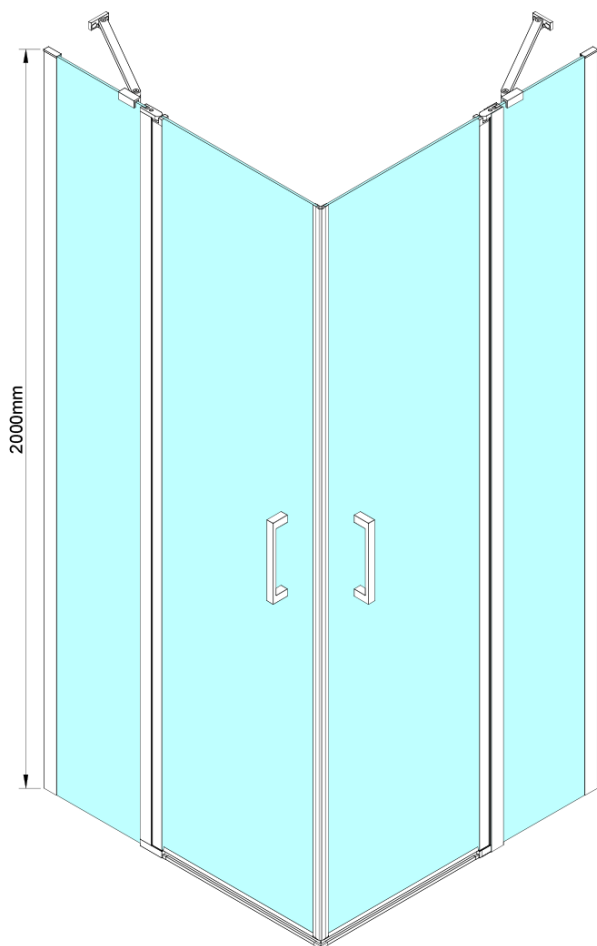

LORO čtvercový sprchový kout 1000x1000 mm, rohový vstup

Objednací kód: GN4810-01

Základní informace

Značka: Gelco

Série: LORO

Rozměry

Šířka: 1000 mm

Výška: 2000 mm

Hloubka: 1000 mm

Parametry

Barva profilu: Chrom - Leštěný hliník

Tvar: Čtvercové - rohový vstup

Typ otevírání: Otevírací dvoukřídlé

Šířka vstupu: 685 mm

Typ výplně: Čiré sklo

Úprava skla: Coated glass

Tloušťka skla: 6 mm

Vlastnosti: Bezrámové provedení, Otevírání vně i dovnitř

Hmotnost / ks: 72.0 kg

Balení: 2 ks

Záruka: 2 roky

LORO čtvercový sprchový kout 1000x1000 mm, rohový vstup

Technický list

GN4880/GN4890/GN4810

Model	A	B	C
GN4880	780-800	685	198
GN4890	880-900	685	298
GN4810	980-1000	685	398