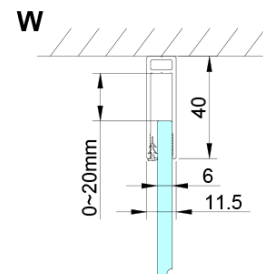

LORO čtvercový sprchový kout 1000x1000 mm, rohový vstup

Objednací kód: GN4810-01

Základní informace

Značka: Gelco

Série: LORO

Rozměry

Šířka: 1000 mm

Výška: 2000 mm

Hloubka: 1000 mm

Parametry

Barva profilu: Chrom - Leštěný hliník

Tvar: Čtvercové - rohový vstup

Typ otevírání: Otevírací dvoukřídlé

Šířka vstupu: 685 mm

Typ výplně: Čiré sklo

Úprava skla: Coated glass

Tloušťka skla: 6 mm

Vlastnosti: Bezrámové provedení, Otevírání vně i dovnitř

Hmotnost / ks: 72.0 kg

Balení: 2 ks

Záruka: 2 roky

Náhradní díly

LORO instalační sada (Objednací kód: NDGN01)

LORO čtvercový sprchový kout 1000x1000 mm, rohový vstup

Technický list

GN4880/GN4890/GN4810

Model	A	B	C
GN4880	780-800	685	198
GN4890	880-900	685	298
GN4810	980-1000	685	398