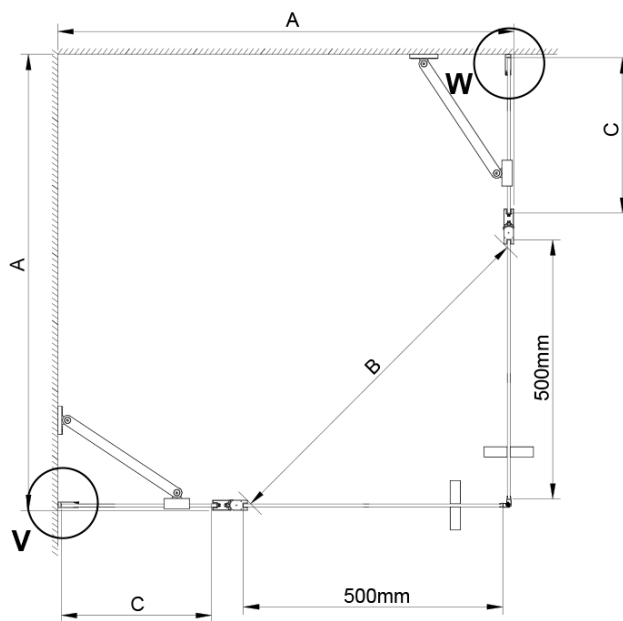

LORO čtvercový sprchový kout 1000x1000 mm, rohový vstup

Objednací kód: GN4810-01

Základní informace

Značka: Gelco

Série: LORO

Rozměry

Šířka: 1000 mm

Výška: 2000 mm

Hloubka: 1000 mm

Parametry

Barva profilu: Chrom - Leštěný hliník

Tvar: Čtvercové - rohový vstup

Typ otevírání: Otevírací dvoukřídlé

Šířka vstupu: 685 mm

Typ výplně: Čiré sklo

Úprava skla: Coated glass

Tloušťka skla: 6 mm

Vlastnosti: Bezrámové provedení, Otevírání vně i dovnitř

Hmotnost / ks: 72.0 kg

Balení: 2 ks

Záruka: 2 roky

LORO čtvercový sprchový kout 1000x1000 mm, rohový vstup

Technický list

GN4880/GN4890/GN4810

Model	A	B	C
GN4880	780-800	685	198
GN4890	880-900	685	298
GN4810	980-1000	685	398