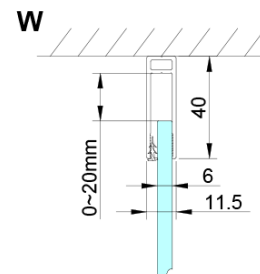

LORO čtvercový sprchový kout 1000x1000 mm, rohový vstup

Objednací kód: GN4810-01

Základní informace

Značka: Gelco

Série: LORO

Rozměry

Šířka: 1000 mm

Výška: 2000 mm

Hloubka: 1000 mm

Parametry

Barva profilu: Chrom - Leštěný hliník

Tvar: Čtvercové - rohový vstup

Typ otevírání: Otevírací dvoukřídlé

Šířka vstupu: 685 mm

Typ výplně: Čiré sklo

Úprava skla: Coated glass

Tloušťka skla: 6 mm

Vlastnosti: Bezrámové provedení, Otevírání vně i dovnitř

Hmotnost / ks: 72.0 kg

Balení: 2 ks

Záruka: 2 roky

Náhradní díly

LORO instalační sada (Objednací kód: NDGN01)

LORO čtvercový sprchový kout 1000x1000 mm, rohový vstup

Technický list

GN4880/GN4890/GN4810

Model	A	B	C
GN4880	780-800	685	198
GN4890	880-900	685	298
GN4810	980-1000	685	398