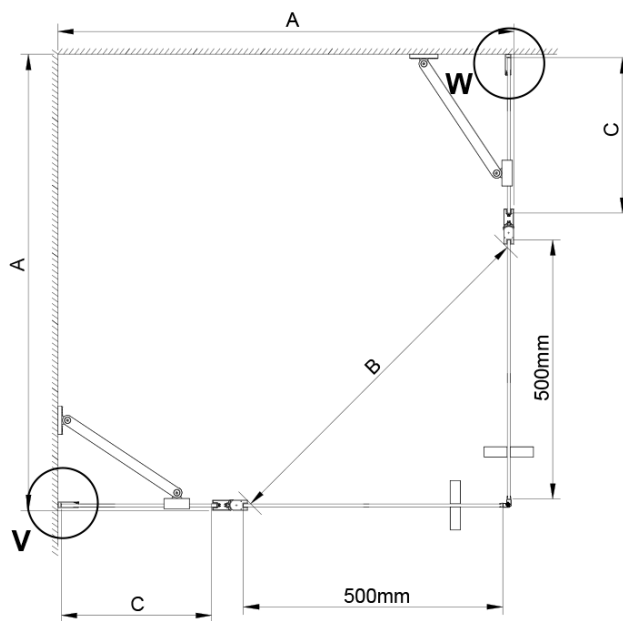

LORO čtvercový sprchový kout 1000x1000 mm, rohový vstup

Objednací kód: GN4810-01

Základní informace

Značka: Gelco

Série: LORO

Rozměry

Šířka: 1000 mm

Výška: 2000 mm

Hloubka: 1000 mm

Parametry

Záruka: 3 roky

Hmotnost / ks: 72 kg

Balení: 2 ks

Barva profilu: Chrom

Tvar: Čtvercové - rohový vstup

Typ otevírání: Otevírací dvoukřídlé

Šířka vstupu: 685 mm

Typ výplně: Čiré sklo

Úprava skla: Coated glass

Tloušťka skla: 6 mm

Vlastnosti: Bezrámové provedení, Otevírání vně i dovnitř

Náhradní díly

LORO instalační sada (Objednací kód: NDGN01)

LORO čtvercový sprchový kout 1000x1000 mm, rohový vstup

Technický list

GN4880/GN4890/GN4810

Model	A	B	C
GN4880	780-800	685	198
GN4890	880-900	685	298
GN4810	980-1000	685	398