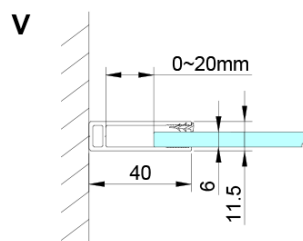

LORO čtvercový sprchový kout 1000x1000 mm, rohový vstup

Objednací kód: GN4810-01

Základní informace

Značka: Gelco

Série: LORO

Rozměry

Šířka: 1000 mm

Výška: 2000 mm

Hloubka: 1000 mm

Parametry

Barva profilu: Chrom - Leštěný hliník

Tvar: Čtvercové - rohový vstup

Typ otevírání: Otevírací dvoukřídlé

Šířka vstupu: 685 mm

Typ výplně: Čiré sklo

Úprava skla: Coated glass

Tloušťka skla: 6 mm

Vlastnosti: Bezrámové provedení, Otevírání vně i dovnitř

Hmotnost / ks: 72.0 kg

Balení: 2 ks

Záruka: 2 roky

LORO čtvercový sprchový kout 1000x1000 mm, rohový vstup

Technický list

GN4880/GN4890/GN4810