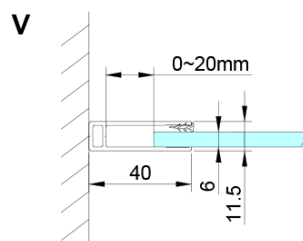

LORO čtvercový sprchový kout 1000x1000 mm, rohový vstup

Objednací kód: GN4810-01

Základní informace

Značka: Gelco

Série: LORO

Rozměry

Šířka: 1000 mm

Výška: 2000 mm

Hloubka: 1000 mm

Parametry

Barva profilu: Chrom - Leštěný hliník

Tvar: Čtvercové - rohový vstup

Typ otevírání: Otevírací dvoukřídlé

Šířka vstupu: 685 mm

Typ výplně: Čiré sklo

Úprava skla: Coated glass

Tloušťka skla: 6 mm

Vlastnosti: Bezrámové provedení, Otevírání vně i dovnitř

Hmotnost / ks: 72.0 kg

Balení: 2 ks

Záruka: 2 roky

Náhradní díly

LORO instalační sada (Objednací kód: NDGN01)

LORO čtvercový sprchový kout 1000x1000 mm, rohový vstup

Technický list

GN4880/GN4890/GN4810

Model	A	B	C
GN4880	780-800	685	198
GN4890	880-900	685	298
GN4810	980-1000	685	398