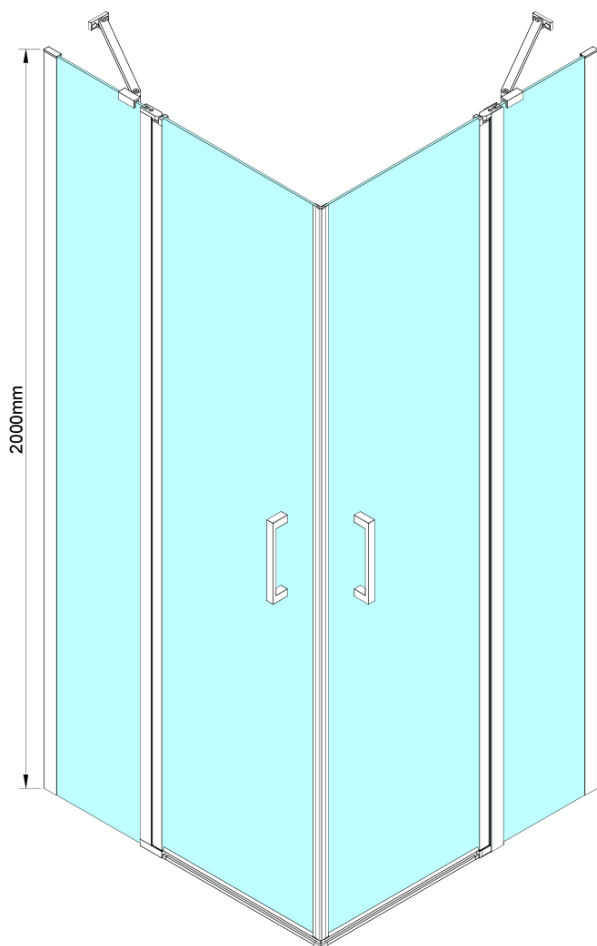

LORO čtvercový sprchový kout 1000x1000 mm, rohový vstup

Technický list

GN4880/GN4890/GN4810

Model	A	B	C
GN4880	780-800	685	198
GN4890	880-900	685	298
GN4810	980-1000	685	398