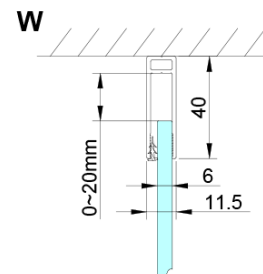

LORO čtvercový sprchový kout 1000x1000 mm, rohový vstup

Objednací kód: GN4810-01

Základní informace

Značka: Gelco

Série: LORO

Rozměry

Šířka: 1000 mm

Výška: 2000 mm

Hloubka: 1000 mm

Parametry

Záruka: 3 roky

Hmotnost / ks: 72 kg

Balení: 2 ks

Barva profilu: Chrom

Tvar: Čtvercové - rohový vstup

Typ otevírání: Otevírací dvoukřídlé

Šířka vstupu: 685 mm

Typ výplně: Čiré sklo

Úprava skla: Coated glass

Tloušťka skla: 6 mm

Vlastnosti: Bezrámové provedení, Otevírání vně i dovnitř

Náhradní díly

LORO instalační sada (Objednací kód: NDGN01)

LORO čtvercový sprchový kout 1000x1000 mm, rohový vstup

Technický list

GN4880/GN4890/GN4810

Model	A	B	C
GN4880	780-800	685	198
GN4890	880-900	685	298
GN4810	980-1000	685	398