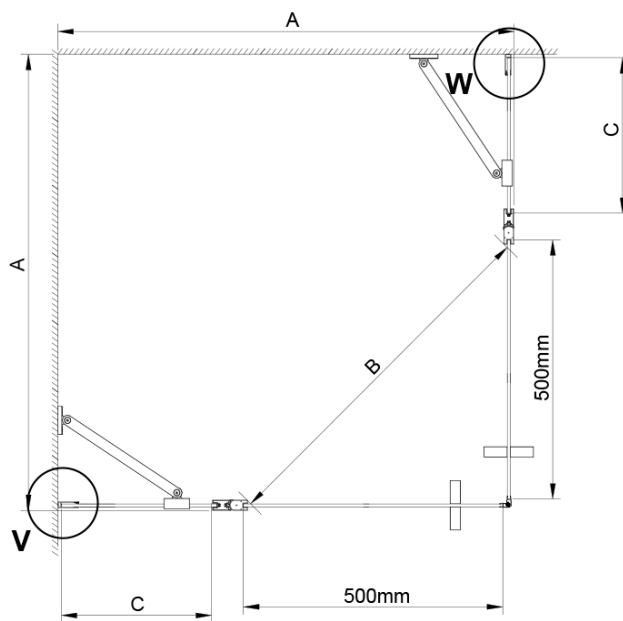

LORO čtvercový sprchový kout 1000x1000 mm, rohový vstup

Objednací kód: GN4810-01

Základní informace

Značka: Gelco

Série: LORO

Rozměry

Šířka: 1000 mm

Výška: 2000 mm

Hloubka: 1000 mm

Parametry

Barva profilu: Chrom - Leštěný hliník

Tvar: Čtvercové - rohový vstup

Typ otevírání: Otevírací dvoukřídlé

Šířka vstupu: 685 mm

Typ výplně: Čiré sklo

Úprava skla: Coated glass

Tloušťka skla: 6 mm

Vlastnosti: Bezrámové provedení, Otevírání vně i dovnitř

Hmotnost / ks: 72.0 kg

Balení: 2 ks

Záruka: 2 roky

Náhradní díly

LORO instalační sada (Objednací kód: NDGN01)

LORO čtvercový sprchový kout 1000x1000 mm, rohový vstup

Technický list

GN4880/GN4890/GN4810

Model	A	B	C
GN4880	780-800	685	198
GN4890	880-900	685	298
GN4810	980-1000	685	398