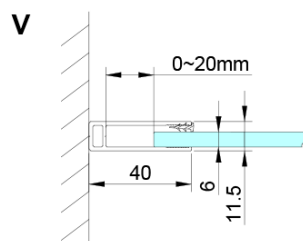

LORO čtvercový sprchový kout 1000x1000 mm, rohový vstup

Objednací kód: GN4810-01

Základní informace

Značka: Gelco

Série: LORO

Rozměry

Šířka: 1000 mm

Výška: 2000 mm

Hloubka: 1000 mm

Parametry

Záruka: 3 roky

Hmotnost / ks: 72 kg

Balení: 2 ks

Barva profilu: Chrom

Tvar: Čtvercové - rohový vstup

Typ otevírání: Otevírací dvoukřídlé

Šířka vstupu: 685 mm

Typ výplně: Čiré sklo

Úprava skla: Coated glass

Tloušťka skla: 6 mm

Vlastnosti: Bezrámové provedení, Otevírání vně i dovnitř

Náhradní díly

LORO instalační sada (Objednací kód: NDGN01)

LORO čtvercový sprchový kout 1000x1000 mm, rohový vstup

Technický list

GN4880/GN4890/GN4810

Model	A	B	C
GN4880	780-800	685	198
GN4890	880-900	685	298
GN4810	980-1000	685	398