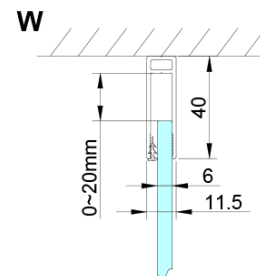

LORO čtvercový sprchový kout 1000x1000 mm, rohový vstup

Objednací kód: GN4810-01

Základní informace

Značka: Gelco

Série: LORO

Rozměry

Šířka: 1000 mm

Výška: 2000 mm

Hloubka: 1000 mm

Parametry

Barva profilu: Chrom - Leštěný hliník

Tvar: Čtvercové - rohový vstup

Typ otevírání: Otevírací dvoukřídlé

Šířka vstupu: 685 mm

Typ výplně: Čiré sklo

Úprava skla: Coated glass

Tloušťka skla: 6 mm

Vlastnosti: Bezrámové provedení, Otevírání vně i dovnitř

Hmotnost / ks: 72.0 kg

Balení: 2 ks

Záruka: 2 roky

LORO čtvercový sprchový kout 1000x1000 mm, rohový vstup

Technický list

GN4880/GN4890/GN4810

Model	A	B	C
GN4880	780-800	685	198
GN4890	880-900	685	298
GN4810	980-1000	685	398