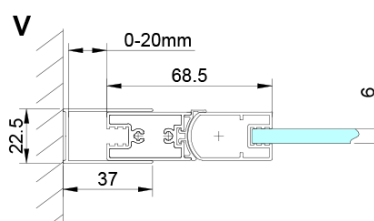

LORO čtvercový sprchový kout 900x900 mm, rohový vstup

Objednací kód: GN4790-01

Základní informace

Značka: Gelco

Série: LORO

Rozměry

Šířka: 900 mm

Výška: 2000 mm

Hloubka: 900 mm

Parametry

Barva profilu: Chrom - Leštěný hliník

Tvar: Čtvercové - rohový vstup

Typ otevírání: Skládací

Šířka vstupu: 1095 mm

Typ výplně: Čiré sklo

Úprava skla: Coated glass

Tloušťka skla: 6 mm

Vlastnosti: Bezrámové provedení

Hmotnost / ks: 62.0 kg

Balení: 2 ks

Záruka: 2 roky

Náhradní díly

LORO instalační sada (Objednací kód: NDGN01)

LORO čtvercový sprchový kout 900x900 mm, rohový vstup

Technický list

GN4770/GN4780/GN4790

Model	A	B
GN4770	680-700	810
GN4780	780-800	980
GN4790	880-900	1095