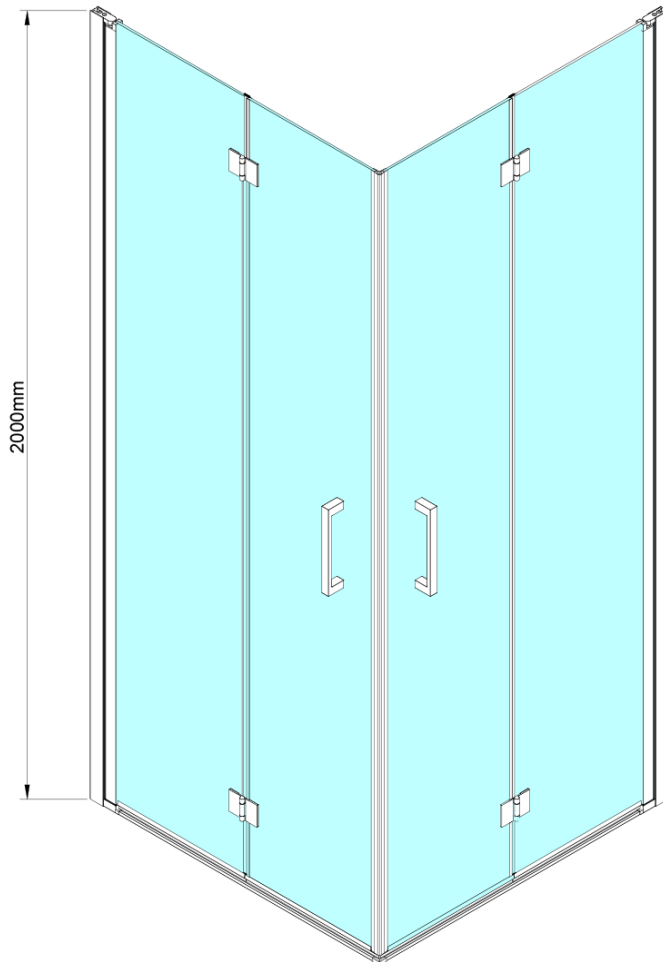

LORO čtvercový sprchový kout 900x900 mm, rohový vstup

Technický list

GN4770/GN4780/GN4790

Model	A	B
GN4770	680-700	810
GN4780	780-800	980
GN4790	880-900	1095