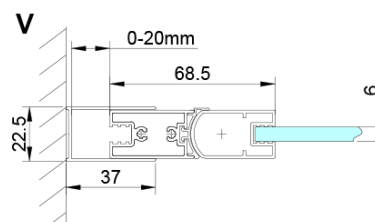

LORO čtvercový sprchový kout 900x900 mm, rohový vstup

Objednací kód: GN4790-01

Základní informace

Značka: Gelco

Série: LORO

Rozměry

Šířka: 900 mm

Výška: 2000 mm

Hloubka: 900 mm

Parametry

Barva profilu: Chrom - Leštěný hliník

Tvar: Čtvercové - rohový vstup

Typ otevírání: Skládací

Šířka vstupu: 1095 mm

Typ výplně: Čiré sklo

Úprava skla: Coated glass

Tloušťka skla: 6 mm

Vlastnosti: Bezrámové provedení

Hmotnost / ks: 62.0 kg

Balení: 2 ks

Záruka: 2 roky

Náhradní díly

LORO instalační sada (Objednací kód: NDGN01)

LORO čtvercový sprchový kout 900x900 mm, rohový vstup

Technický list

GN4770/GN4780/GN4790

Model	A	B
GN4770	680-700	810
GN4780	780-800	980
GN4790	880-900	1095