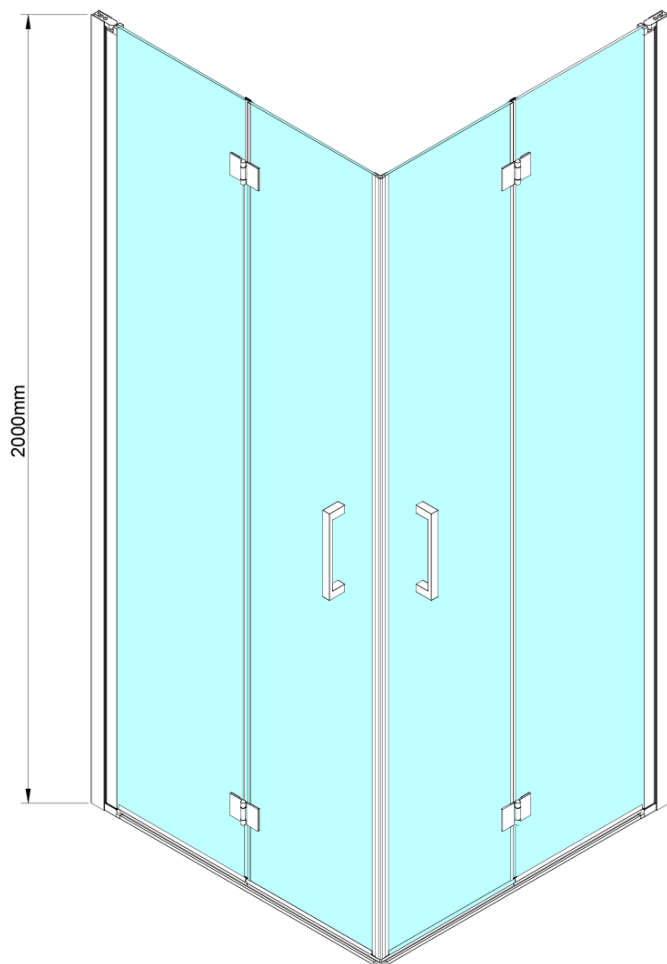

LORO čtvercový sprchový kout 900x900 mm, rohový vstup

Technický list

GN4770/GN4780/GN4790

Model	A	B
GN4770	680-700	810
GN4780	780-800	980
GN4790	880-900	1095