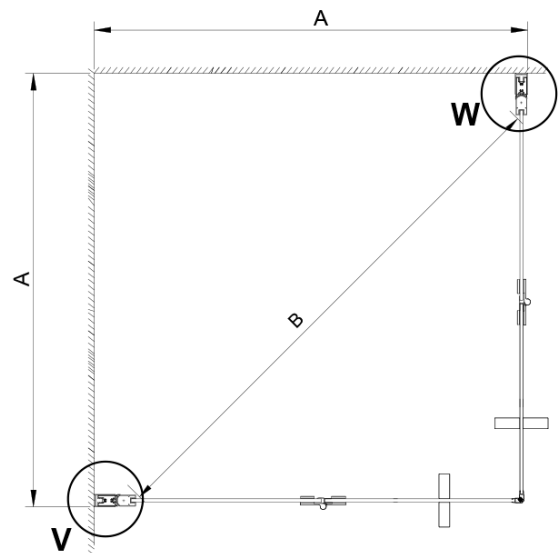

LORO čtvercový sprchový kout 900x900 mm, rohový vstup

Technický list

GN4770/GN4780/GN4790

Model	A	B
GN4770	680-700	810
GN4780	780-800	980
GN4790	880-900	1095