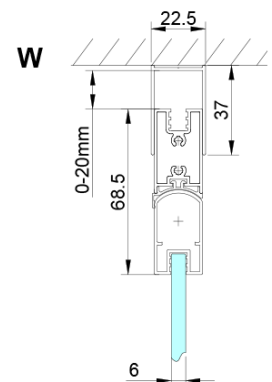

LORO čtvercový sprchový kout 900x900 mm, rohový vstup

Objednací kód: GN4790-01

Základní informace

Značka: Gelco

Série: LORO

Rozměry

Šířka: 900 mm

Výška: 2000 mm

Hloubka: 900 mm

Parametry

Barva profilu: Chrom - Leštěný hliník

Tvar: Čtvercové - rohový vstup

Typ otevírání: Skládací

Šířka vstupu: 1095 mm

Typ výplně: Čiré sklo

Úprava skla: Coated glass

Tloušťka skla: 6 mm

Vlastnosti: Bezrámové provedení

Hmotnost / ks: 62.0 kg

Balení: 2 ks

Záruka: 2 roky

Náhradní díly

LORO instalační sada (Objednací kód: NDGN01)

LORO čtvercový sprchový kout 900x900 mm, rohový vstup

Technický list

GN4770/GN4780/GN4790

Model	A	B
GN4770	680-700	810
GN4780	780-800	980
GN4790	880-900	1095