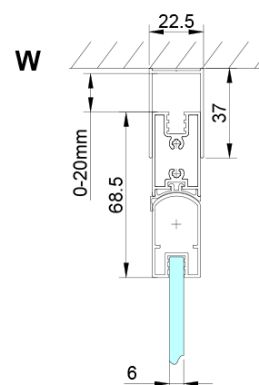

LORO čtvercový sprchový kout 900x900 mm, rohový vstup

Objednací kód: GN4790-01

Základní informace

Značka: Gelco

Série: LORO

Rozměry

Šířka: 900 mm

Výška: 2000 mm

Hloubka: 900 mm

Parametry

Barva profilu: Chrom - Leštěný hliník

Tvar: Čtvercové - rohový vstup

Typ otevírání: Skládací

Šířka vstupu: 1095 mm

Typ výplně: Čiré sklo

Úprava skla: Coated glass

Tloušťka skla: 6 mm

Vlastnosti: Bezrámové provedení

Hmotnost / ks: 62.0 kg

Balení: 2 ks

Záruka: 2 roky

Náhradní díly

LORO instalační sada (Objednací kód: NDGN01)

LORO čtvercový sprchový kout 900x900 mm, rohový vstup

Technický list

GN4770/GN4780/GN4790

Model	A	B
GN4770	680-700	810
GN4780	780-800	980
GN4790	880-900	1095