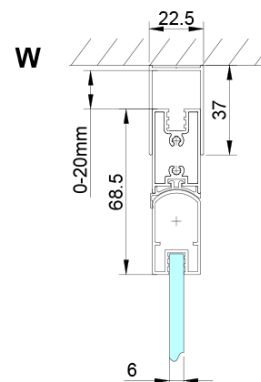

LORO čtvercový sprchový kout 800x800 mm, rohový vstup

Objednací kód: GN4780-01

Základní informace

Značka: Gelco

Série: LORO

Rozměry

Šířka: 800 mm

Výška: 2000 mm

Hloubka: 800 mm

Parametry

Barva profilu: Chrom - Leštěný hliník

Tvar: Čtvercové - rohový vstup

Typ otevírání: Skládací

Šířka vstupu: 980 mm

Typ výplně: Čiré sklo

Úprava skla: Coated glass

Tloušťka skla: 6 mm

Vlastnosti: Bezrámové provedení

Hmotnost / ks: 50.0 kg

Balení: 2 ks

Záruka: 2 roky

Náhradní díly

LORO instalační sada (Objednací kód: NDGN01)

Technický list

GN4770/GN4780/GN4790

Model	A	B
GN4770	680-700	810
GN4780	780-800	980
GN4790	880-900	1095