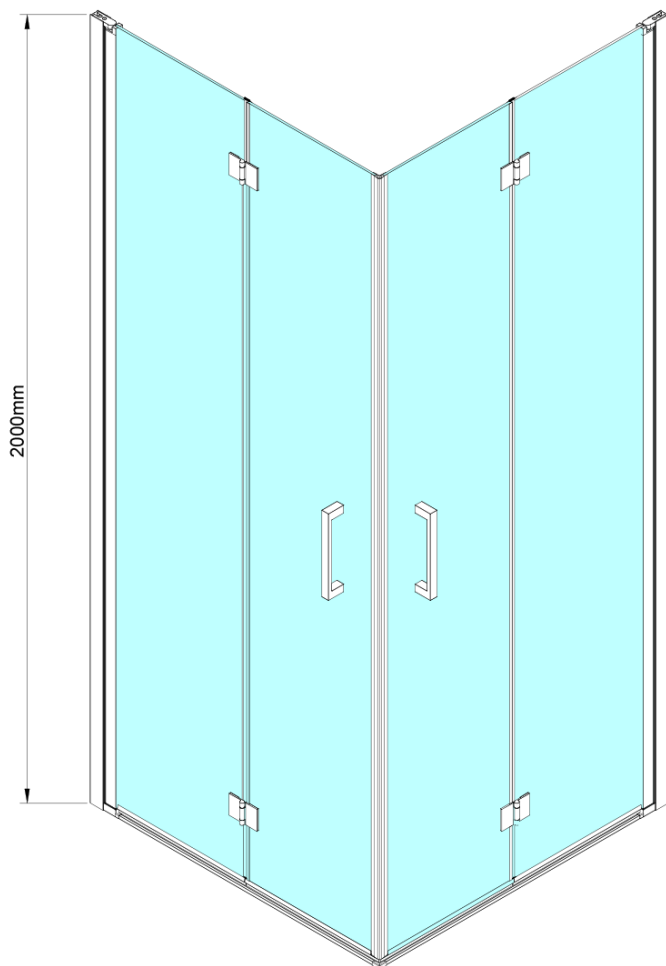

Technický list

GN4770/GN4780/GN4790

Model	A	B
GN4770	680-700	810
GN4780	780-800	980
GN4790	880-900	1095