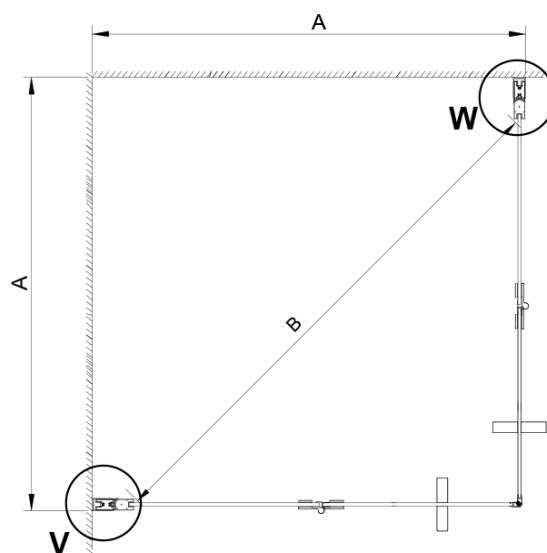

LORO čtvercový sprchový kout 800x800 mm, rohový vstup

Objednací kód: GN4780-01

Základní informace

Značka: Gelco

Série: LORO

Rozměry

Šířka: 800 mm

Výška: 2000 mm

Hloubka: 800 mm

Parametry

Barva profilu: Chrom - Leštěný hliník

Tvar: Čtvercové - rohový vstup

Typ otevírání: Skládací

Šířka vstupu: 980 mm

Typ výplně: Čiré sklo

Úprava skla: Coated glass

Tloušťka skla: 6 mm

Vlastnosti: Bezrámové provedení

Hmotnost / ks: 50.0 kg

Balení: 2 ks

Záruka: 2 roky

Technický list

GN4770/GN4780/GN4790

Model	A	B
GN4770	680-700	810
GN4780	780-800	980
GN4790	880-900	1095