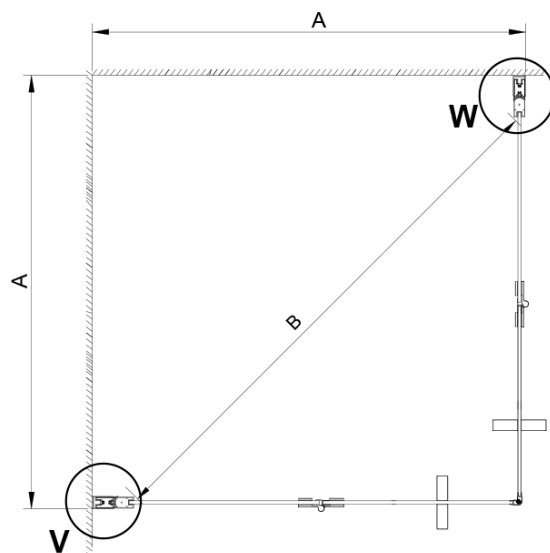

Technický list

GN4770/GN4780/GN4790

Model	A	B
GN4770	680-700	810
GN4780	780-800	980
GN4790	880-900	1095