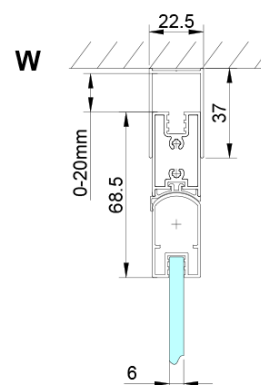

LORO čtvercový sprchový kout 800x800 mm, rohový vstup

Objednací kód: GN4780-01

Základní informace

Značka: Gelco

Série: LORO

Rozměry

Šířka: 800 mm

Výška: 2000 mm

Hloubka: 800 mm

Parametry

Záruka: 3 roky

Hmotnost / ks: 50 kg

Balení: 2 ks

Barva profilu: Chrom

Tvar: Čtvercové - rohový vstup

Typ otevírání: Skládací

Šířka vstupu: 980 mm

Typ výplně: Čiré sklo

Úprava skla: Coated glass

Tloušťka skla: 6 mm

Vlastnosti: Bezrámové provedení

Náhradní díly

LORO instalační sada (Objednací kód: NDGN01)

Technický list

GN4770/GN4780/GN4790

Model	A	B
GN4770	680-700	810
GN4780	780-800	980
GN4790	880-900	1095