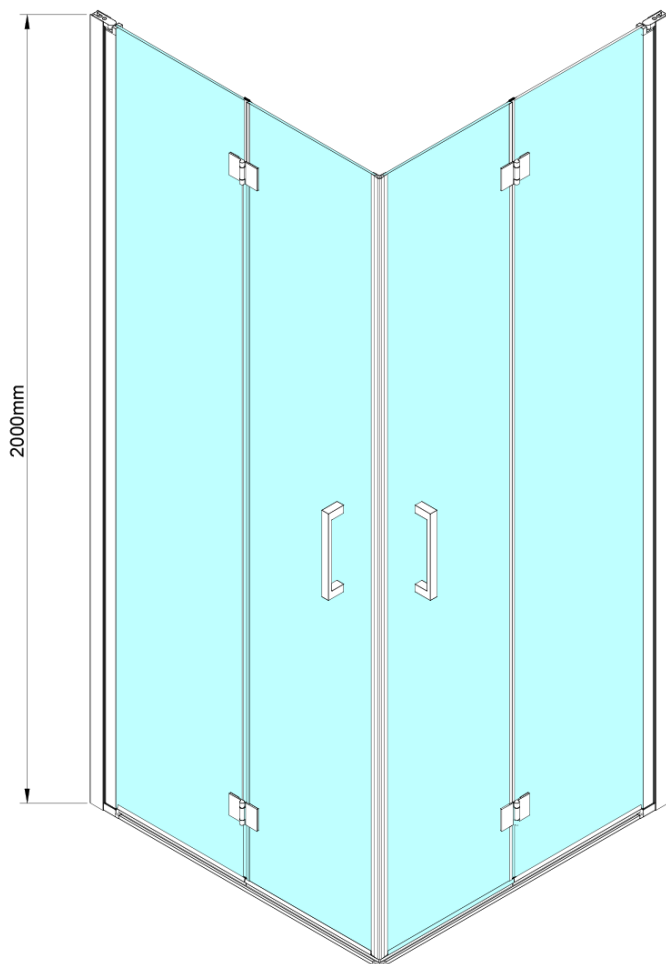

LORO čtvercový sprchový kout 800x800 mm, rohový vstup

Objednací kód: GN4780-01

Základní informace

Značka: Gelco

Série: LORO

Rozměry

Šířka: 800 mm

Výška: 2000 mm

Hloubka: 800 mm

Parametry

Barva profilu: Chrom - Leštěný hliník

Tvar: Čtvercové - rohový vstup

Typ otevírání: Skládací

Šířka vstupu: 980 mm

Typ výplně: Čiré sklo

Úprava skla: Coated glass

Tloušťka skla: 6 mm

Vlastnosti: Bezrámové provedení

Hmotnost / ks: 50.0 kg

Balení: 2 ks

Záruka: 2 roky

Technický list

GN4770/GN4780/GN4790

Model	A	B
GN4770	680-700	810
GN4780	780-800	980
GN4790	880-900	1095