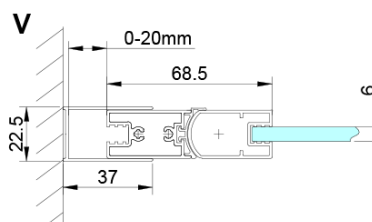

Technický list

GN4770/GN4780/GN4790

Model	A	B
GN4770	680-700	810
GN4780	780-800	980
GN4790	880-900	1095