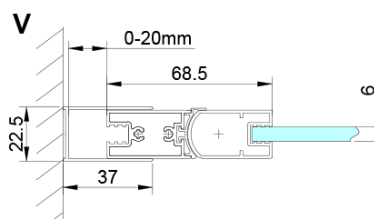

Technický list

GN4770/GN4780/GN4790

Model	A	B
GN4770	680-700	810
GN4780	780-800	980
GN4790	880-900	1095