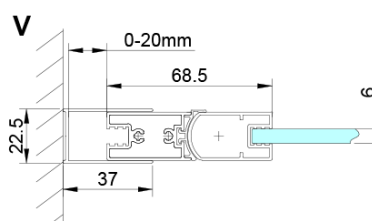

LORO čtvercový sprchový kout 800x800 mm, rohový vstup

Objednací kód: GN4780-01

Základní informace

Značka: Gelco

Série: LORO

Rozměry

Šířka: 800 mm

Výška: 2000 mm

Hloubka: 800 mm

Parametry

Barva profilu: Chrom - Leštěný hliník

Tvar: Čtvercové - rohový vstup

Typ otevírání: Skládací

Šířka vstupu: 980 mm

Typ výplně: Čiré sklo

Úprava skla: Coated glass

Tloušťka skla: 6 mm

Vlastnosti: Bezrámové provedení

Hmotnost / ks: 50.0 kg

Balení: 2 ks

Záruka: 2 roky

Technický list

GN4770/GN4780/GN4790

Model	A	B
GN4770	680-700	810
GN4780	780-800	980
GN4790	880-900	1095