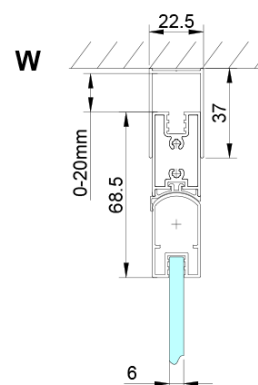

LORO čtvercový sprchový kout 800x800 mm, rohový vstup

Objednací kód: GN4780-01

Základní informace

Značka: Gelco

Série: LORO

Rozměry

Šířka: 800 mm

Výška: 2000 mm

Hloubka: 800 mm

Parametry

Barva profilu: Chrom - Leštěný hliník

Tvar: Čtvercové - rohový vstup

Typ otevírání: Skládací

Šířka vstupu: 980 mm

Typ výplně: Čiré sklo

Úprava skla: Coated glass

Tloušťka skla: 6 mm

Vlastnosti: Bezrámové provedení

Hmotnost / ks: 50.0 kg

Balení: 2 ks

Záruka: 2 roky

Technický list

GN4770/GN4780/GN4790

Model	A	B
GN4770	680-700	810
GN4780	780-800	980
GN4790	880-900	1095