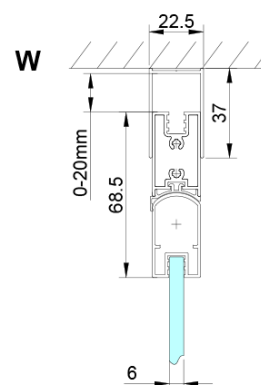

LORO čtvercový sprchový kout 800x800 mm, rohový vstup

Objednací kód: GN4780-01

Základní informace

Značka: Gelco

Série: LORO

Rozměry

Šířka: 800 mm

Výška: 2000 mm

Hloubka: 800 mm

Parametry

Barva profilu: Chrom - Leštěný hliník

Tvar: Čtvercové - rohový vstup

Typ otevírání: Skládací

Šířka vstupu: 980 mm

Typ výplně: Čiré sklo

Úprava skla: Coated glass

Tloušťka skla: 6 mm

Vlastnosti: Bezrámové provedení

Hmotnost / ks: 50.0 kg

Balení: 2 ks

Záruka: 2 roky

Náhradní díly

LORO instalační sada (Objednací kód: NDGN01)

Technický list

GN4770/GN4780/GN4790

Model	A	B
GN4770	680-700	810
GN4780	780-800	980
GN4790	880-900	1095