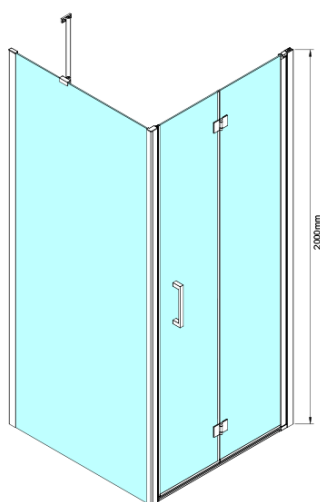

LORO obdélníkový sprchový kout 700x900mm

Objednací kód: GN4570-04

Základní informace

Značka: Gelco

Série: LORO

Rozměry

Šířka: 700 mm

Výška: 2000 mm

Hloubka: 900 mm

Parametry

Barva profilu: Chrom - Leštěný hliník

Tvar: Obdélníkové zástěny

Typ otevírání: Skládací

Směr otevírání: Univerzální

Šířka vstupu: 570 mm

Typ výplně: Čiré sklo

Úprava skla: Coated glass

Tloušťka skla: 6 mm

Vlastnosti: Bezrámové provedení

Hmotnost / ks: 61.0 kg

Balení: 2 ks

Záruka: 2 roky

Technický list

GN4570/GN4580/GN4590 + GN3580/GN3590/GN3510/GN3512

Model	A	B	D
GN4570	685-715	570	
GN4580	785-815	670	
GN4590	885-915	770	
GN3580			785-805
GN3590			885-905
GN3510			985-1005
GN3512			1185-1205