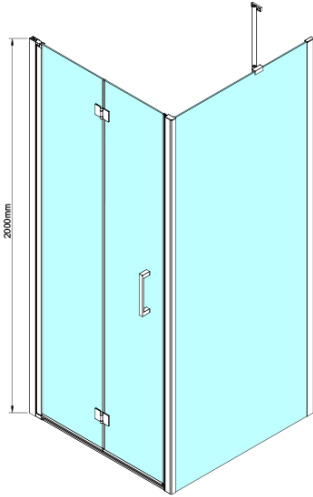

LORO obdélníkový sprchový kout 700x900mm

Objednací kód: GN4570-04

Základní informace

Značka: Gelco

Série: LORO

Rozměry

Šířka: 700 mm

Výška: 2000 mm

Hloubka: 900 mm

Parametry

Barva profilu: Chrom - Leštěný hliník

Tvar: Obdélníkové zástěny

Typ otevírání: Skládací

Směr otevírání: Univerzální

Šířka vstupu: 570 mm

Typ výplně: Čiré sklo

Úprava skla: Coated glass

Tloušťka skla: 6 mm

Vlastnosti: Bezrámové provedení

Hmotnost / ks: 61.0 kg

Balení: 2 ks

Záruka: 2 roky

Technický list

GN4570/GN4580/GN4590 + GN3580/GN3590/GN3510/GN3512

Model	A	B	D
GN4570	685-715	570	
GN4580	785-815	670	
GN4590	885-915	770	
GN3580			785-805
GN3590			885-905
GN3510			985-1005
GN3512			1185-1205