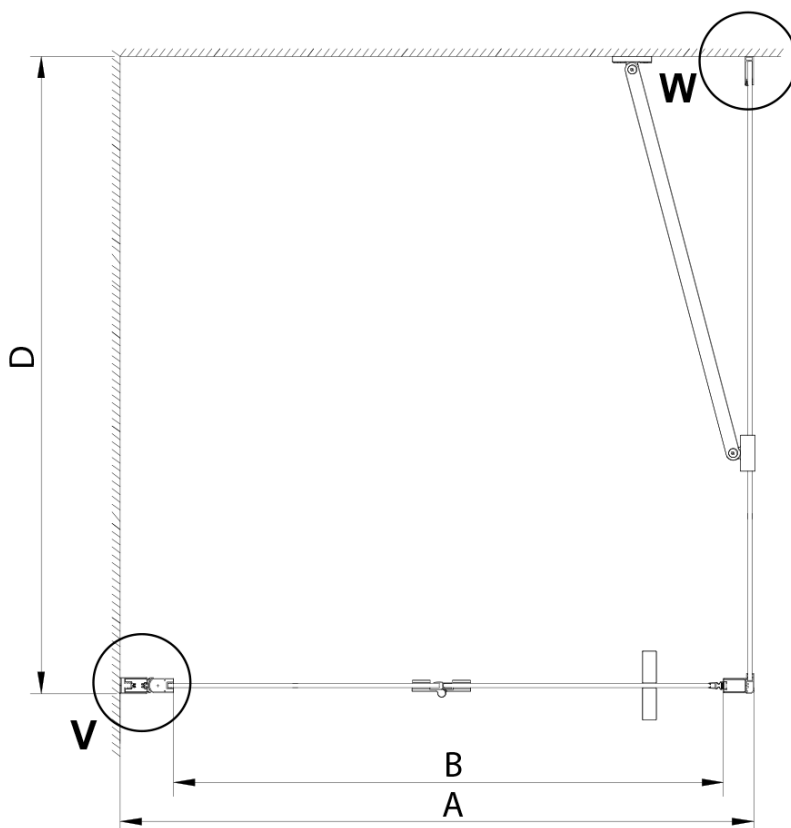

### Rozměry

Šířka: 700 mm

Výška: 2000 mm

Hloubka: 900 mm

Šířka vstupu: 570 mm

Typ výplně: Čiré sklo

Úprava skla: Coated glass

Tloušťka skla: 6 mm

Vlastnosti: Bezrámové provedení

### Náhradní díly

Zamačkávací těsnění 2000mm (Objednací kód: NDGX01)

LORO instalační sada (Objednací kód: NDGN01)

Technický list

GN4570/GN4580/GN4590 + GN3580/GN3590/GN3510/GN3512

Model	A	B	D
GN4570	685-715	570	
GN4580	785-815	670	
GN4590	885-915	770	
GN3580			785-805
GN3590			885-905
GN3510			985-1005
GN3512			1185-1205