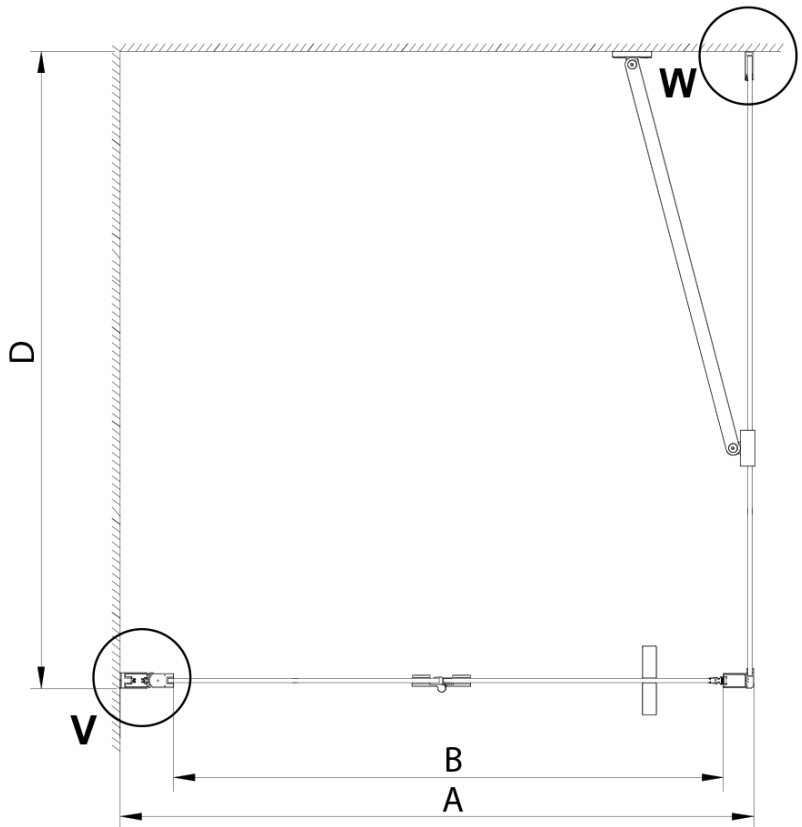

LORO obdélníkový sprchový kout 700x900mm

Objednací kód: GN4570-04

Základní informace

Značka: Gelco

Série: LORO

Rozměry

Šířka: 700 mm

Výška: 2000 mm

Hloubka: 900 mm

Parametry

Barva profilu: Chrom - Leštěný hliník

Tvar: Obdélníkové zástěny

Typ otevírání: Skládací

Směr otevírání: Univerzální

Šířka vstupu: 570 mm

Typ výplně: Čiré sklo

Úprava skla: Coated glass

Tloušťka skla: 6 mm

Vlastnosti: Bezrámové provedení

Hmotnost / ks: 61.0 kg

Balení: 2 ks

Záruka: 2 roky

Technický list

GN4570/GN4580/GN4590 + GN3580/GN3590/GN3510/GN3512

Model	A	B	D
GN4570	685-715	570	
GN4580	785-815	670	
GN4590	885-915	770	
GN3580			785-805
GN3590			885-905
GN3510			985-1005
GN3512			1185-1205