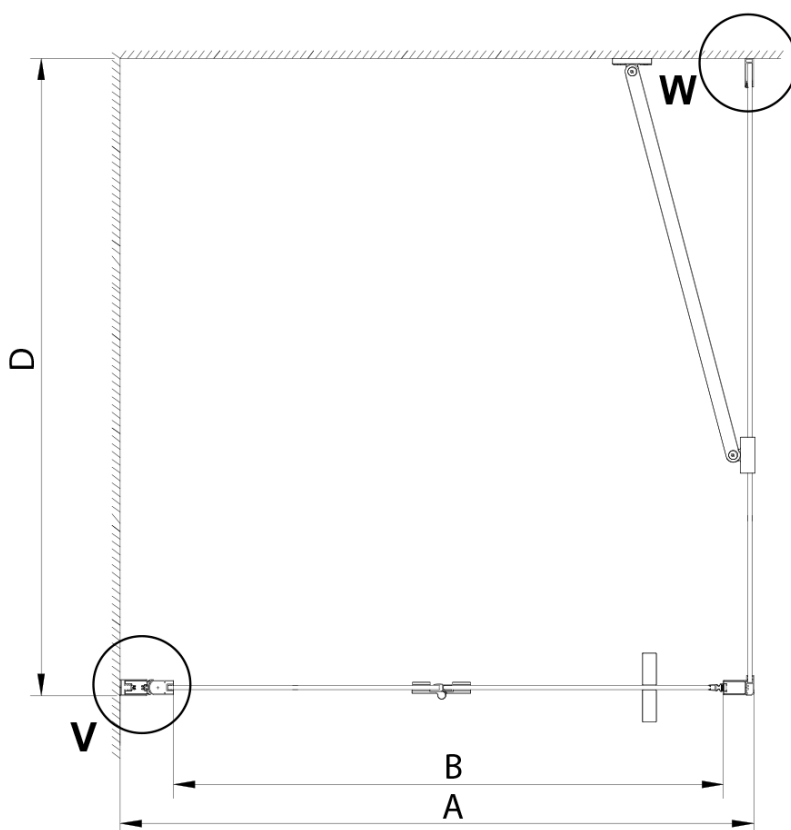

Technický list

GN4570/GN4580/GN4590 + GN3580/GN3590/GN3510/GN3512