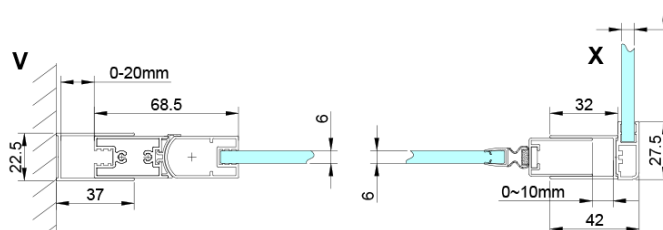

Technický list

GN4470/GN4480/GN4490 + GN3580/GN3590/GN3510/GN3512

Model	A	B	D
GN4470	685-715	570	
GN4480	785-815	670	
GN4490	885-915	770	
GN3580			785-805
GN3590			885-905
GN3510			985-1005
GN3512			1185-1205