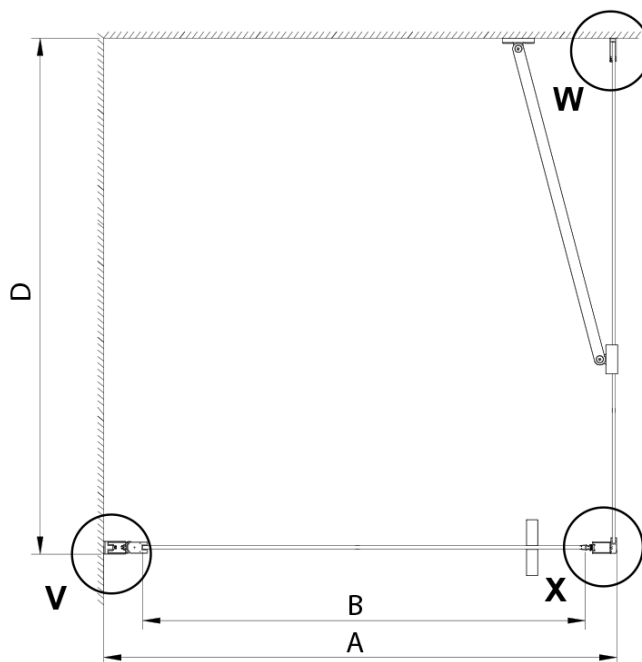

Objednací kód: GN4480-02

Základní informace

Značka: Gelco

Série: LORO

Rozměry

Šířka: 800 mm

Výška: 2000 mm

Hloubka: 1200 mm

Šířka vstupu: 670 mm

Typ výplně: Čiré sklo

Úprava skla: Coated glass

Tloušťka skla: 6 mm

Vlastnosti: Bezrámové provedení, Otevírání vně i dovnitř

Náhradní díly

LORO instalační sada (Objednací kód: NDGN01)

Technický list

GN4470/GN4480/GN4490 + GN3580/GN3590/GN3510/GN3512

Model	A	B	D
GN4470	685-715	570	
GN4480	785-815	670	
GN4490	885-915	770	
GN3580			785-805
GN3590			885-905
GN3510			985-1005
GN3512			1185-1205