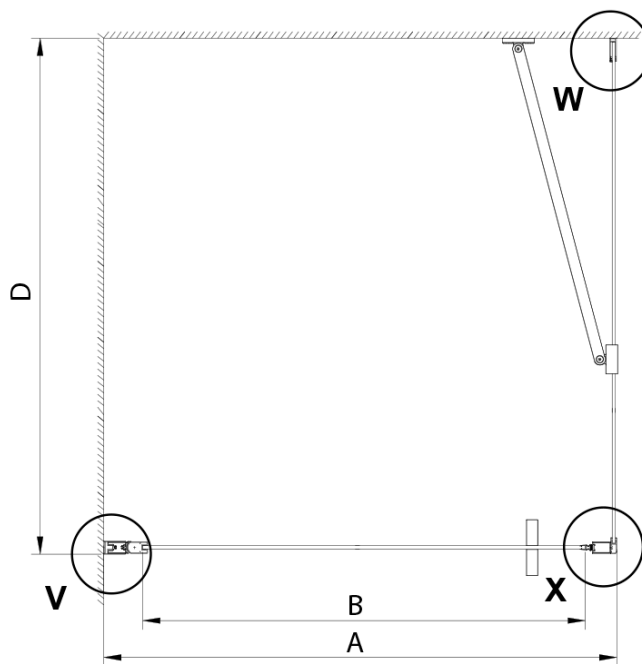

Objednací kód: GN4470-01

Základní informace

Značka: Gelco

Série: LORO

Rozměry

Šířka: 700 mm

Výška: 2000 mm

Hloubka: 1000 mm

Šířka vstupu: 570 mm

Typ výplně: Čiré sklo

Úprava skla: Coated glass

Tloušťka skla: 6 mm

Vlastnosti: Bezrámové provedení, Otevírání vně i dovnitř

Náhradní díly

LORO instalační sada (Objednací kód: NDGN01)

Technický list

GN4470/GN4480/GN4490 + GN3580/GN3590/GN3510/GN3512

Model	A	B	D
GN4470	685-715	570	
GN4480	785-815	670	
GN4490	885-915	770	
GN3580			785-805
GN3590			885-905
GN3510			985-1005
GN3512			1185-1205