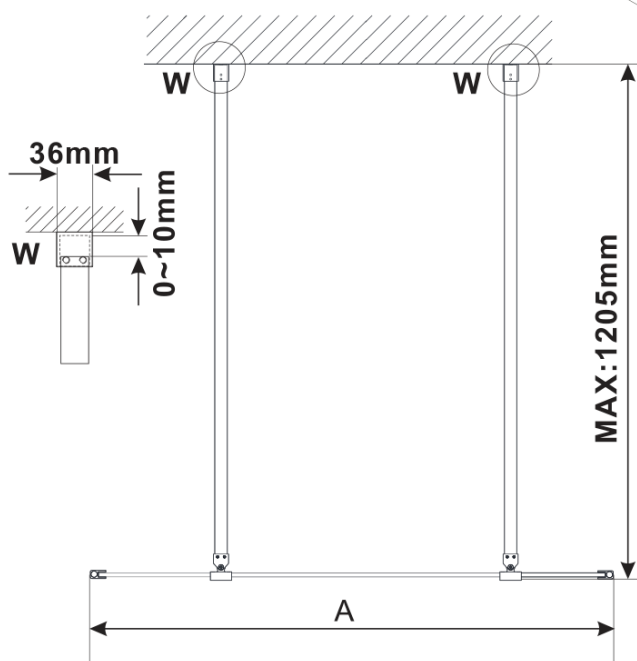

ESCA WHITE MATT jednodílná sprchová zástěna do prostoru, sklo Marron, 1400 mm

Objednací kód: ES1514-07

Základní informace

Značka: Polysan

Série: ESCA

Rozměry

Šířka: 1400 mm

Výška: 2100 mm

Parametry

Záruka: 3 roky

Hmotnost / ks: 39 kg

Balení: 3 ks

Barva profilu: Bílá

Tvar: Jednotěnná Walk

Typ výplně: Marron sklo

Úprava skla: Antidrop

Tloušťka skla: 8 mm

Technický list

MODEL	A,mm
ES1070/ES1170/ES1270/ES1370/ES1570	699
ES1080/ES1180/ES1280/ES1380/ES1580	799
ES1090/ES1190/ES1290/ES1390/ES1590	899
ES1010/ES1110/ES1210/ES1310/ES1510	999
ES1011/ES1111/ES1211/ES1311/ES1511	1099
ES1012/ES1112/ES1212/ES1312/ES1512	1199
ES1013/ES1113/ES1213/ES1313/ES1513	1299
ES1014/ES1114/ES1214/ES1314/ES1514	1399
ES1015/ES1115/ES1215/ES1315/ES1515	1499