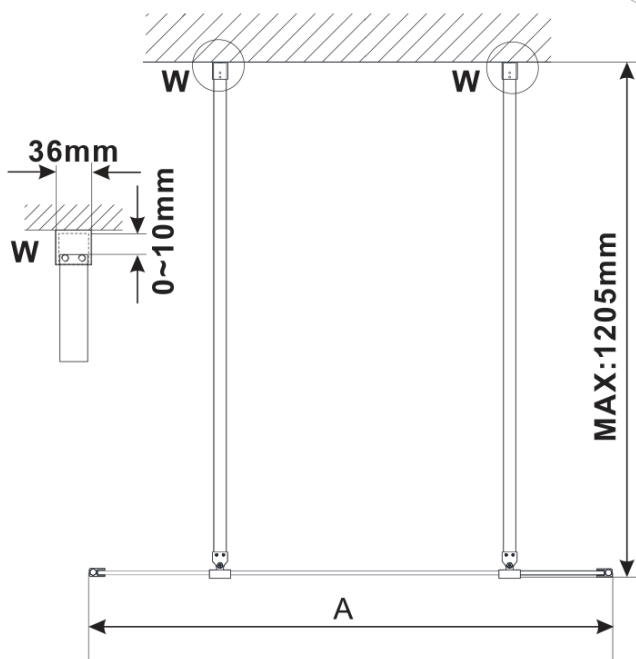

ESCA WHITE MATT jednodílná sprchová zástěna do prostoru, sklo Marron, 1100 mm

Objednací kód: ES1511-07

Základní informace

Značka: Polysan

Série: ESCA

Rozměry

Šířka: 1100 mm

Výška: 2100 mm

Parametry

Barva profilu: Bílá

Tvar: Jednotěnná Walk

Typ výplně: Marron sklo

Úprava skla: Antidrop

Tloušťka skla: 8 mm

Hmotnost / ks: 39.0 kg

Balení: 3 ks

Záruka: 3 roky

ESCA WHITE MATT jednodílná sprchová zástěna do prostoru, sklo Marron, 1100 mm

Technický list

MODEL	A,mm
ES1070/ES1170/ES1270/ES1370/ES1570	699
ES1080/ES1180/ES1280/ES1380/ES1580	799
ES1090/ES1190/ES1290/ES1390/ES1590	899
ES1010/ES1110/ES1210/ES1310/ES1510	999
ES1011/ES1111/ES1211/ES1311/ES1511	1099
ES1012/ES1112/ES1212/ES1312/ES1512	1199
ES1013/ES1113/ES1213/ES1313/ES1513	1299
ES1014/ES1114/ES1214/ES1314/ES1514	1399
ES1015/ES1115/ES1215/ES1315/ES1515	1499