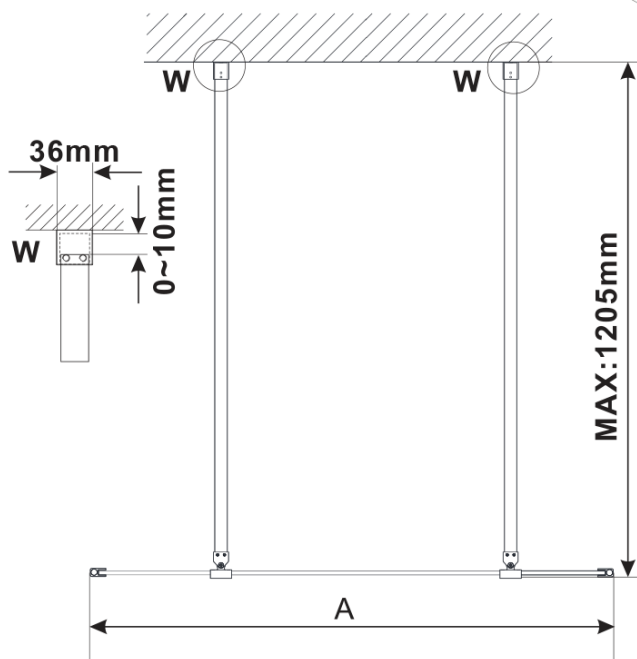

ESCA BLACK MATT jednodílná sprchová zástěna do prostoru, sklo Marron, 1300 mm

Objednací kód: ES1513-06

Základní informace

Značka: Polysan

Série: ESCA

Rozměry

Šířka: 1300 mm

Výška: 2100 mm

Parametry

Barva profilu: Černá mat

Tvar: Jednostěnná Walk

Typ výplně: Marron sklo

Úprava skla: Antidrop

Tloušťka skla: 8 mm

Hmotnost / ks: 39.0 kg

Balení: 3 ks

Záruka: 3 roky

Technický list

MODEL	A,mm
ES1070/ES1170/ES1270/ES1370/ES1570	699
ES1080/ES1180/ES1280/ES1380/ES1580	799
ES1090/ES1190/ES1290/ES1390/ES1590	899
ES1010/ES1110/ES1210/ES1310/ES1510	999
ES1011/ES1111/ES1211/ES1311/ES1511	1099
ES1012/ES1112/ES1212/ES1312/ES1512	1199
ES1013/ES1113/ES1213/ES1313/ES1513	1299
ES1014/ES1114/ES1214/ES1314/ES1514	1399
ES1015/ES1115/ES1215/ES1315/ES1515	1499