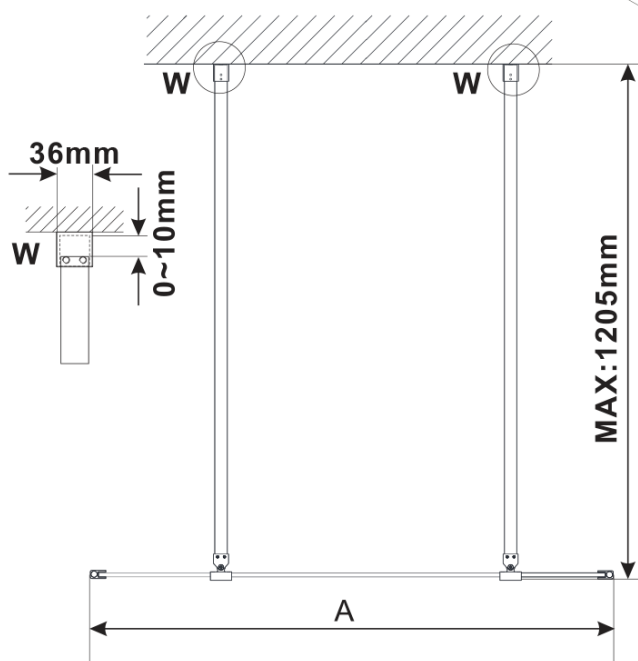

## Rozměry

Šířka: 1300 mm

Výška: 2100 mm

## Parametry

Záruka: 3 roky

Hmotnost / ks: 39 kg

Balení: 3 ks

Barva profilu: Černá mat

Tvar: Jednotěnná Walk

Typ výplně: Marron sklo

Úprava skla: Antidrop

Tloušťka skla: 8 mm

Technický list

MODEL	A,mm
ES1070/ES1170/ES1270/ES1370/ES1570	699
ES1080/ES1180/ES1280/ES1380/ES1580	799
ES1090/ES1190/ES1290/ES1390/ES1590	899
ES1010/ES1110/ES1210/ES1310/ES1510	999
ES1011/ES1111/ES1211/ES1311/ES1511	1099
ES1012/ES1112/ES1212/ES1312/ES1512	1199
ES1013/ES1113/ES1213/ES1313/ES1513	1299
ES1014/ES1114/ES1214/ES1314/ES1514	1399
ES1015/ES1115/ES1215/ES1315/ES1515	1499