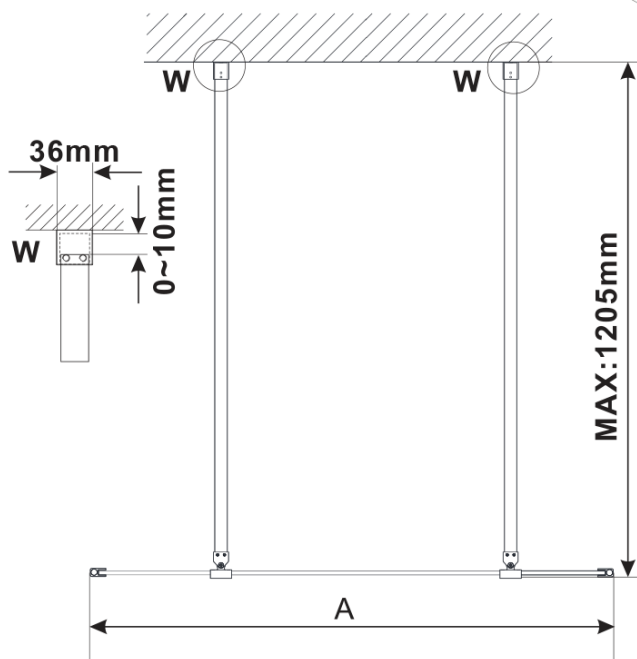

ESCA BLACK MATT jednodílná sprchová zástěna do prostoru, sklo Marron, 1100 mm

Objednací kód: ES1511-06

Základní informace

Značka: Polysan

Série: ESCA

Rozměry

Šířka: 1100 mm

Výška: 2100 mm

Parametry

Barva profilu: Černá mat

Tvar: Jednostěnná Walk

Typ výplně: Marron sklo

Úprava skla: Antidrop

Tloušťka skla: 8 mm

Hmotnost / ks: 39.0 kg

Balení: 3 ks

Záruka: 3 roky

ESCA BLACK MATT jednodílná sprchová zástěna do prostoru, sklo Marron, 1100 mm

Technický list

MODEL	A,mm
ES1070/ES1170/ES1270/ES1370/ES1570	699
ES1080/ES1180/ES1280/ES1380/ES1580	799
ES1090/ES1190/ES1290/ES1390/ES1590	899
ES1010/ES1110/ES1210/ES1310/ES1510	999
ES1011/ES1111/ES1211/ES1311/ES1511	1099
ES1012/ES1112/ES1212/ES1312/ES1512	1199
ES1013/ES1113/ES1213/ES1313/ES1513	1299
ES1014/ES1114/ES1214/ES1314/ES1514	1399
ES1015/ES1115/ES1215/ES1315/ES1515	1499