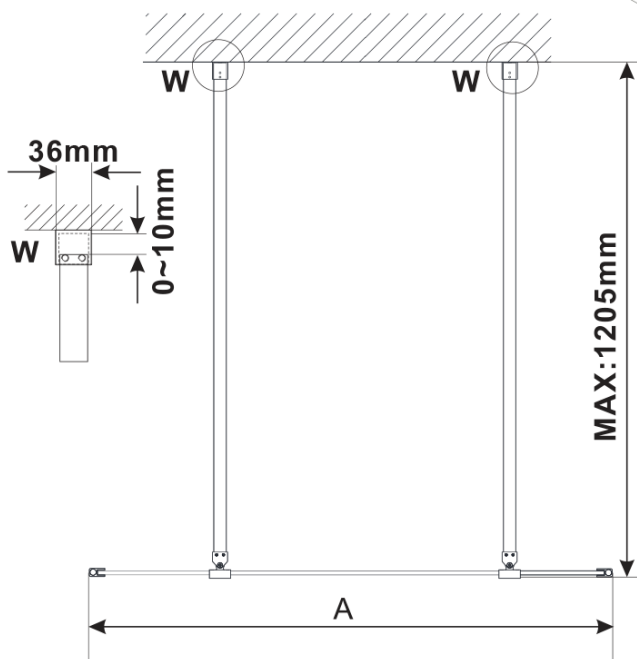

ESCA GOLD MATT jednodílná sprchová zástěna do prostoru, sklo Marron, 1500 mm

Objednací kód: ES1515-08

Základní informace

Značka: Polysan

Série: ESCA

Rozměry

Šířka: 1500 mm

Výška: 2100 mm

Parametry

Záruka: 3 roky

Hmotnost / ks: 39 kg

Balení: 3 ks

Barva profilu: Zlatá mat

Tvar: Jednotěnná Walk

Typ výplně: Marron sklo

Úprava skla: Antidrop

Tloušťka skla: 8 mm

Technický list

MODEL	A,mm
ES1070/ES1170/ES1270/ES1370/ES1570	699
ES1080/ES1180/ES1280/ES1380/ES1580	799
ES1090/ES1190/ES1290/ES1390/ES1590	899
ES1010/ES1110/ES1210/ES1310/ES1510	999
ES1011/ES1111/ES1211/ES1311/ES1511	1099
ES1012/ES1112/ES1212/ES1312/ES1512	1199
ES1013/ES1113/ES1213/ES1313/ES1513	1299
ES1014/ES1114/ES1214/ES1314/ES1514	1399
ES1015/ES1115/ES1215/ES1315/ES1515	1499