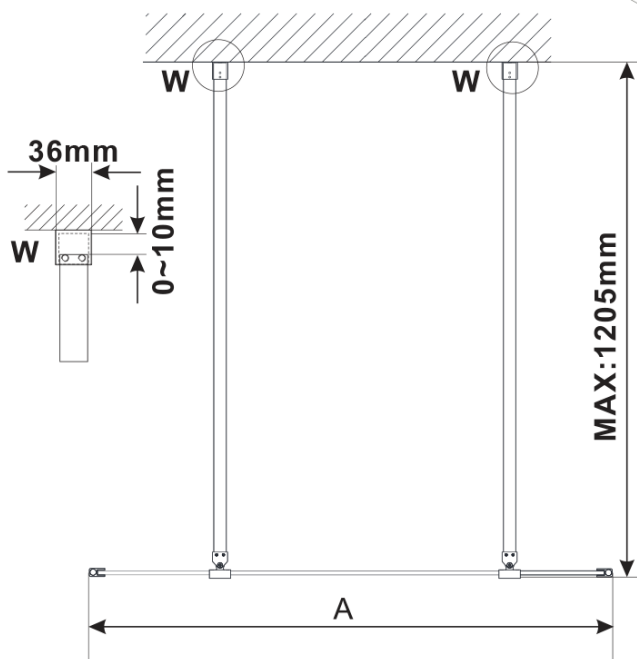

ESCA GOLD MATT jednodílná sprchová zástěna do prostoru, sklo Marron, 1200 mm

Objednací kód: ES1512-08

Základní informace

Značka: Polysan

Série: ESCA

Rozměry

Šířka: 1200 mm

Výška: 2100 mm

Parametry

Záruka: 3 roky

Hmotnost / ks: 39 kg

Balení: 3 ks

Barva profilu: Zlatá mat

Tvar: Jednotěnná Walk

Typ výplně: Marron sklo

Úprava skla: Antidrop

Tloušťka skla: 8 mm

Technický list

MODEL	A,mm
ES1070/ES1170/ES1270/ES1370/ES1570	699
ES1080/ES1180/ES1280/ES1380/ES1580	799
ES1090/ES1190/ES1290/ES1390/ES1590	899
ES1010/ES1110/ES1210/ES1310/ES1510	999
ES1011/ES1111/ES1211/ES1311/ES1511	1099
ES1012/ES1112/ES1212/ES1312/ES1512	1199
ES1013/ES1113/ES1213/ES1313/ES1513	1299
ES1014/ES1114/ES1214/ES1314/ES1514	1399
ES1015/ES1115/ES1215/ES1315/ES1515	1499