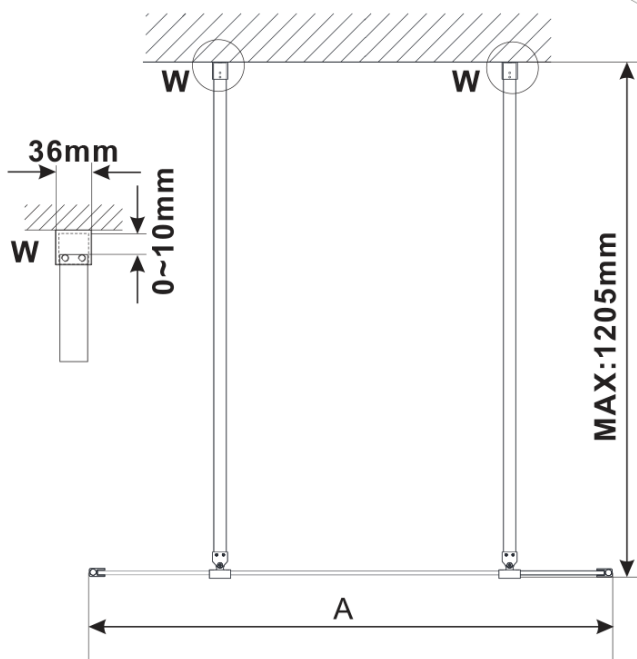

ESCA GOLD MATT jednodílná sprchová zástěna do prostoru, sklo Marron, 1100 mm

Objednací kód: ES1511-08

Základní informace

Značka: Polysan

Série: ESCA

Rozměry

Šířka: 1100 mm

Výška: 2100 mm

Parametry

Barva profilu: Zlatá mat

Tvar: Jednotěnná Walk

Typ výplně: Marron sklo

Úprava skla: Antidrop

Tloušťka skla: 8 mm

Hmotnost / ks: 39.0 kg

Balení: 3 ks

Záruka: 3 roky

Technický list

MODEL	A,mm
ES1070/ES1170/ES1270/ES1370/ES1570	699
ES1080/ES1180/ES1280/ES1380/ES1580	799
ES1090/ES1190/ES1290/ES1390/ES1590	899
ES1010/ES1110/ES1210/ES1310/ES1510	999
ES1011/ES1111/ES1211/ES1311/ES1511	1099
ES1012/ES1112/ES1212/ES1312/ES1512	1199
ES1013/ES1113/ES1213/ES1313/ES1513	1299
ES1014/ES1114/ES1214/ES1314/ES1514	1399
ES1015/ES1115/ES1215/ES1315/ES1515	1499