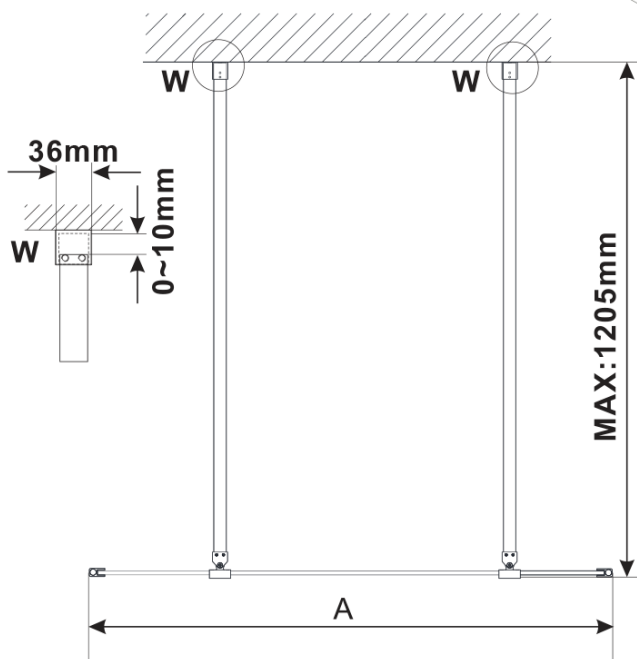

ESCA GOLD MATT jednodílná sprchová zástěna do prostoru, sklo Marron, 1100 mm

Objednací kód: ES1511-08

Základní informace

Značka: Polysan

Série: ESCA

Rozměry

Šířka: 1100 mm

Výška: 2100 mm

Parametry

Záruka: 3 roky

Hmotnost / ks: 39 kg

Balení: 3 ks

Barva profilu: Zlatá mat

Tvar: Jednotěnná Walk

Typ výplně: Marron sklo

Úprava skla: Antidrop

Tloušťka skla: 8 mm

Technický list

MODEL	A,mm
ES1070/ES1170/ES1270/ES1370/ES1570	699
ES1080/ES1180/ES1280/ES1380/ES1580	799
ES1090/ES1190/ES1290/ES1390/ES1590	899
ES1010/ES1110/ES1210/ES1310/ES1510	999
ES1011/ES1111/ES1211/ES1311/ES1511	1099
ES1012/ES1112/ES1212/ES1312/ES1512	1199
ES1013/ES1113/ES1213/ES1313/ES1513	1299
ES1014/ES1114/ES1214/ES1314/ES1514	1399
ES1015/ES1115/ES1215/ES1315/ES1515	1499