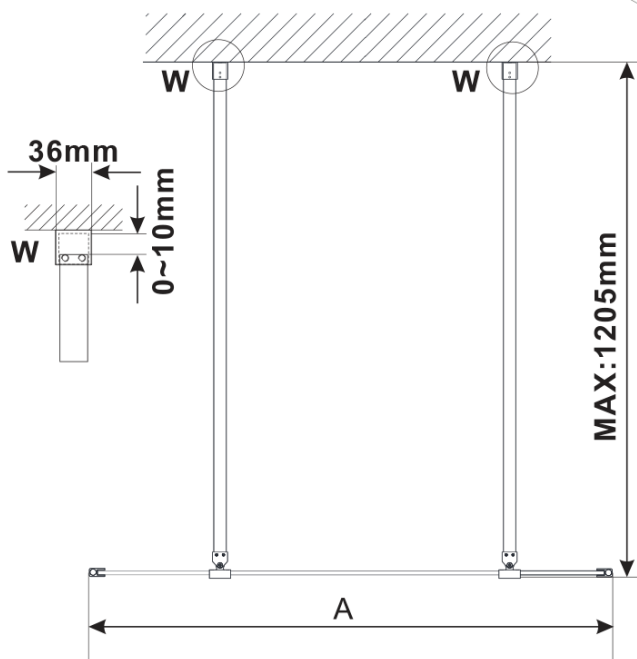

ESCA GOLD MATT jednodílná sprchová zástěna do prostoru, sklo Flute, 1400 mm

Objednací kód: ES1314-08

Základní informace

Značka: Polysan

Série: ESCA

Rozměry

Šířka: 1400 mm

Výška: 2100 mm

Parametry

Barva profilu: Zlatá mat

Tvar: Jednotěnná Walk

Typ výplně: Flute sklo

Úprava skla: Antidrop

Tloušťka skla: 8 mm

Hmotnost / ks: 39.0 kg

Balení: 3 ks

Záruka: 3 roky

ESCA GOLD MATT jednodílná sprchová zástěna do prostoru, sklo Flute, 1400 mm

Technický list

MODEL	A,mm
ES1070/ES1170/ES1270/ES1370/ES1570	699
ES1080/ES1180/ES1280/ES1380/ES1580	799
ES1090/ES1190/ES1290/ES1390/ES1590	899
ES1010/ES1110/ES1210/ES1310/ES1510	999
ES1011/ES1111/ES1211/ES1311/ES1511	1099
ES1012/ES1112/ES1212/ES1312/ES1512	1199
ES1013/ES1113/ES1213/ES1313/ES1513	1299
ES1014/ES1114/ES1214/ES1314/ES1514	1399
ES1015/ES1115/ES1215/ES1315/ES1515	1499