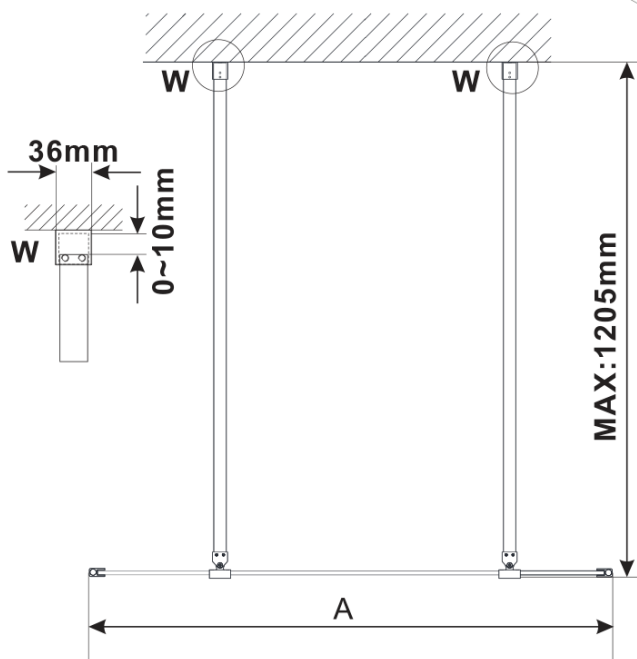

ESCA GOLD MATT jednodílná sprchová zástěna do prostoru, sklo Flute, 1200 mm

Objednací kód: ES1312-08

Základní informace

Značka: Polysan

Série: ESCA

Rozměry

Šířka: 1200 mm

Výška: 2100 mm

Parametry

Záruka: 3 roky

Hmotnost / ks: 39 kg

Balení: 3 ks

Barva profilu: Zlatá mat

Tvar: Jednotěnná Walk

Typ výplně: Flute sklo

Úprava skla: Antidrop

Tloušťka skla: 8 mm

Technický list

MODEL	A,mm
ES1070/ES1170/ES1270/ES1370/ES1570	699
ES1080/ES1180/ES1280/ES1380/ES1580	799
ES1090/ES1190/ES1290/ES1390/ES1590	899
ES1010/ES1110/ES1210/ES1310/ES1510	999
ES1011/ES1111/ES1211/ES1311/ES1511	1099
ES1012/ES1112/ES1212/ES1312/ES1512	1199
ES1013/ES1113/ES1213/ES1313/ES1513	1299
ES1014/ES1114/ES1214/ES1314/ES1514	1399
ES1015/ES1115/ES1215/ES1315/ES1515	1499