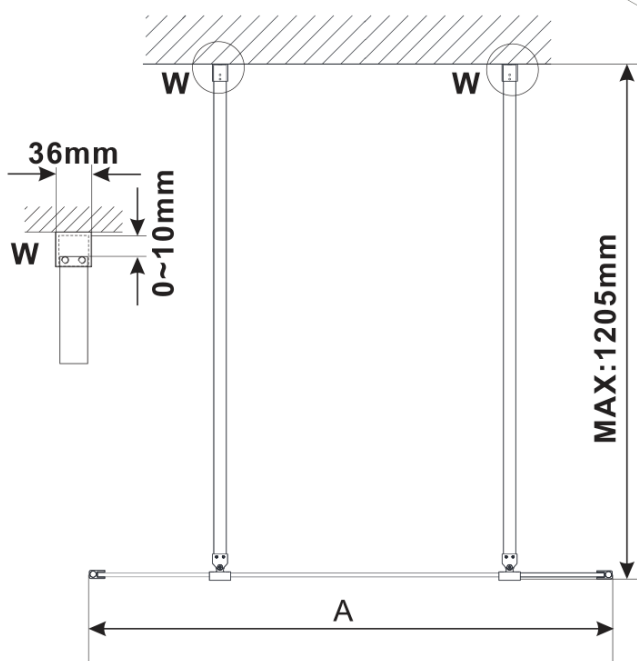

ESCA GOLD MATT jednodílná sprchová zástěna do prostoru, sklo Flute, 1100 mm

Objednací kód: ES1311-08

Základní informace

Značka: Polysan

Série: ESCA

Rozměry

Šířka: 1100 mm

Výška: 2100 mm

Parametry

Barva profilu: Zlatá mat

Tvar: Jednostěnná Walk

Typ výplně: Flute sklo

Úprava skla: Antidrop

Tloušťka skla: 8 mm

Hmotnost / ks: 39.0 kg

Balení: 3 ks

Záruka: 3 roky

Technický list

MODEL	A,mm
ES1070/ES1170/ES1270/ES1370/ES1570	699
ES1080/ES1180/ES1280/ES1380/ES1580	799
ES1090/ES1190/ES1290/ES1390/ES1590	899
ES1010/ES1110/ES1210/ES1310/ES1510	999
ES1011/ES1111/ES1211/ES1311/ES1511	1099
ES1012/ES1112/ES1212/ES1312/ES1512	1199
ES1013/ES1113/ES1213/ES1313/ES1513	1299
ES1014/ES1114/ES1214/ES1314/ES1514	1399
ES1015/ES1115/ES1215/ES1315/ES1515	1499