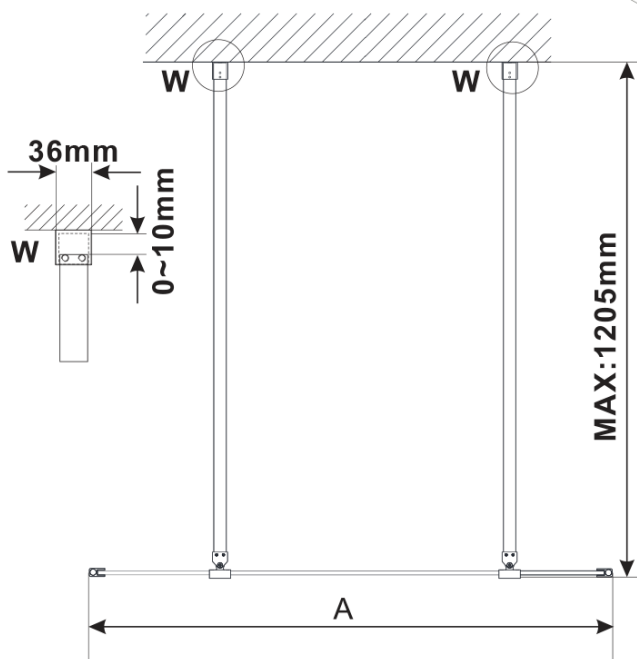

## Rozměry

Šířka: 1500 mm

Výška: 2100 mm

## Parametry

Barva profilu: Zlatá mat

Tvar: Jednotěnná Walk

Typ výplně: Kouřové sklo

Úprava skla: Antidrop

Tloušťka skla: 8 mm

Hmotnost / ks: 71.0 kg

Balení: 3 ks

## Technický list

MODEL	A,mm
ES1070/ES1170/ES1270/ES1370/ES1570	699
ES1080/ES1180/ES1280/ES1380/ES1580	799
ES1090/ES1190/ES1290/ES1390/ES1590	899
ES1010/ES1110/ES1210/ES1310/ES1510	999
ES1011/ES1111/ES1211/ES1311/ES1511	1099
ES1012/ES1112/ES1212/ES1312/ES1512	1199
ES1013/ES1113/ES1213/ES1313/ES1513	1299
ES1014/ES1114/ES1214/ES1314/ES1514	1399
ES1015/ES1115/ES1215/ES1315/ES1515	1499