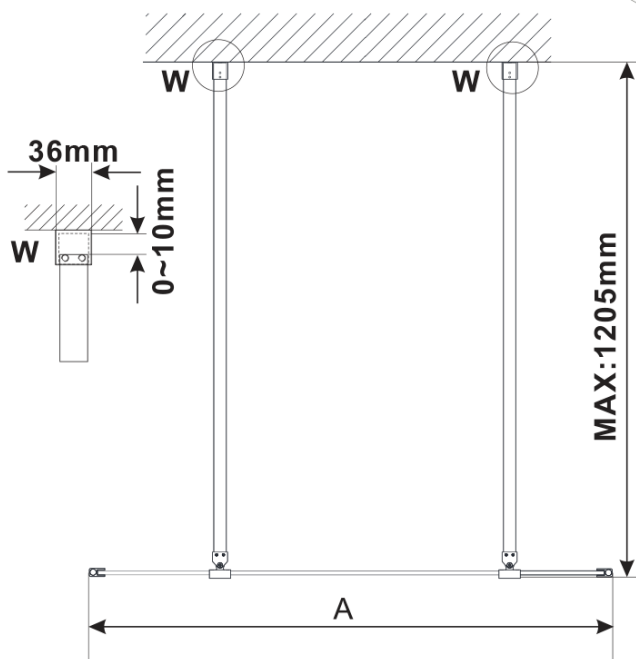

## Rozměry

Šířka: 1500 mm

Výška: 2100 mm

## Parametry

Barva profilu: Zlatá mat

Tvar: Jednotěnná Walk

Typ výplně: Kouřové sklo

Úprava skla: Antidrop

Tloušťka skla: 8 mm

Hmotnost / ks: 71.0 kg

Balení: 3 ks

## Technický list

MODEL	A,mm
ES1070/ES1170/ES1270/ES1370/ES1570	699
ES1080/ES1180/ES1280/ES1380/ES1580	799
ES1090/ES1190/ES1290/ES1390/ES1590	899
ES1010/ES1110/ES1210/ES1310/ES1510	999
ES1011/ES1111/ES1211/ES1311/ES1511	1099
ES1012/ES1112/ES1212/ES1312/ES1512	1199
ES1013/ES1113/ES1213/ES1313/ES1513	1299
ES1014/ES1114/ES1214/ES1314/ES1514	1399
ES1015/ES1115/ES1215/ES1315/ES1515	1499