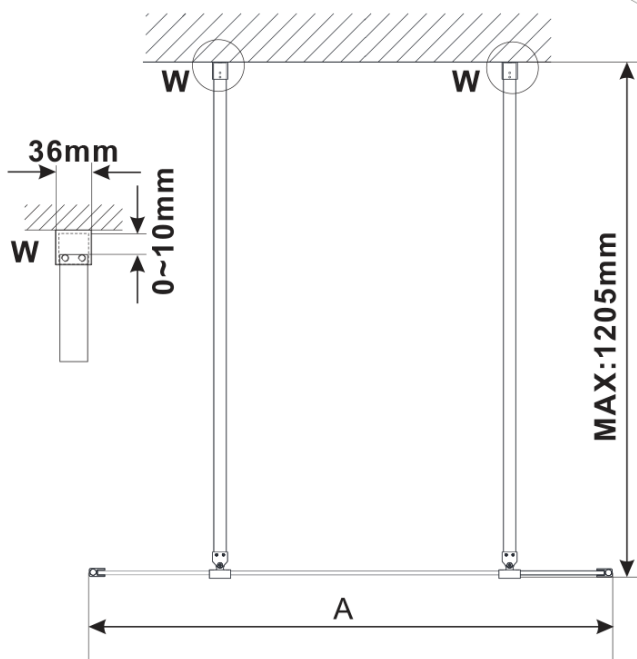

ESCA GOLD MATT jednodílná sprchová zástěna do prostoru, kouřové sklo, 1300 mm

Objednací kód: ES1213-08

Základní informace

Značka: Polysan

Série: ESCA

Rozměry

Šířka: 1300 mm

Výška: 2100 mm

Parametry

Barva profilu: Zlatá mat

Tvar: Jednotěnná Walk

Typ výplně: Kouřové sklo

Úprava skla: Antidrop

Tloušťka skla: 8 mm

Hmotnost / ks: 71.0 kg

Balení: 3 ks

Záruka: 3 roky

ESCA GOLD MATT jednodílná sprchová zástěna do prostoru, kouřové sklo, 1300 mm

Technický list

MODEL	A,mm
ES1070/ES1170/ES1270/ES1370/ES1570	699
ES1080/ES1180/ES1280/ES1380/ES1580	799
ES1090/ES1190/ES1290/ES1390/ES1590	899
ES1010/ES1110/ES1210/ES1310/ES1510	999
ES1011/ES1111/ES1211/ES1311/ES1511	1099
ES1012/ES1112/ES1212/ES1312/ES1512	1199
ES1013/ES1113/ES1213/ES1313/ES1513	1299
ES1014/ES1114/ES1214/ES1314/ES1514	1399
ES1015/ES1115/ES1215/ES1315/ES1515	1499