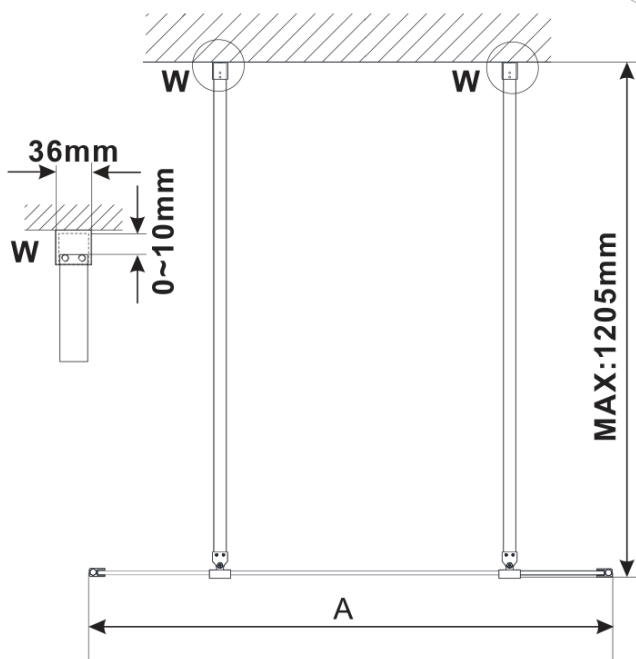

## Rozměry

Šířka: 1300 mm

Výška: 2100 mm

## Parametry

Barva profilu: Zlatá mat

Tvar: Jednotěnná Walk

Typ výplně: Kouřové sklo

Úprava skla: Antidrop

Tloušťka skla: 8 mm

Hmotnost / ks: 71.0 kg

Balení: 3 ks

## Technický list

MODEL	A,mm
ES1070/ES1170/ES1270/ES1370/ES1570	699
ES1080/ES1180/ES1280/ES1380/ES1580	799
ES1090/ES1190/ES1290/ES1390/ES1590	899
ES1010/ES1110/ES1210/ES1310/ES1510	999
ES1011/ES1111/ES1211/ES1311/ES1511	1099
ES1012/ES1112/ES1212/ES1312/ES1512	1199
ES1013/ES1113/ES1213/ES1313/ES1513	1299
ES1014/ES1114/ES1214/ES1314/ES1514	1399
ES1015/ES1115/ES1215/ES1315/ES1515	1499