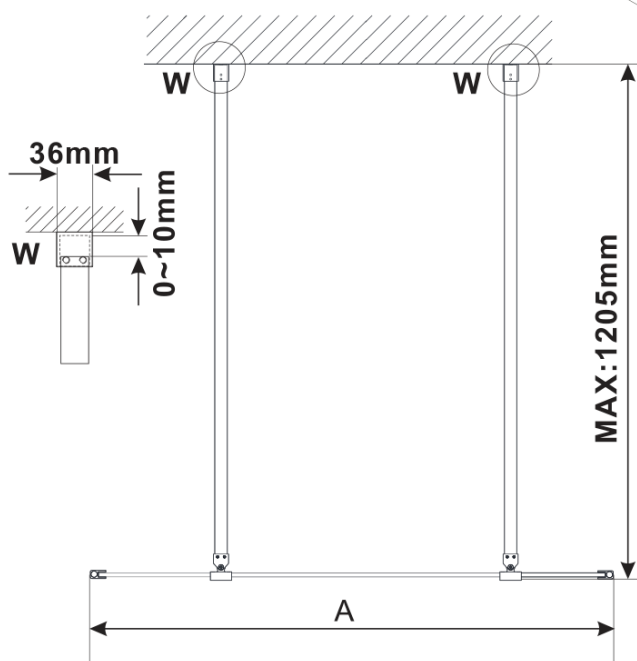

## Rozměry

Šířka: 1300 mm

Výška: 2100 mm

Tloušťka skla: 8 mm

## Technický list

MODEL	A,mm
ES1070/ES1170/ES1270/ES1370/ES1570	699
ES1080/ES1180/ES1280/ES1380/ES1580	799
ES1090/ES1190/ES1290/ES1390/ES1590	899
ES1010/ES1110/ES1210/ES1310/ES1510	999
ES1011/ES1111/ES1211/ES1311/ES1511	1099
ES1012/ES1112/ES1212/ES1312/ES1512	1199
ES1013/ES1113/ES1213/ES1313/ES1513	1299
ES1014/ES1114/ES1214/ES1314/ES1514	1399
ES1015/ES1115/ES1215/ES1315/ES1515	1499