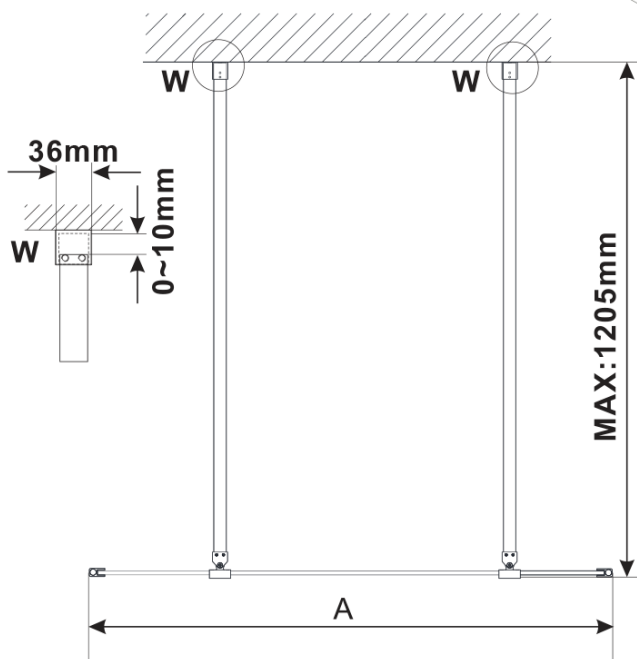

## Rozměry

Šířka: 1200 mm

Výška: 2100 mm

Tloušťka skla: 8 mm

## Technický list

MODEL	A,mm
ES1070/ES1170/ES1270/ES1370/ES1570	699
ES1080/ES1180/ES1280/ES1380/ES1580	799
ES1090/ES1190/ES1290/ES1390/ES1590	899
ES1010/ES1110/ES1210/ES1310/ES1510	999
ES1011/ES1111/ES1211/ES1311/ES1511	1099
ES1012/ES1112/ES1212/ES1312/ES1512	1199
ES1013/ES1113/ES1213/ES1313/ES1513	1299
ES1014/ES1114/ES1214/ES1314/ES1514	1399
ES1015/ES1115/ES1215/ES1315/ES1515	1499