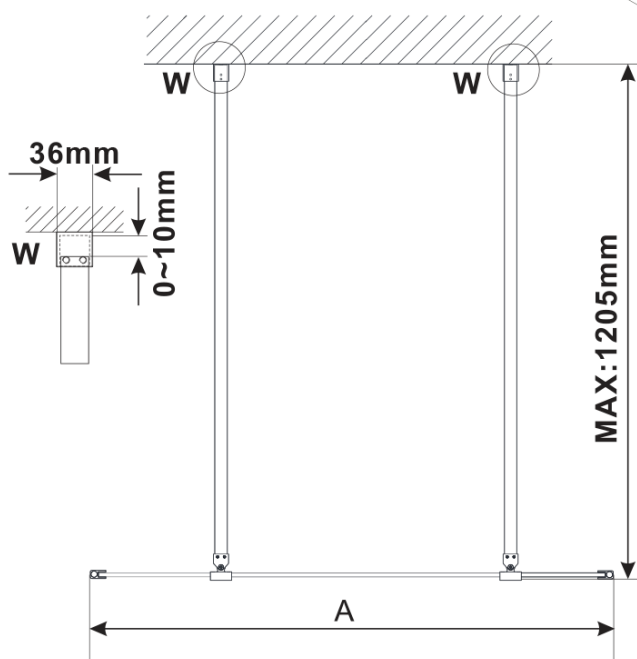

ESCA GOLD MATT jednodílná sprchová zástěna do prostoru, kouřové sklo, 1100 mm

Objednací kód: ES1211-08

Základní informace

Značka: Polysan

Série: ESCA

Rozměry

Šířka: 1100 mm

Výška: 2100 mm

Parametry

Barva profilu: Zlatá mat

Tvar: Jednotěnná Walk

Typ výplně: Kouřové sklo

Úprava skla: Antidrop

Tloušťka skla: 8 mm

Hmotnost / ks: 58.0 kg

Balení: 3 ks

Záruka: 3 roky

Technický list

| MODEL | A,mm |
|------------------------------------|------|
| ES1070/ES1170/ES1270/ES1370/ES1570 | 699 |
| ES1080/ES1180/ES1280/ES1380/ES1580 | 799 |
| ES1090/ES1190/ES1290/ES1390/ES1590 | 899 |
| ES1010/ES1110/ES1210/ES1310/ES1510 | 999 |
| ES1011/ES1111/ES1211/ES1311/ES1511 | 1099 |
| ES1012/ES1112/ES1212/ES1312/ES1512 | 1199 |
| ES1013/ES1113/ES1213/ES1313/ES1513 | 1299 |
| ES1014/ES1114/ES1214/ES1314/ES1514 | 1399 |
| ES1015/ES1115/ES1215/ES1315/ES1515 | 1499 |