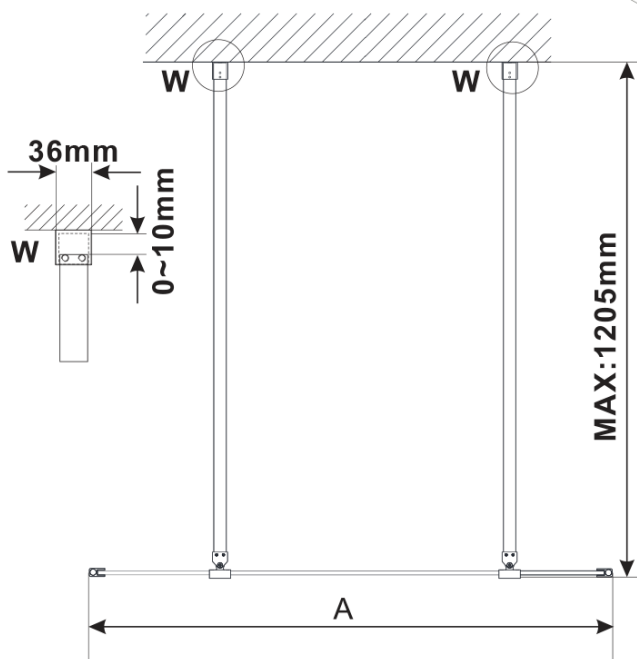

ESCA GOLD MATT jednodílná sprchová zástěna do prostoru, matné sklo, 1400 mm

Objednací kód: ES1114-08

Základní informace

Značka: Polysan

Série: ESCA

Rozměry

Šířka: 1400 mm

Výška: 2100 mm

Parametry

Barva profilu: Zlatá mat

Tvar: Jednotěnná Walk

Typ výplně: Matné sklo

Úprava skla: Antidrop

Tloušťka skla: 8 mm

Hmotnost / ks: 76.0 kg

Balení: 3 ks

Záruka: 3 roky

Technický list

MODEL	A,mm
ES1070/ES1170/ES1270/ES1370/ES1570	699
ES1080/ES1180/ES1280/ES1380/ES1580	799
ES1090/ES1190/ES1290/ES1390/ES1590	899
ES1010/ES1110/ES1210/ES1310/ES1510	999
ES1011/ES1111/ES1211/ES1311/ES1511	1099
ES1012/ES1112/ES1212/ES1312/ES1512	1199
ES1013/ES1113/ES1213/ES1313/ES1513	1299
ES1014/ES1114/ES1214/ES1314/ES1514	1399
ES1015/ES1115/ES1215/ES1315/ES1515	1499