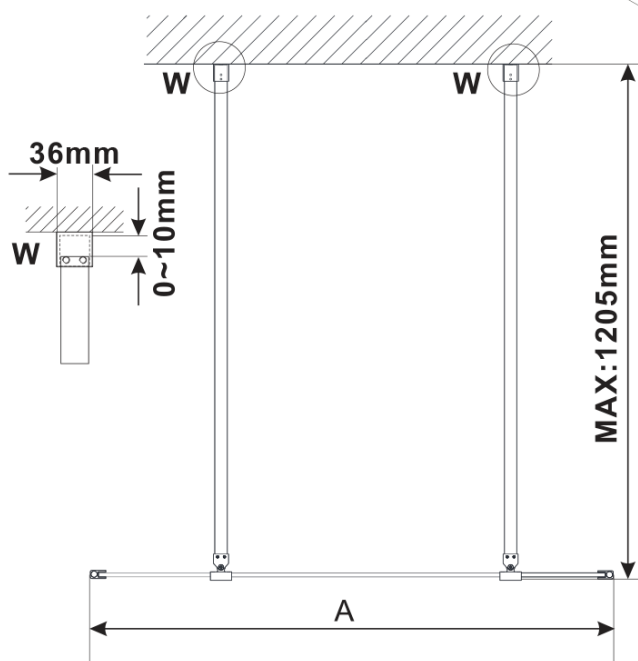

ESCA GOLD MATT jednodílná sprchová zástěna do prostoru, matné sklo, 1300 mm

Objednací kód: ES1113-08

Základní informace

Značka: Polysan

Série: ESCA

Rozměry

Šířka: 1300 mm

Výška: 2100 mm

Parametry

Záruka: 3 roky

Hmotnost / ks: 71 kg

Balení: 3 ks

Barva profilu: Zlatá mat

Tvar: Jednostěnná Walk

Typ výplně: Matné sklo

Úprava skla: Antidrop

Tloušťka skla: 8 mm

Technický list

| MODEL | A,mm |
|------------------------------------|------|
| ES1070/ES1170/ES1270/ES1370/ES1570 | 699 |
| ES1080/ES1180/ES1280/ES1380/ES1580 | 799 |
| ES1090/ES1190/ES1290/ES1390/ES1590 | 899 |
| ES1010/ES1110/ES1210/ES1310/ES1510 | 999 |
| ES1011/ES1111/ES1211/ES1311/ES1511 | 1099 |
| ES1012/ES1112/ES1212/ES1312/ES1512 | 1199 |
| ES1013/ES1113/ES1213/ES1313/ES1513 | 1299 |
| ES1014/ES1114/ES1214/ES1314/ES1514 | 1399 |
| ES1015/ES1115/ES1215/ES1315/ES1515 | 1499 |