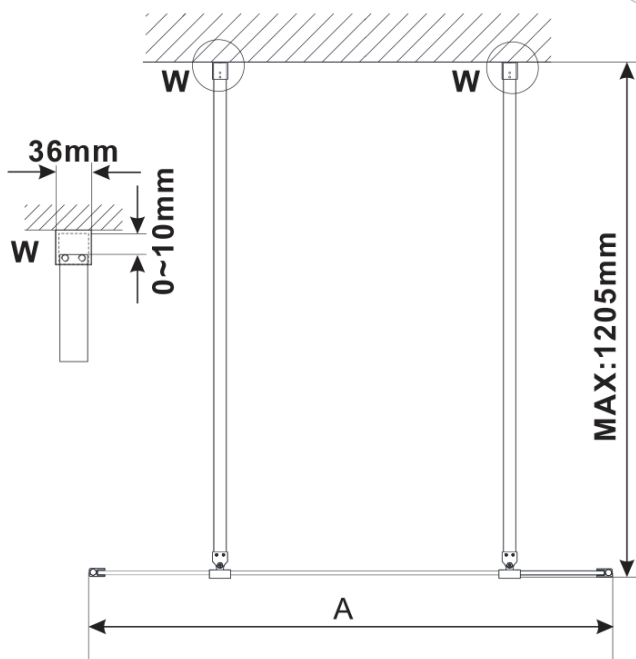

ESCA GOLD MATT jednodílná sprchová zástěna do prostoru, matné sklo, 1200 mm

Objednací kód: ES1112-08

Základní informace

Značka: Polysan

Série: ESCA

Rozměry

Šířka: 1200 mm

Výška: 2100 mm

Parametry

Barva profilu: Zlatá mat

Tvar: Jednostěnná Walk

Typ výplně: Matné sklo

Úprava skla: Antidrop

Tloušťka skla: 8 mm

Hmotnost / ks: 66.0 kg

Balení: 3 ks

Záruka: 3 roky

ESCA GOLD MATT jednodílná sprchová zástěna do prostoru, matné sklo, 1200 mm

Technický list

MODEL	A,mm
ES1070/ES1170/ES1270/ES1370/ES1570	699
ES1080/ES1180/ES1280/ES1380/ES1580	799
ES1090/ES1190/ES1290/ES1390/ES1590	899
ES1010/ES1110/ES1210/ES1310/ES1510	999
ES1011/ES1111/ES1211/ES1311/ES1511	1099
ES1012/ES1112/ES1212/ES1312/ES1512	1199
ES1013/ES1113/ES1213/ES1313/ES1513	1299
ES1014/ES1114/ES1214/ES1314/ES1514	1399
ES1015/ES1115/ES1215/ES1315/ES1515	1499