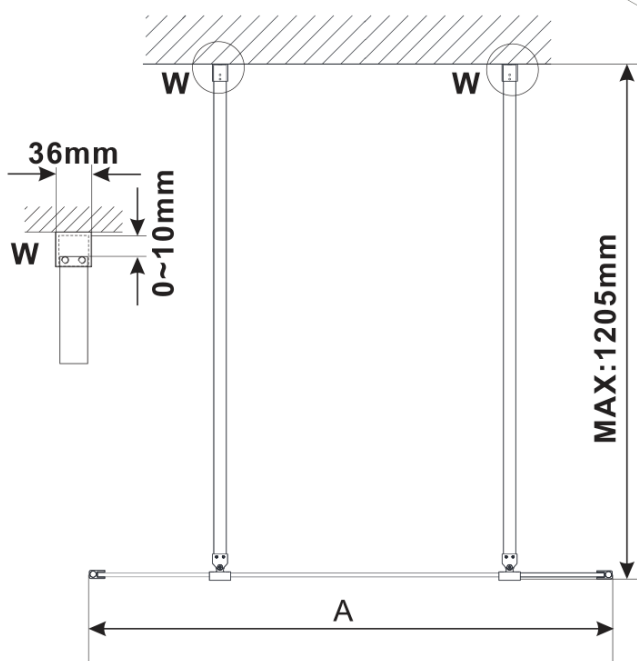

ESCA WHITE MATT jednodílná sprchová zástěna do prostoru, sklo Flute, 1300 mm

Objednací kód: ES1313-07

Základní informace

Značka: Polysan

Série: ESCA

Rozměry

Šířka: 1300 mm

Výška: 2100 mm

Parametry

Barva profilu: Bílá

Tvar: Jednostěnná Walk

Typ výplně: Flute sklo

Úprava skla: Antidrop

Tloušťka skla: 8 mm

Hmotnost / ks: 39.0 kg

Balení: 3 ks

Záruka: 3 roky

Technický list

MODEL	A,mm
ES1070/ES1170/ES1270/ES1370/ES1570	699
ES1080/ES1180/ES1280/ES1380/ES1580	799
ES1090/ES1190/ES1290/ES1390/ES1590	899
ES1010/ES1110/ES1210/ES1310/ES1510	999
ES1011/ES1111/ES1211/ES1311/ES1511	1099
ES1012/ES1112/ES1212/ES1312/ES1512	1199
ES1013/ES1113/ES1213/ES1313/ES1513	1299
ES1014/ES1114/ES1214/ES1314/ES1514	1399
ES1015/ES1115/ES1215/ES1315/ES1515	1499