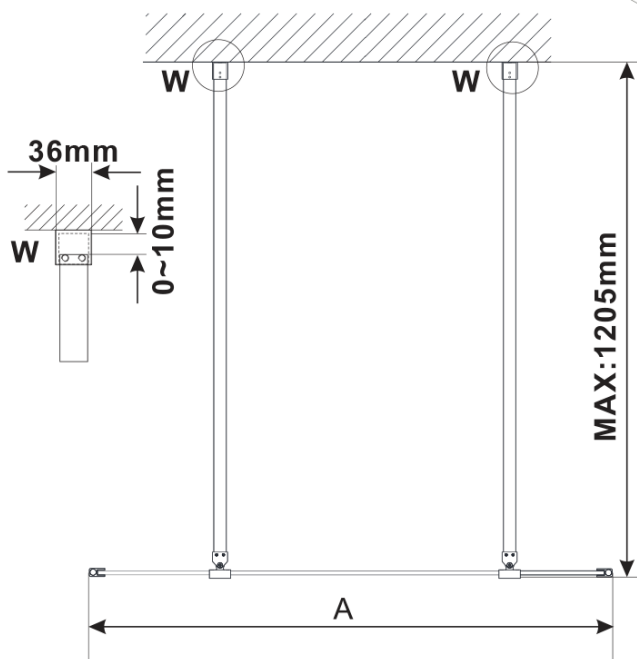

ESCA WHITE MATT jednodílná sprchová zástěna do prostoru, sklo Flute, 1300 mm

Objednací kód: ES1313-07

Základní informace

Značka: Polysan

Série: ESCA

Rozměry

Šířka: 1300 mm

Výška: 2100 mm

Parametry

Barva profilu: Bílá

Tvar: Jednostěnná Walk

Typ výplně: Flute sklo

Úprava skla: Antidrop

Tloušťka skla: 8 mm

Hmotnost / ks: 39.0 kg

Balení: 3 ks

Záruka: 3 roky

Technický list

MODEL	A,mm
ES1070/ES1170/ES1270/ES1370/ES1570	699
ES1080/ES1180/ES1280/ES1380/ES1580	799
ES1090/ES1190/ES1290/ES1390/ES1590	899
ES1010/ES1110/ES1210/ES1310/ES1510	999
ES1011/ES1111/ES1211/ES1311/ES1511	1099
ES1012/ES1112/ES1212/ES1312/ES1512	1199
ES1013/ES1113/ES1213/ES1313/ES1513	1299
ES1014/ES1114/ES1214/ES1314/ES1514	1399
ES1015/ES1115/ES1215/ES1315/ES1515	1499