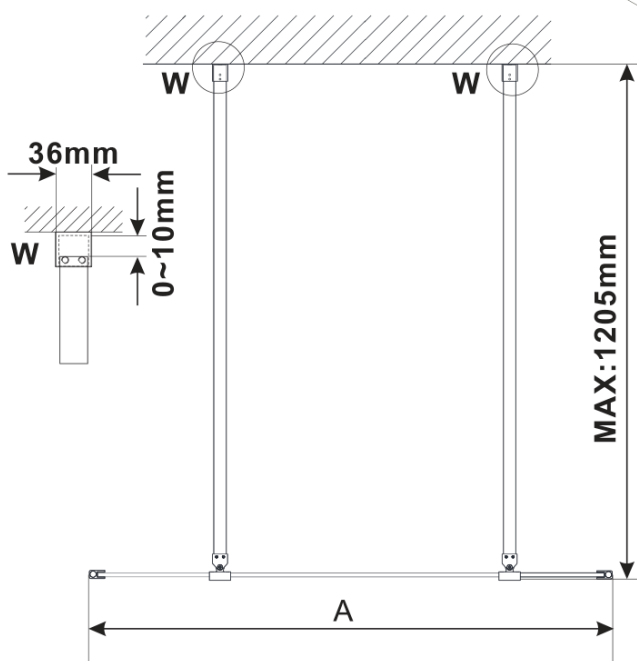

ESCA WHITE MATT jednodílná sprchová zástěna do prostoru, sklo Flute, 1300 mm

Objednací kód: ES1313-07

Základní informace

Značka: Polysan

Série: ESCA

Rozměry

Šířka: 1300 mm

Výška: 2100 mm

Parametry

Záruka: 3 roky

Hmotnost / ks: 39 kg

Balení: 3 ks

Barva profilu: Bílá

Tvar: Jednotěnná Walk

Typ výplně: Flute sklo

Úprava skla: Antidrop

Tloušťka skla: 8 mm

Technický list

MODEL	A,mm
ES1070/ES1170/ES1270/ES1370/ES1570	699
ES1080/ES1180/ES1280/ES1380/ES1580	799
ES1090/ES1190/ES1290/ES1390/ES1590	899
ES1010/ES1110/ES1210/ES1310/ES1510	999
ES1011/ES1111/ES1211/ES1311/ES1511	1099
ES1012/ES1112/ES1212/ES1312/ES1512	1199
ES1013/ES1113/ES1213/ES1313/ES1513	1299
ES1014/ES1114/ES1214/ES1314/ES1514	1399
ES1015/ES1115/ES1215/ES1315/ES1515	1499