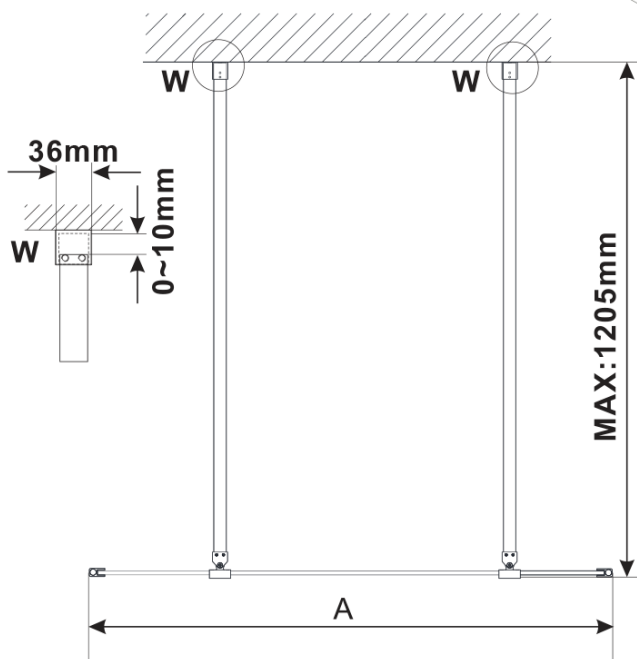

ESCA WHITE MATT jednodílná sprchová zástěna do prostoru, sklo Flute, 1200 mm

Objednací kód: ES1312-07

Základní informace

Značka: Polysan

Série: ESCA

Rozměry

Šířka: 1200 mm

Výška: 2100 mm

Parametry

Záruka: 3 roky

Hmotnost / ks: 39 kg

Balení: 3 ks

Barva profilu: Bílá

Tvar: Jednostěnná Walk

Typ výplně: Flute sklo

Úprava skla: Antidrop

Tloušťka skla: 8 mm

Technický list

MODEL	A,mm
ES1070/ES1170/ES1270/ES1370/ES1570	699
ES1080/ES1180/ES1280/ES1380/ES1580	799
ES1090/ES1190/ES1290/ES1390/ES1590	899
ES1010/ES1110/ES1210/ES1310/ES1510	999
ES1011/ES1111/ES1211/ES1311/ES1511	1099
ES1012/ES1112/ES1212/ES1312/ES1512	1199
ES1013/ES1113/ES1213/ES1313/ES1513	1299
ES1014/ES1114/ES1214/ES1314/ES1514	1399
ES1015/ES1115/ES1215/ES1315/ES1515	1499