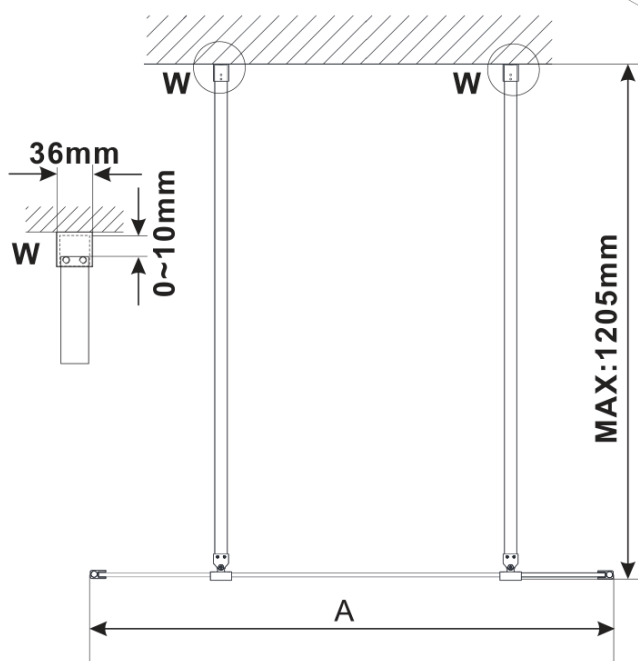

## Rozměry

Šířka: 1500 mm

Výška: 2100 mm

## Parametry

Barva profilu: Bílá

Tvar: Jednotěnná Walk

Typ výplně: Kouřové sklo

Úprava skla: Antidrop

Tloušťka skla: 8 mm

Hmotnost / ks: 71.0 kg

Balení: 3 ks

# ESCA WHITE MATT jednodílná sprchová zástěna do prostoru, kouřové sklo, 1500 mm

## Technický list

MODEL	A,mm
ES1070/ES1170/ES1270/ES1370/ES1570	699
ES1080/ES1180/ES1280/ES1380/ES1580	799
ES1090/ES1190/ES1290/ES1390/ES1590	899
ES1010/ES1110/ES1210/ES1310/ES1510	999
ES1011/ES1111/ES1211/ES1311/ES1511	1099
ES1012/ES1112/ES1212/ES1312/ES1512	1199
ES1013/ES1113/ES1213/ES1313/ES1513	1299
ES1014/ES1114/ES1214/ES1314/ES1514	1399
ES1015/ES1115/ES1215/ES1315/ES1515	1499