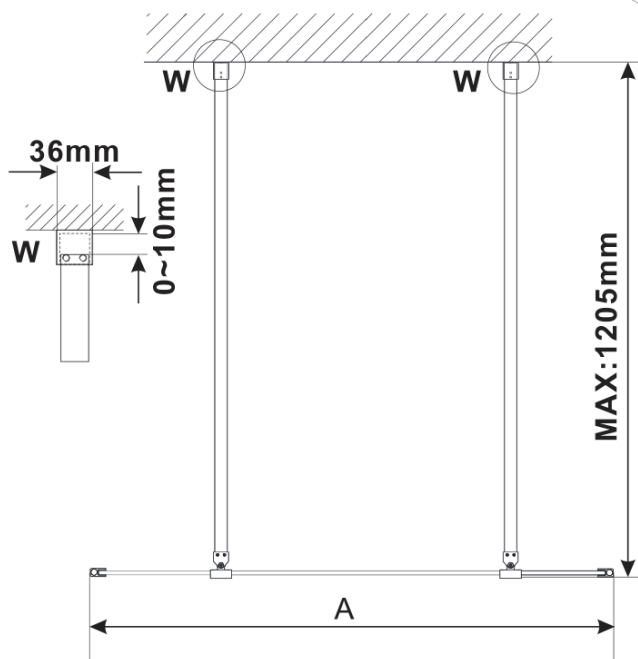

ESCA WHITE MATT jednodílná sprchová zástěna do prostoru, kouřové sklo, 1300 mm

Objednací kód: ES1213-07

Základní informace

Značka: Polysan

Série: ESCA

Rozměry

Šířka: 1300 mm

Výška: 2100 mm

Parametry

Barva profilu: Bílá

Tvar: Jednotěnná Walk

Typ výplně: Kouřové sklo

Úprava skla: Antidrop

Tloušťka skla: 8 mm

Hmotnost / ks: 71.0 kg

Balení: 3 ks

Záruka: 3 roky

ESCA WHITE MATT jednodílná sprchová zástěna do prostoru, kouřové sklo, 1300 mm

Technický list

MODEL	A,mm
ES1070/ES1170/ES1270/ES1370/ES1570	699
ES1080/ES1180/ES1280/ES1380/ES1580	799
ES1090/ES1190/ES1290/ES1390/ES1590	899
ES1010/ES1110/ES1210/ES1310/ES1510	999
ES1011/ES1111/ES1211/ES1311/ES1511	1099
ES1012/ES1112/ES1212/ES1312/ES1512	1199
ES1013/ES1113/ES1213/ES1313/ES1513	1299
ES1014/ES1114/ES1214/ES1314/ES1514	1399
ES1015/ES1115/ES1215/ES1315/ES1515	1499