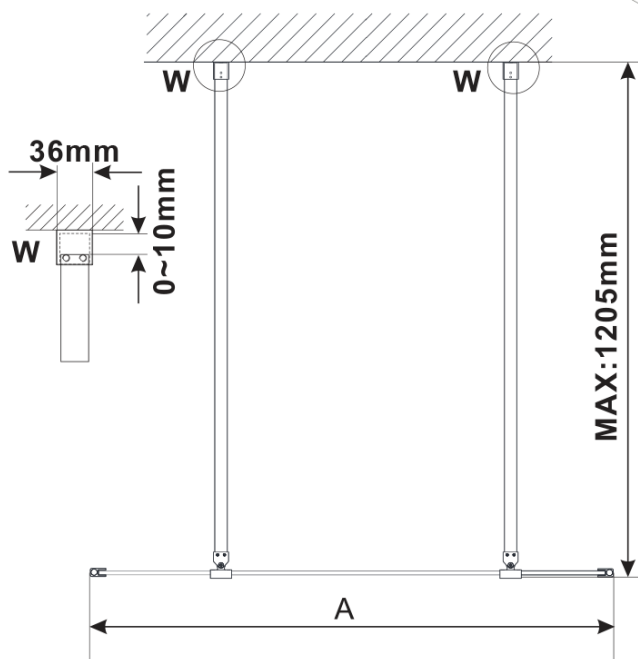

ESCA WHITE MATT jednodílná sprchová zástěna do prostoru, kouřové sklo, 1300 mm

Objednací kód: ES1213-07

Základní informace

Značka: Polysan

Série: ESCA

Rozměry

Šířka: 1300 mm

Výška: 2100 mm

Parametry

Záruka: 3 roky

Hmotnost / ks: 71 kg

Balení: 3 ks

Barva profilu: Bílá

Tvar: Jednotěnná Walk

Typ výplně: Kouřové sklo

Úprava skla: Antidrop

Tloušťka skla: 8 mm

ESCA WHITE MATT jednodílná sprchová zástěna do prostoru, kouřové sklo, 1300 mm

Technický list

MODEL	A,mm
ES1070/ES1170/ES1270/ES1370/ES1570	699
ES1080/ES1180/ES1280/ES1380/ES1580	799
ES1090/ES1190/ES1290/ES1390/ES1590	899
ES1010/ES1110/ES1210/ES1310/ES1510	999
ES1011/ES1111/ES1211/ES1311/ES1511	1099
ES1012/ES1112/ES1212/ES1312/ES1512	1199
ES1013/ES1113/ES1213/ES1313/ES1513	1299
ES1014/ES1114/ES1214/ES1314/ES1514	1399
ES1015/ES1115/ES1215/ES1315/ES1515	1499