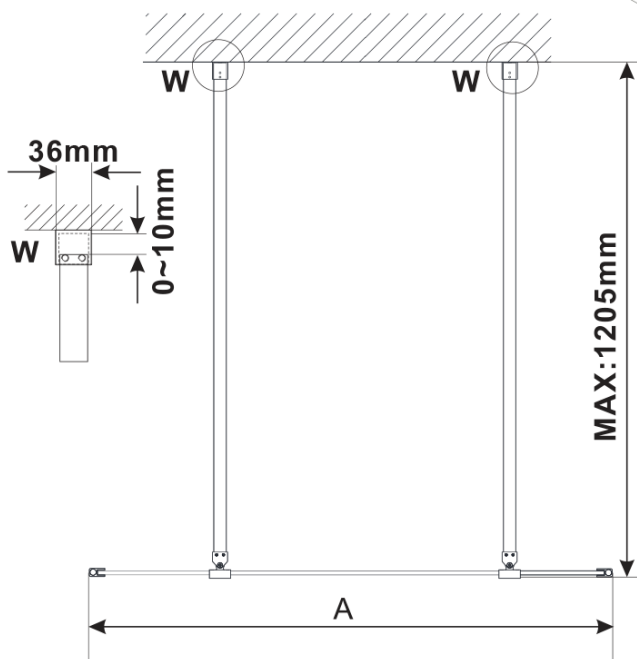

ESCA WHITE MATT jednodílná sprchová zástěna do prostoru, kouřové sklo, 1200 mm

Objednací kód: ES1212-07

Základní informace

Značka: Polysan

Série: ESCA

Rozměry

Šířka: 1200 mm

Výška: 2100 mm

Parametry

Záruka: 3 roky

Hmotnost / ks: 66 kg

Balení: 3 ks

Barva profilu: Bílá

Tvar: Jednotěnná Walk

Typ výplně: Kouřové sklo

Úprava skla: Antidrop

Tloušťka skla: 8 mm

ESCA WHITE MATT jednodílná sprchová zástěna do prostoru, kouřové sklo, 1200 mm

Technický list

MODEL	A,mm
ES1070/ES1170/ES1270/ES1370/ES1570	699
ES1080/ES1180/ES1280/ES1380/ES1580	799
ES1090/ES1190/ES1290/ES1390/ES1590	899
ES1010/ES1110/ES1210/ES1310/ES1510	999
ES1011/ES1111/ES1211/ES1311/ES1511	1099
ES1012/ES1112/ES1212/ES1312/ES1512	1199
ES1013/ES1113/ES1213/ES1313/ES1513	1299
ES1014/ES1114/ES1214/ES1314/ES1514	1399
ES1015/ES1115/ES1215/ES1315/ES1515	1499