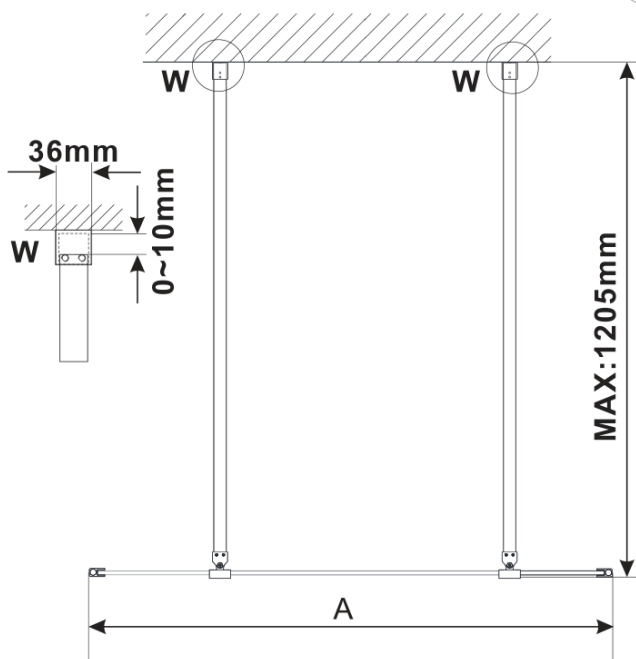

ESCA WHITE MATT jednodílná sprchová zástěna do prostoru, matné sklo, 1500 mm

Objednací kód: ES1115-07

Základní informace

Značka: Polysan

Série: ESCA

Rozměry

Šířka: 1500 mm

Výška: 2100 mm

Parametry

Záruka: 3 roky

Hmotnost / ks: 76 kg

Balení: 3 ks

Barva profilu: Bílá

Tvar: Jednostěnná Walk

Typ výplně: Matné sklo

Úprava skla: Antidrop

Tloušťka skla: 8 mm

ESCA WHITE MATT jednodílná sprchová zástěna do prostoru, matné sklo, 1500 mm

Technický list

| MODEL | A,mm |
|------------------------------------|------|
| ES1070/ES1170/ES1270/ES1370/ES1570 | 699 |
| ES1080/ES1180/ES1280/ES1380/ES1580 | 799 |
| ES1090/ES1190/ES1290/ES1390/ES1590 | 899 |
| ES1010/ES1110/ES1210/ES1310/ES1510 | 999 |
| ES1011/ES1111/ES1211/ES1311/ES1511 | 1099 |
| ES1012/ES1112/ES1212/ES1312/ES1512 | 1199 |
| ES1013/ES1113/ES1213/ES1313/ES1513 | 1299 |
| ES1014/ES1114/ES1214/ES1314/ES1514 | 1399 |
| ES1015/ES1115/ES1215/ES1315/ES1515 | 1499 |