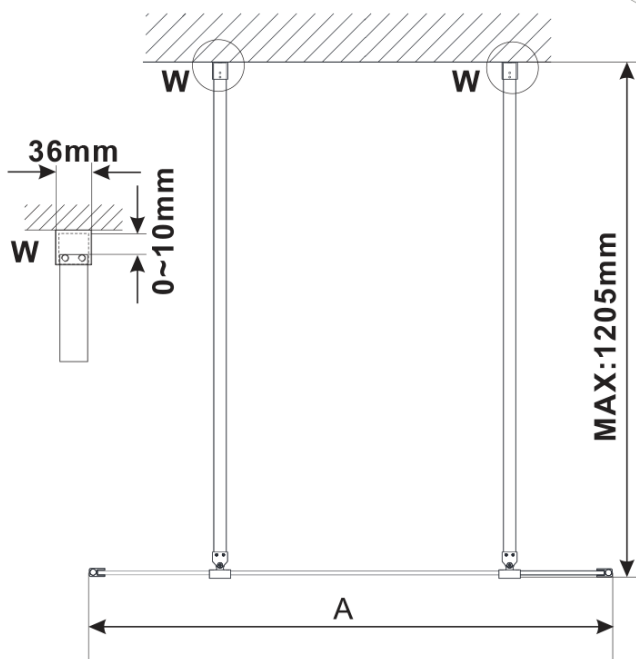

ESCA WHITE MATT jednodílná sprchová zástěna do prostoru, matné sklo, 1100 mm

Objednací kód: ES1111-07

Základní informace

Značka: Polysan

Série: ESCA

Rozměry

Šířka: 1100 mm

Výška: 2100 mm

Parametry

Záruka: 3 roky

Hmotnost / ks: 58 kg

Balení: 3 ks

Barva profilu: Bílá

Tvar: Jednotěnná Walk

Typ výplně: Matné sklo

Úprava skla: Antidrop

Tloušťka skla: 8 mm

ESCA WHITE MATT jednodílná sprchová zástěna do prostoru, matné sklo, 1100 mm

Technický list

MODEL	A,mm
ES1070/ES1170/ES1270/ES1370/ES1570	699
ES1080/ES1180/ES1280/ES1380/ES1580	799
ES1090/ES1190/ES1290/ES1390/ES1590	899
ES1010/ES1110/ES1210/ES1310/ES1510	999
ES1011/ES1111/ES1211/ES1311/ES1511	1099
ES1012/ES1112/ES1212/ES1312/ES1512	1199
ES1013/ES1113/ES1213/ES1313/ES1513	1299
ES1014/ES1114/ES1214/ES1314/ES1514	1399
ES1015/ES1115/ES1215/ES1315/ES1515	1499