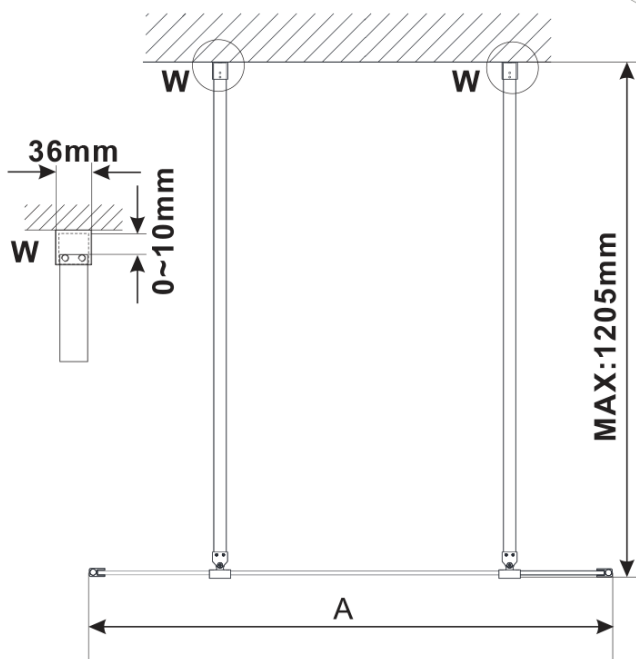

ESCA BLACK MATT jednodílná sprchová zástěna do prostoru, sklo Flute, 1400 mm

Objednací kód: ES1314-06

Základní informace

Značka: Polysan

Série: ESCA

Rozměry

Šířka: 1400 mm

Výška: 2100 mm

Parametry

Záruka: 3 roky

Hmotnost / ks: 39 kg

Balení: 3 ks

Barva profilu: Černá mat

Tvar: Jednostěnná Walk

Typ výplně: Flute sklo

Úprava skla: Antidrop

Tloušťka skla: 8 mm

Technický list

MODEL	A,mm
ES1070/ES1170/ES1270/ES1370/ES1570	699
ES1080/ES1180/ES1280/ES1380/ES1580	799
ES1090/ES1190/ES1290/ES1390/ES1590	899
ES1010/ES1110/ES1210/ES1310/ES1510	999
ES1011/ES1111/ES1211/ES1311/ES1511	1099
ES1012/ES1112/ES1212/ES1312/ES1512	1199
ES1013/ES1113/ES1213/ES1313/ES1513	1299
ES1014/ES1114/ES1214/ES1314/ES1514	1399
ES1015/ES1115/ES1215/ES1315/ES1515	1499