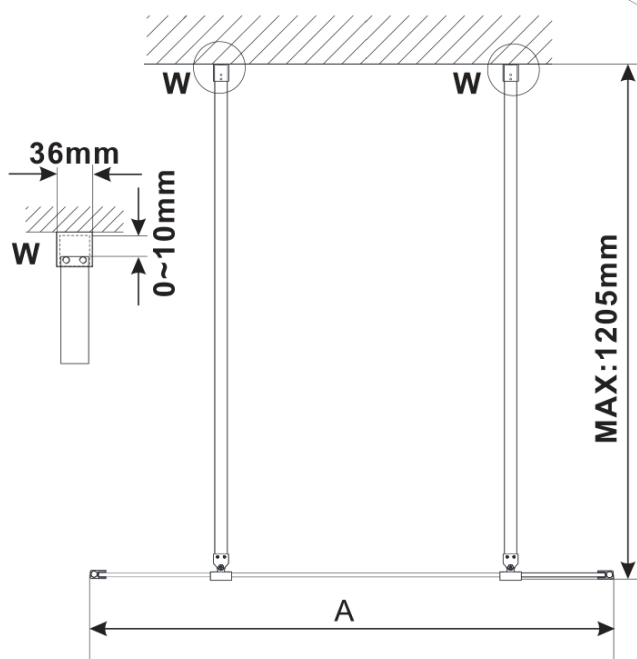

## Rozměry

Šířka: 1200 mm

Výška: 2100 mm

## Parametry

Barva profilu: Černá mat

Tvar: Jednostěnná Walk

Typ výplně: Flute sklo

Úprava skla: Antidrop

Tloušťka skla: 8 mm

Hmotnost / ks: 39.0 kg

Balení: 3 ks

## Technický list

MODEL	A,mm
ES1070/ES1170/ES1270/ES1370/ES1570	699
ES1080/ES1180/ES1280/ES1380/ES1580	799
ES1090/ES1190/ES1290/ES1390/ES1590	899
ES1010/ES1110/ES1210/ES1310/ES1510	999
ES1011/ES1111/ES1211/ES1311/ES1511	1099
ES1012/ES1112/ES1212/ES1312/ES1512	1199
ES1013/ES1113/ES1213/ES1313/ES1513	1299
ES1014/ES1114/ES1214/ES1314/ES1514	1399
ES1015/ES1115/ES1215/ES1315/ES1515	1499