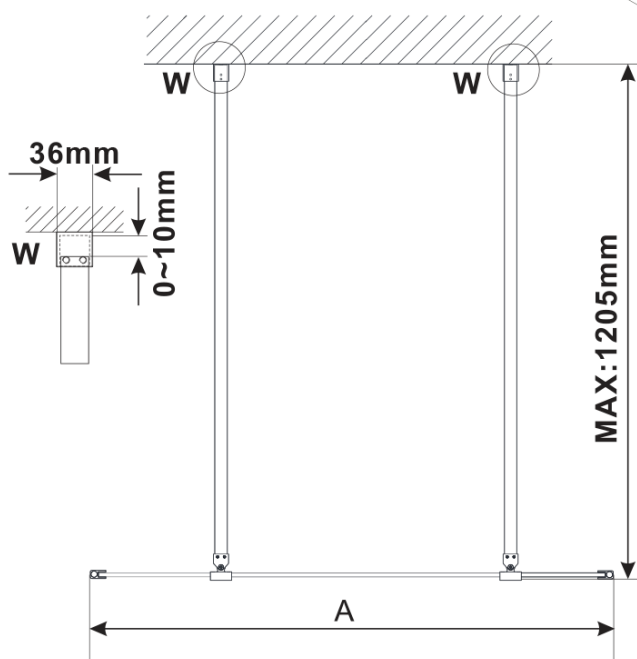

ESCA BLACK MATT jednodílná sprchová zástěna do prostoru, sklo Flute, 1200 mm

Objednací kód: ES1312-06

Základní informace

Značka: Polysan

Série: ESCA

Rozměry

Šířka: 1200 mm

Výška: 2100 mm

Parametry

Barva profilu: Černá mat

Tvar: Jednostěnná Walk

Typ výplně: Flute sklo

Úprava skla: Antidrop

Tloušťka skla: 8 mm

Hmotnost / ks: 39.0 kg

Balení: 3 ks

Záruka: 3 roky

ESCA BLACK MATT jednodílná sprchová zástěna do prostoru, sklo Flute, 1200 mm

Technický list

MODEL	A,mm
ES1070/ES1170/ES1270/ES1370/ES1570	699
ES1080/ES1180/ES1280/ES1380/ES1580	799
ES1090/ES1190/ES1290/ES1390/ES1590	899
ES1010/ES1110/ES1210/ES1310/ES1510	999
ES1011/ES1111/ES1211/ES1311/ES1511	1099
ES1012/ES1112/ES1212/ES1312/ES1512	1199
ES1013/ES1113/ES1213/ES1313/ES1513	1299
ES1014/ES1114/ES1214/ES1314/ES1514	1399
ES1015/ES1115/ES1215/ES1315/ES1515	1499