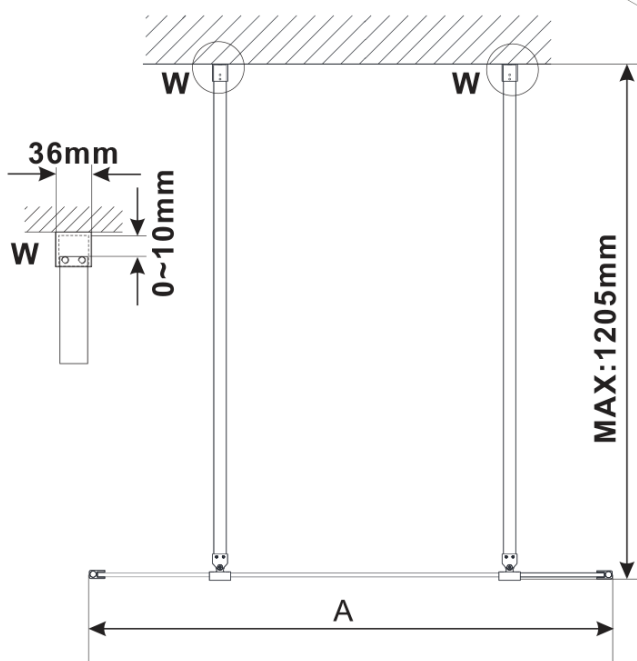

## Rozměry

Šířka: 1200 mm

Výška: 2100 mm

## Parametry

Záruka: 3 roky

Hmotnost / ks: 39 kg

Balení: 3 ks

Barva profilu: Černá mat

Tvar: Jednostěnná Walk

Typ výplně: Flute sklo

Úprava skla: Antidrop

Tloušťka skla: 8 mm

## Technický list

MODEL	A,mm
ES1070/ES1170/ES1270/ES1370/ES1570	699
ES1080/ES1180/ES1280/ES1380/ES1580	799
ES1090/ES1190/ES1290/ES1390/ES1590	899
ES1010/ES1110/ES1210/ES1310/ES1510	999
ES1011/ES1111/ES1211/ES1311/ES1511	1099
ES1012/ES1112/ES1212/ES1312/ES1512	1199
ES1013/ES1113/ES1213/ES1313/ES1513	1299
ES1014/ES1114/ES1214/ES1314/ES1514	1399
ES1015/ES1115/ES1215/ES1315/ES1515	1499