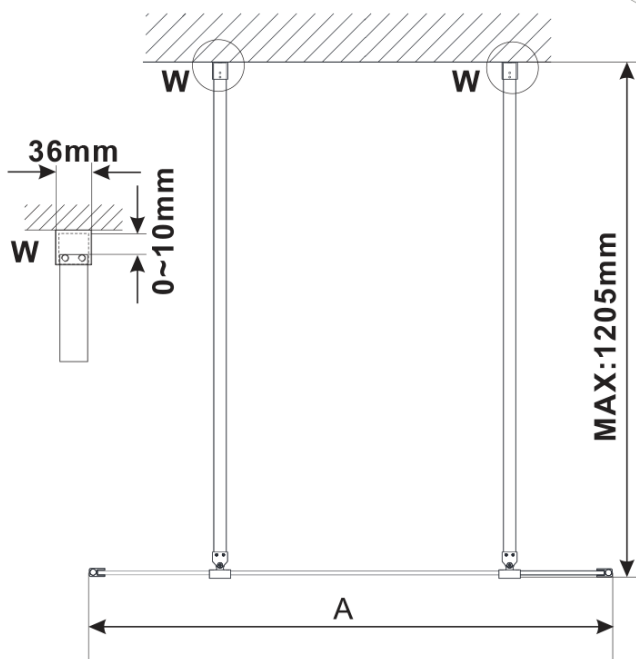

ESCA BLACK MATT jednodílná sprchová zástěna do prostoru, sklo Flute, 1100 mm

Objednací kód: ES1311-06

Základní informace

Značka: Polysan

Série: ESCA

Rozměry

Šířka: 1100 mm

Výška: 2100 mm

Parametry

Záruka: 3 roky

Hmotnost / ks: 39 kg

Balení: 3 ks

Barva profilu: Černá mat

Tvar: Jednotěnná Walk

Typ výplně: Flute sklo

Úprava skla: Antidrop

Tloušťka skla: 8 mm

ESCA BLACK MATT jednodílná sprchová zástěna do prostoru, sklo Flute, 1100 mm

Technický list

MODEL	A,mm
ES1070/ES1170/ES1270/ES1370/ES1570	699
ES1080/ES1180/ES1280/ES1380/ES1580	799
ES1090/ES1190/ES1290/ES1390/ES1590	899
ES1010/ES1110/ES1210/ES1310/ES1510	999
ES1011/ES1111/ES1211/ES1311/ES1511	1099
ES1012/ES1112/ES1212/ES1312/ES1512	1199
ES1013/ES1113/ES1213/ES1313/ES1513	1299
ES1014/ES1114/ES1214/ES1314/ES1514	1399
ES1015/ES1115/ES1215/ES1315/ES1515	1499