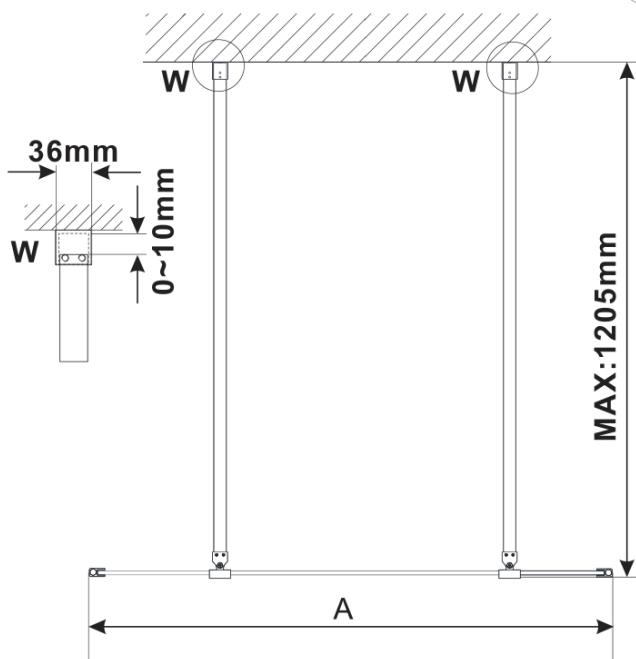

ESCA BLACK MATT jednodílná sprchová zástěna do prostoru, sklo Flute, 1100 mm

Objednací kód: ES1311-06

Základní informace

Značka: Polysan

Série: ESCA

Rozměry

Šířka: 1100 mm

Výška: 2100 mm

Parametry

Barva profilu: Černá mat

Tvar: Jednostěnná Walk

Typ výplně: Flute sklo

Úprava skla: Antidrop

Tloušťka skla: 8 mm

Hmotnost / ks: 39.0 kg

Balení: 3 ks

Záruka: 3 roky

ESCA BLACK MATT jednodílná sprchová zástěna do prostoru, sklo Flute, 1100 mm

Technický list

MODEL	A,mm
ES1070/ES1170/ES1270/ES1370/ES1570	699
ES1080/ES1180/ES1280/ES1380/ES1580	799
ES1090/ES1190/ES1290/ES1390/ES1590	899
ES1010/ES1110/ES1210/ES1310/ES1510	999
ES1011/ES1111/ES1211/ES1311/ES1511	1099
ES1012/ES1112/ES1212/ES1312/ES1512	1199
ES1013/ES1113/ES1213/ES1313/ES1513	1299
ES1014/ES1114/ES1214/ES1314/ES1514	1399
ES1015/ES1115/ES1215/ES1315/ES1515	1499