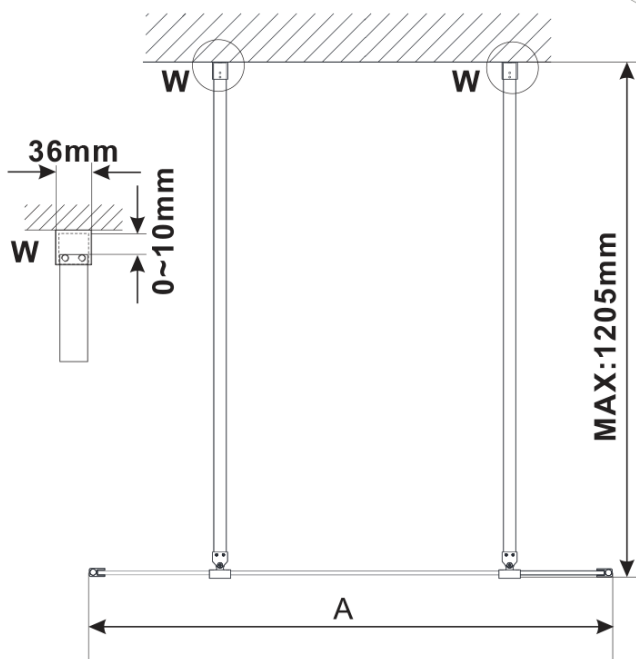

ESCA BLACK MATT jednodílná sprchová zástěna do prostoru, kouřové sklo, 1500 mm

Objednací kód: ES1215-06

Základní informace

Značka: Polysan

Série: ESCA

Rozměry

Šířka: 1500 mm

Výška: 2100 mm

Parametry

Záruka: 3 roky

Hmotnost / ks: 71 kg

Balení: 3 ks

Barva profilu: Černá mat

Tvar: Jednotěnná Walk

Typ výplně: Kouřové sklo

Úprava skla: Antidrop

Tloušťka skla: 8 mm

ESCA BLACK MATT jednodílná sprchová zástěna do prostoru, kouřové sklo, 1500 mm

Technický list

MODEL	A,mm
ES1070/ES1170/ES1270/ES1370/ES1570	699
ES1080/ES1180/ES1280/ES1380/ES1580	799
ES1090/ES1190/ES1290/ES1390/ES1590	899
ES1010/ES1110/ES1210/ES1310/ES1510	999
ES1011/ES1111/ES1211/ES1311/ES1511	1099
ES1012/ES1112/ES1212/ES1312/ES1512	1199
ES1013/ES1113/ES1213/ES1313/ES1513	1299
ES1014/ES1114/ES1214/ES1314/ES1514	1399
ES1015/ES1115/ES1215/ES1315/ES1515	1499