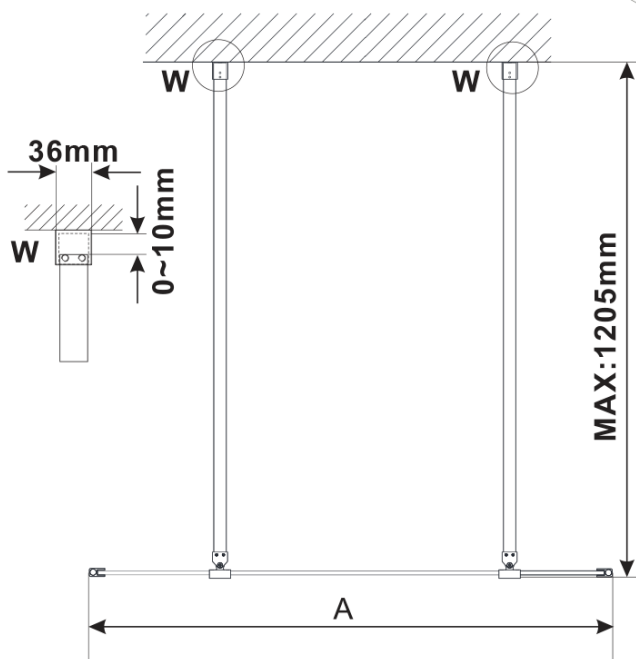

ESCA BLACK MATT jednodílná sprchová zástěna do prostoru, kouřové sklo, 1500 mm

Objednací kód: ES1215-06

Základní informace

Značka: Polysan

Série: ESCA

Rozměry

Šířka: 1500 mm

Výška: 2100 mm

Parametry

Barva profilu: Černá mat

Tvar: Jednostěnná Walk

Typ výplně: Kouřové sklo

Úprava skla: Antidrop

Tloušťka skla: 8 mm

Hmotnost / ks: 71.0 kg

Balení: 3 ks

Záruka: 3 roky

ESCA BLACK MATT jednodílná sprchová zástěna do prostoru, kouřové sklo, 1500 mm

Technický list

MODEL	A,mm
ES1070/ES1170/ES1270/ES1370/ES1570	699
ES1080/ES1180/ES1280/ES1380/ES1580	799
ES1090/ES1190/ES1290/ES1390/ES1590	899
ES1010/ES1110/ES1210/ES1310/ES1510	999
ES1011/ES1111/ES1211/ES1311/ES1511	1099
ES1012/ES1112/ES1212/ES1312/ES1512	1199
ES1013/ES1113/ES1213/ES1313/ES1513	1299
ES1014/ES1114/ES1214/ES1314/ES1514	1399
ES1015/ES1115/ES1215/ES1315/ES1515	1499