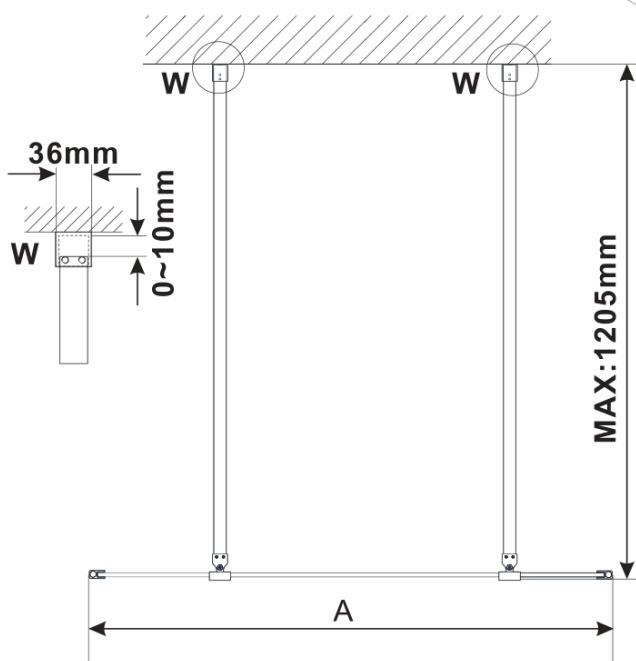

ESCA BLACK MATT jednodílná sprchová zástěna do prostoru, kouřové sklo, 1300 mm

Objednací kód: ES1213-06

Základní informace

Značka: Polysan

Série: ESCA

Rozměry

Šířka: 1300 mm

Výška: 2100 mm

Parametry

Barva profilu: Černá mat

Tvar: Jednostěnná Walk

Typ výplně: Kouřové sklo

Úprava skla: Antidrop

Tloušťka skla: 8 mm

Hmotnost / ks: 71.0 kg

Balení: 3 ks

Záruka: 3 roky

ESCA BLACK MATT jednodílná sprchová zástěna do prostoru, kouřové sklo, 1300 mm

Technický list

| MODEL | A,mm |
|------------------------------------|------|
| ES1070/ES1170/ES1270/ES1370/ES1570 | 699 |
| ES1080/ES1180/ES1280/ES1380/ES1580 | 799 |
| ES1090/ES1190/ES1290/ES1390/ES1590 | 899 |
| ES1010/ES1110/ES1210/ES1310/ES1510 | 999 |
| ES1011/ES1111/ES1211/ES1311/ES1511 | 1099 |
| ES1012/ES1112/ES1212/ES1312/ES1512 | 1199 |
| ES1013/ES1113/ES1213/ES1313/ES1513 | 1299 |
| ES1014/ES1114/ES1214/ES1314/ES1514 | 1399 |
| ES1015/ES1115/ES1215/ES1315/ES1515 | 1499 |