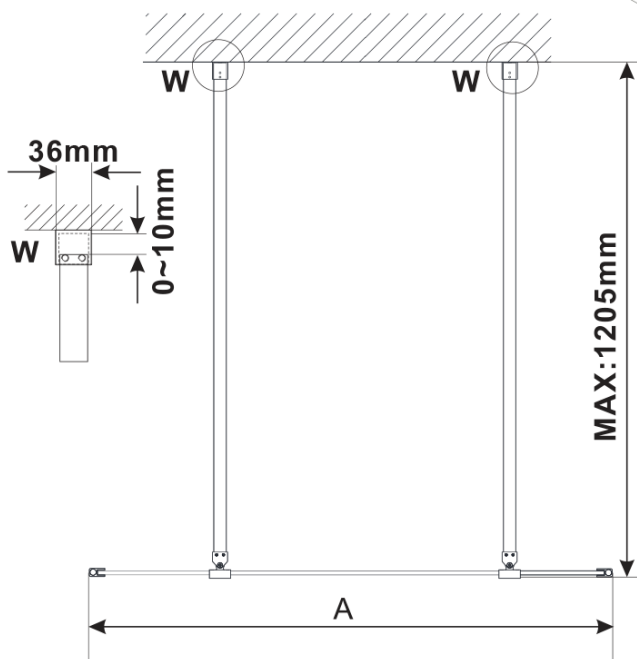

ESCA BLACK MATT jednodílná sprchová zástěna do prostoru, kouřové sklo, 1000 mm

Objednací kód: ES1210-06

Základní informace

Značka: Polysan

Série: ESCA

Rozměry

Šířka: 1000 mm

Výška: 2100 mm

Parametry

Záruka: 3 roky

Hmotnost / ks: 45 kg

Balení: 3 ks

Barva profilu: Černá mat

Tvar: Jednotěnná Walk

Typ výplně: Kouřové sklo

Úprava skla: Antidrop

Tloušťka skla: 8 mm

ESCA BLACK MATT jednodílná sprchová zástěna do prostoru, kouřové sklo, 1000 mm

Technický list

MODEL	A,mm
ES1070/ES1170/ES1270/ES1370/ES1570	699
ES1080/ES1180/ES1280/ES1380/ES1580	799
ES1090/ES1190/ES1290/ES1390/ES1590	899
ES1010/ES1110/ES1210/ES1310/ES1510	999
ES1011/ES1111/ES1211/ES1311/ES1511	1099
ES1012/ES1112/ES1212/ES1312/ES1512	1199
ES1013/ES1113/ES1213/ES1313/ES1513	1299
ES1014/ES1114/ES1214/ES1314/ES1514	1399
ES1015/ES1115/ES1215/ES1315/ES1515	1499