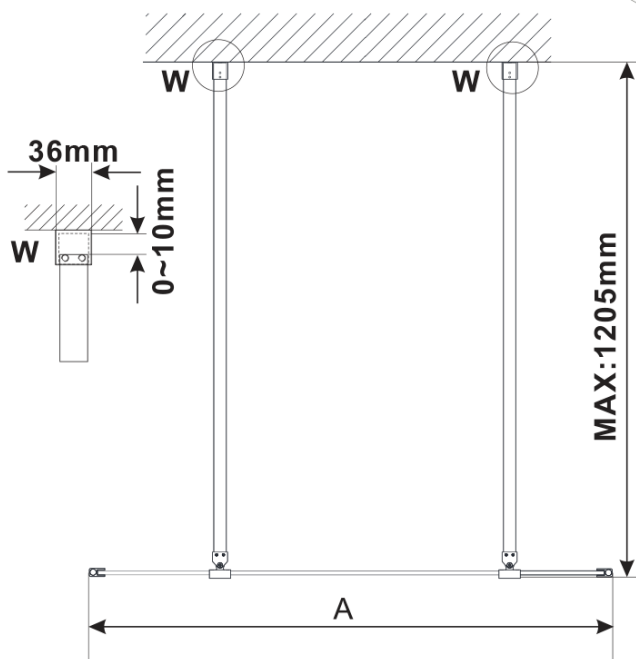

## Rozměry

Šířka: 1500 mm

Výška: 2100 mm

## Parametry

Barva profilu: Černá mat

Tvar: Jednostěnná Walk

Typ výplně: Matné sklo

Úprava skla: Antidrop

Tloušťka skla: 8 mm

Hmotnost / ks: 76.0 kg

Balení: 3 ks

## Technický list

MODEL	A,mm
ES1070/ES1170/ES1270/ES1370/ES1570	699
ES1080/ES1180/ES1280/ES1380/ES1580	799
ES1090/ES1190/ES1290/ES1390/ES1590	899
ES1010/ES1110/ES1210/ES1310/ES1510	999
ES1011/ES1111/ES1211/ES1311/ES1511	1099
ES1012/ES1112/ES1212/ES1312/ES1512	1199
ES1013/ES1113/ES1213/ES1313/ES1513	1299
ES1014/ES1114/ES1214/ES1314/ES1514	1399
ES1015/ES1115/ES1215/ES1315/ES1515	1499