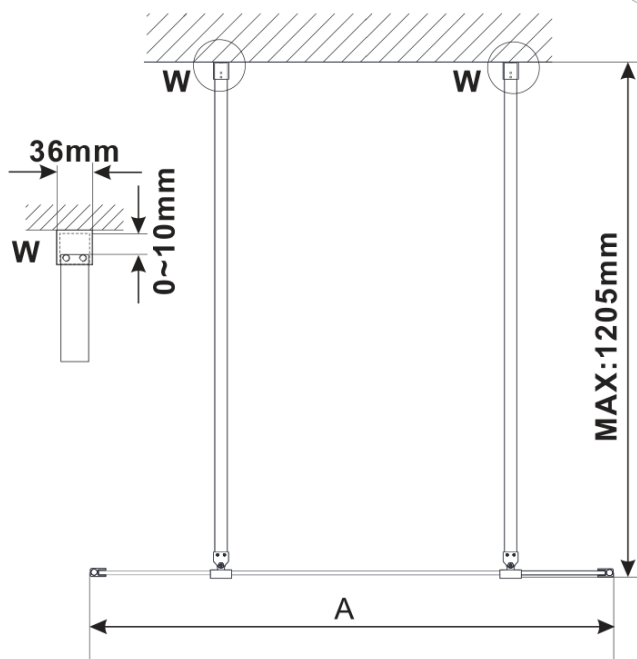

ESCA BLACK MATT jednodílná sprchová zástěna do prostoru, matné sklo, 1400 mm

Objednací kód: ES1114-06

Základní informace

Značka: Polysan

Série: ESCA

Rozměry

Šířka: 1400 mm

Výška: 2100 mm

Parametry

Barva profilu: Černá mat

Tvar: Jednostěnná Walk

Typ výplně: Matné sklo

Úprava skla: Antidrop

Tloušťka skla: 8 mm

Hmotnost / ks: 76.0 kg

Balení: 3 ks

Záruka: 3 roky

ESCA BLACK MATT jednodílná sprchová zástěna do prostoru, matné sklo, 1400 mm

Technický list

MODEL	A,mm
ES1070/ES1170/ES1270/ES1370/ES1570	699
ES1080/ES1180/ES1280/ES1380/ES1580	799
ES1090/ES1190/ES1290/ES1390/ES1590	899
ES1010/ES1110/ES1210/ES1310/ES1510	999
ES1011/ES1111/ES1211/ES1311/ES1511	1099
ES1012/ES1112/ES1212/ES1312/ES1512	1199
ES1013/ES1113/ES1213/ES1313/ES1513	1299
ES1014/ES1114/ES1214/ES1314/ES1514	1399
ES1015/ES1115/ES1215/ES1315/ES1515	1499