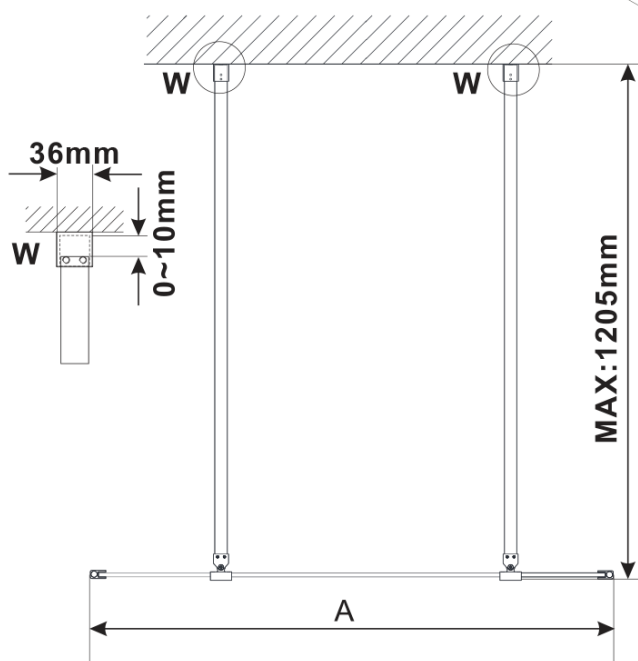

## Rozměry

Šířka: 1400 mm

Výška: 2100 mm

Tloušťka skla: 8 mm

# ESCA BLACK MATT jednodílná sprchová zástěna do prostoru, matné sklo, 1400 mm

## Technický list

MODEL	A,mm
ES1070/ES1170/ES1270/ES1370/ES1570	699
ES1080/ES1180/ES1280/ES1380/ES1580	799
ES1090/ES1190/ES1290/ES1390/ES1590	899
ES1010/ES1110/ES1210/ES1310/ES1510	999
ES1011/ES1111/ES1211/ES1311/ES1511	1099
ES1012/ES1112/ES1212/ES1312/ES1512	1199
ES1013/ES1113/ES1213/ES1313/ES1513	1299
ES1014/ES1114/ES1214/ES1314/ES1514	1399
ES1015/ES1115/ES1215/ES1315/ES1515	1499