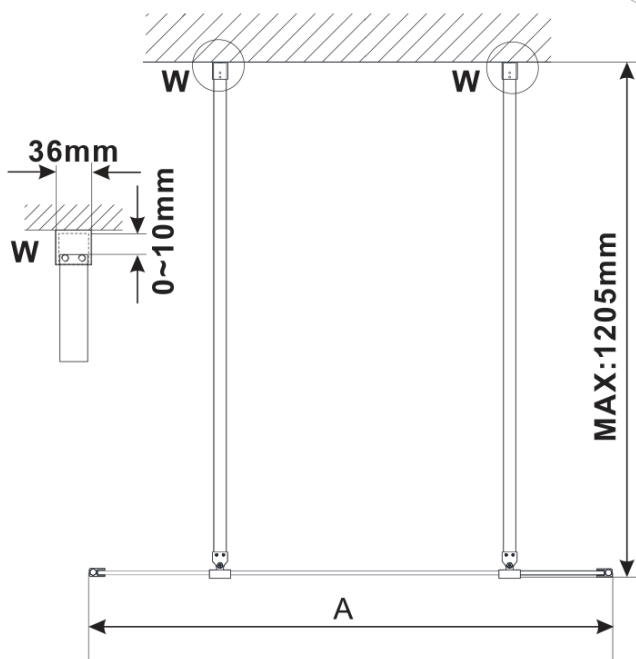

ESCA BLACK MATT jednodílná sprchová zástěna do prostoru, matné sklo, 1400 mm

Objednací kód: ES1114-06

Základní informace

Značka: Polysan

Série: ESCA

Rozměry

Šířka: 1400 mm

Výška: 2100 mm

Parametry

Barva profilu: Černá mat

Tvar: Jednostěnná Walk

Typ výplně: Matné sklo

Úprava skla: Antidrop

Tloušťka skla: 8 mm

Hmotnost / ks: 76.0 kg

Balení: 3 ks

Záruka: 3 roky

ESCA BLACK MATT jednodílná sprchová zástěna do prostoru, matné sklo, 1400 mm

Technický list

MODEL	A,mm
ES1070/ES1170/ES1270/ES1370/ES1570	699
ES1080/ES1180/ES1280/ES1380/ES1580	799
ES1090/ES1190/ES1290/ES1390/ES1590	899
ES1010/ES1110/ES1210/ES1310/ES1510	999
ES1011/ES1111/ES1211/ES1311/ES1511	1099
ES1012/ES1112/ES1212/ES1312/ES1512	1199
ES1013/ES1113/ES1213/ES1313/ES1513	1299
ES1014/ES1114/ES1214/ES1314/ES1514	1399
ES1015/ES1115/ES1215/ES1315/ES1515	1499