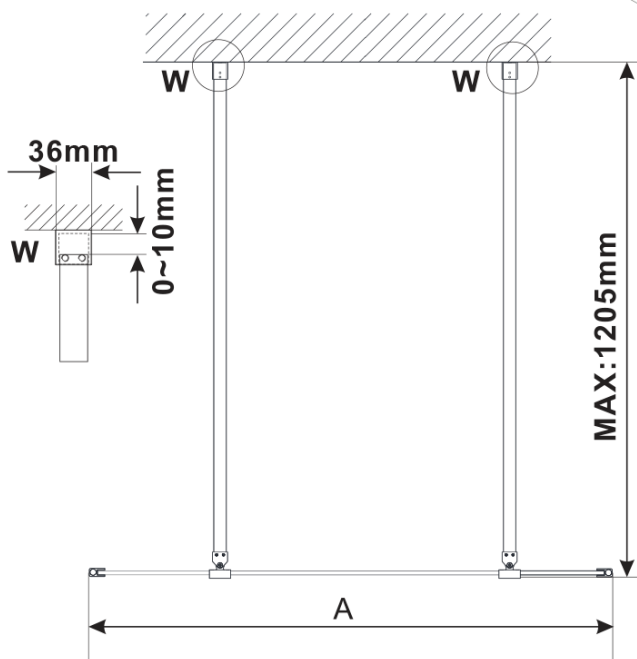

ESCA BLACK MATT jednodílná sprchová zástěna do prostoru, matné sklo, 1300 mm

Objednací kód: ES1113-06

Základní informace

Značka: Polysan

Série: ESCA

Rozměry

Šířka: 1300 mm

Výška: 2100 mm

Parametry

Barva profilu: Černá mat

Tvar: Jednostěnná Walk

Typ výplně: Matné sklo

Úprava skla: Antidrop

Tloušťka skla: 8 mm

Hmotnost / ks: 71.0 kg

Balení: 3 ks

Záruka: 3 roky

ESCA BLACK MATT jednodílná sprchová zástěna do prostoru, matné sklo, 1300 mm

Technický list

MODEL	A,mm
ES1070/ES1170/ES1270/ES1370/ES1570	699
ES1080/ES1180/ES1280/ES1380/ES1580	799
ES1090/ES1190/ES1290/ES1390/ES1590	899
ES1010/ES1110/ES1210/ES1310/ES1510	999
ES1011/ES1111/ES1211/ES1311/ES1511	1099
ES1012/ES1112/ES1212/ES1312/ES1512	1199
ES1013/ES1113/ES1213/ES1313/ES1513	1299
ES1014/ES1114/ES1214/ES1314/ES1514	1399
ES1015/ES1115/ES1215/ES1315/ES1515	1499