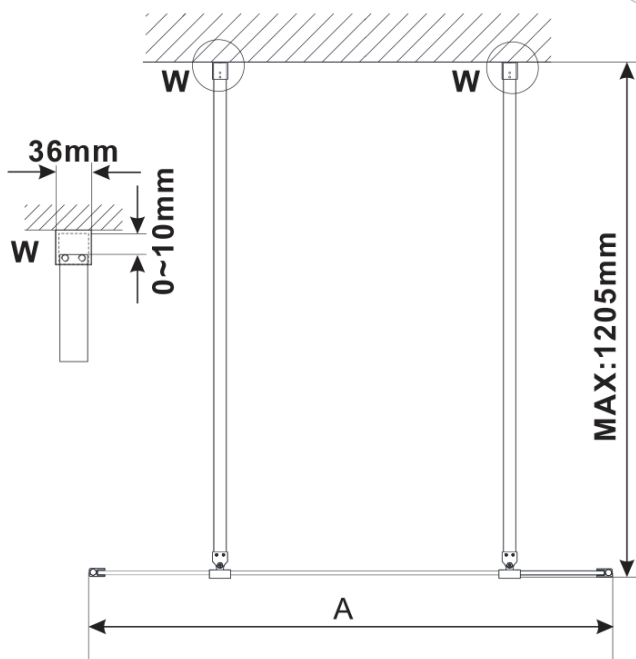

## Rozměry

Šířka: 1100 mm

Výška: 2100 mm

## Parametry

Barva profilu: Černá mat

Tvar: Jednostěnná Walk

Typ výplně: Matné sklo

Úprava skla: Antidrop

Tloušťka skla: 8 mm

Hmotnost / ks: 58.0 kg

Balení: 3 ks

# ESCA BLACK MATT jednodílná sprchová zástěna do prostoru, matné sklo, 1100 mm

## Technický list

MODEL	A,mm
ES1070/ES1170/ES1270/ES1370/ES1570	699
ES1080/ES1180/ES1280/ES1380/ES1580	799
ES1090/ES1190/ES1290/ES1390/ES1590	899
ES1010/ES1110/ES1210/ES1310/ES1510	999
ES1011/ES1111/ES1211/ES1311/ES1511	1099
ES1012/ES1112/ES1212/ES1312/ES1512	1199
ES1013/ES1113/ES1213/ES1313/ES1513	1299
ES1014/ES1114/ES1214/ES1314/ES1514	1399
ES1015/ES1115/ES1215/ES1315/ES1515	1499