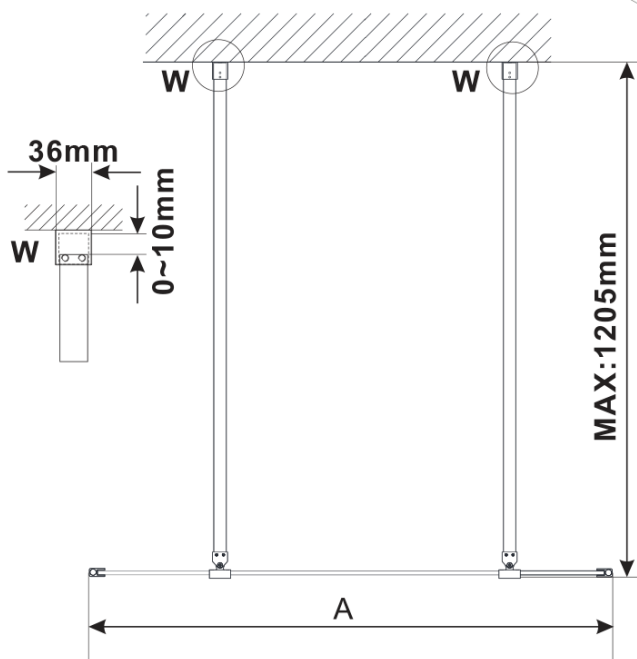

ESCA BLACK MATT jednodílná sprchová zástěna do prostoru, matné sklo, 1100 mm

Objednací kód: ES1111-06

Základní informace

Značka: Polysan

Série: ESCA

Rozměry

Šířka: 1100 mm

Výška: 2100 mm

Parametry

Barva profilu: Černá mat

Tvar: Jednostěnná Walk

Typ výplně: Matné sklo

Úprava skla: Antidrop

Tloušťka skla: 8 mm

Hmotnost / ks: 58.0 kg

Balení: 3 ks

Záruka: 3 roky

ESCA BLACK MATT jednodílná sprchová zástěna do prostoru, matné sklo, 1100 mm

Technický list

MODEL	A,mm
ES1070/ES1170/ES1270/ES1370/ES1570	699
ES1080/ES1180/ES1280/ES1380/ES1580	799
ES1090/ES1190/ES1290/ES1390/ES1590	899
ES1010/ES1110/ES1210/ES1310/ES1510	999
ES1011/ES1111/ES1211/ES1311/ES1511	1099
ES1012/ES1112/ES1212/ES1312/ES1512	1199
ES1013/ES1113/ES1213/ES1313/ES1513	1299
ES1014/ES1114/ES1214/ES1314/ES1514	1399
ES1015/ES1115/ES1215/ES1315/ES1515	1499