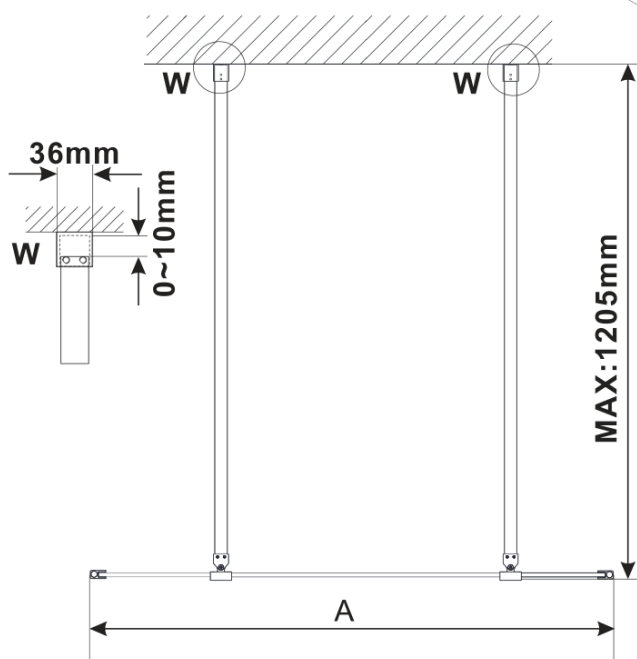

ESCA BLACK MATT jednodílná sprchová zástěna do prostoru, matné sklo, 1100 mm

Objednací kód: ES1111-06

Základní informace

Značka: Polysan

Série: ESCA

Rozměry

Šířka: 1100 mm

Výška: 2100 mm

Parametry

Záruka: 3 roky

Hmotnost / ks: 58 kg

Balení: 3 ks

Barva profilu: Černá mat

Tvar: Jednostěnná Walk

Typ výplně: Matné sklo

Úprava skla: Antidrop

Tloušťka skla: 8 mm

ESCA BLACK MATT jednodílná sprchová zástěna do prostoru, matné sklo, 1100 mm

Technický list

MODEL	A,mm
ES1070/ES1170/ES1270/ES1370/ES1570	699
ES1080/ES1180/ES1280/ES1380/ES1580	799
ES1090/ES1190/ES1290/ES1390/ES1590	899
ES1010/ES1110/ES1210/ES1310/ES1510	999
ES1011/ES1111/ES1211/ES1311/ES1511	1099
ES1012/ES1112/ES1212/ES1312/ES1512	1199
ES1013/ES1113/ES1213/ES1313/ES1513	1299
ES1014/ES1114/ES1214/ES1314/ES1514	1399
ES1015/ES1115/ES1215/ES1315/ES1515	1499