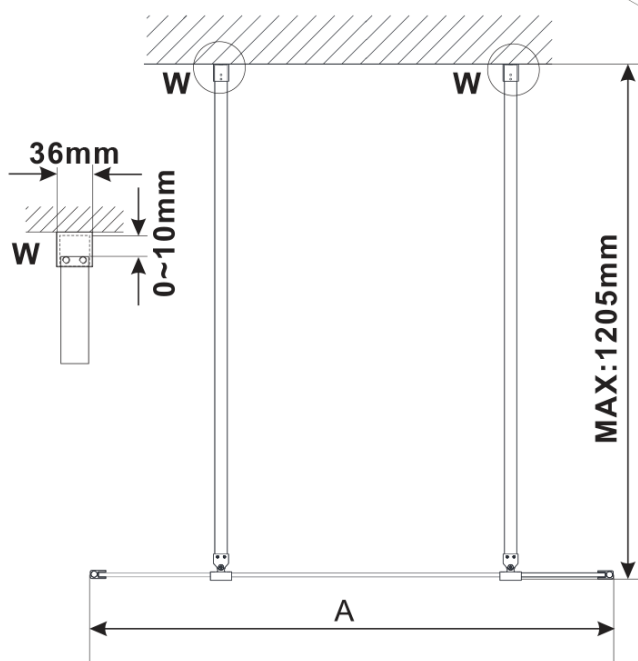

ESCA BLACK MATT jednodílná sprchová zástěna do prostoru, matné sklo, 1100 mm

Objednací kód: ES1111-06

Základní informace

Značka: Polysan

Série: ESCA

Rozměry

Šířka: 1100 mm

Výška: 2100 mm

Parametry

Barva profilu: Černá mat

Tvar: Jednostěnná Walk

Typ výplně: Matné sklo

Úprava skla: Antidrop

Tloušťka skla: 8 mm

Hmotnost / ks: 58.0 kg

Balení: 3 ks

Záruka: 3 roky

ESCA BLACK MATT jednodílná sprchová zástěna do prostoru, matné sklo, 1100 mm

Technický list

MODEL	A,mm
ES1070/ES1170/ES1270/ES1370/ES1570	699
ES1080/ES1180/ES1280/ES1380/ES1580	799
ES1090/ES1190/ES1290/ES1390/ES1590	899
ES1010/ES1110/ES1210/ES1310/ES1510	999
ES1011/ES1111/ES1211/ES1311/ES1511	1099
ES1012/ES1112/ES1212/ES1312/ES1512	1199
ES1013/ES1113/ES1213/ES1313/ES1513	1299
ES1014/ES1114/ES1214/ES1314/ES1514	1399
ES1015/ES1115/ES1215/ES1315/ES1515	1499