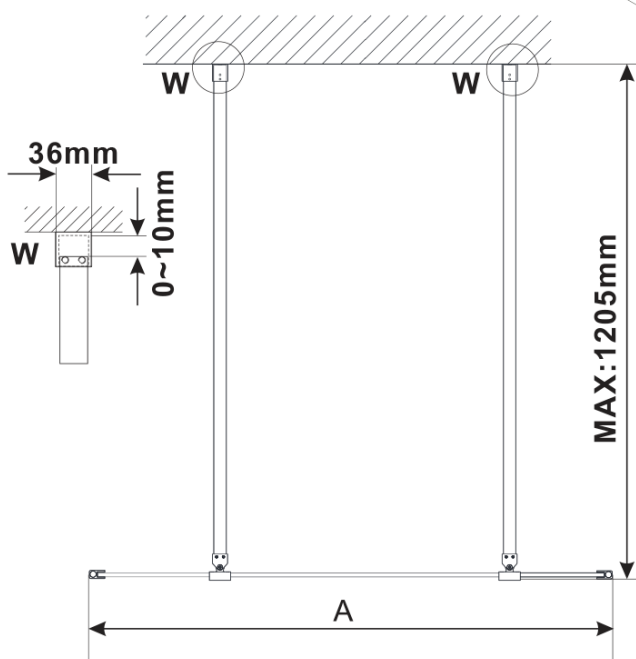

ESCA CHROME jednodílná sprchová zástěna do prostoru, sklo Marron, 1500 mm

Objednací kód: ES1515-05

Základní informace

Značka: Polysan

Série: ESCA

Rozměry

Šířka: 1500 mm

Výška: 2100 mm

Parametry

Barva profilu: Chrom - Leštěný hliník

Tvar: Jednostěnná Walk

Typ výplně: Marron sklo

Úprava skla: Antidrop

Tloušťka skla: 8 mm

Hmotnost / ks: 39.0 kg

Balení: 3 ks

Záruka: 3 roky

Technický list

MODEL	A,mm
ES1070/ES1170/ES1270/ES1370/ES1570	699
ES1080/ES1180/ES1280/ES1380/ES1580	799
ES1090/ES1190/ES1290/ES1390/ES1590	899
ES1010/ES1110/ES1210/ES1310/ES1510	999
ES1011/ES1111/ES1211/ES1311/ES1511	1099
ES1012/ES1112/ES1212/ES1312/ES1512	1199
ES1013/ES1113/ES1213/ES1313/ES1513	1299
ES1014/ES1114/ES1214/ES1314/ES1514	1399
ES1015/ES1115/ES1215/ES1315/ES1515	1499