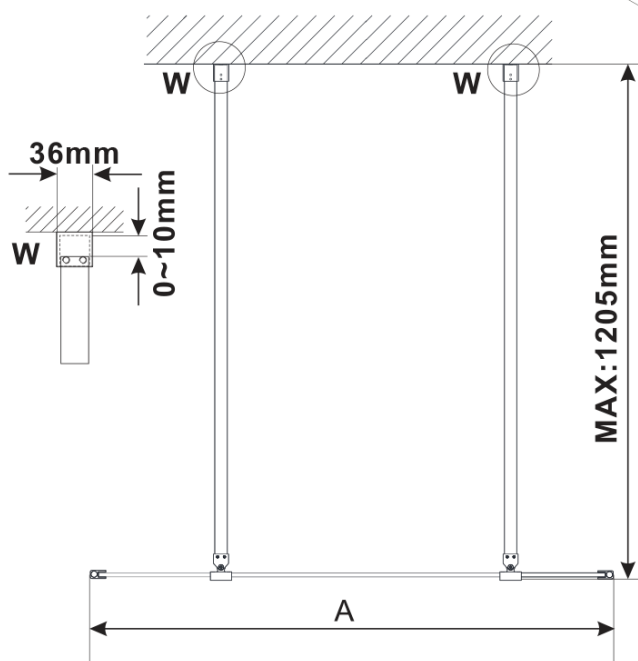

ESCA CHROME jednodílná sprchová zástěna do prostoru, sklo Marron, 1500 mm

Objednací kód: ES1515-05

Základní informace

Značka: Polysan

Série: ESCA

Rozměry

Šířka: 1500 mm

Výška: 2100 mm

Parametry

Záruka: 3 roky

Hmotnost / ks: 39 kg

Balení: 3 ks

Barva profilu: Chrom

Tvar: Jednotěnná Walk

Typ výplně: Marron sklo

Úprava skla: Antidrop

Tloušťka skla: 8 mm

ESCA CHROME jednodílná sprchová zástěna do prostoru, sklo Marron, 1500 mm

Technický list

MODEL	A,mm
ES1070/ES1170/ES1270/ES1370/ES1570	699
ES1080/ES1180/ES1280/ES1380/ES1580	799
ES1090/ES1190/ES1290/ES1390/ES1590	899
ES1010/ES1110/ES1210/ES1310/ES1510	999
ES1011/ES1111/ES1211/ES1311/ES1511	1099
ES1012/ES1112/ES1212/ES1312/ES1512	1199
ES1013/ES1113/ES1213/ES1313/ES1513	1299
ES1014/ES1114/ES1214/ES1314/ES1514	1399
ES1015/ES1115/ES1215/ES1315/ES1515	1499