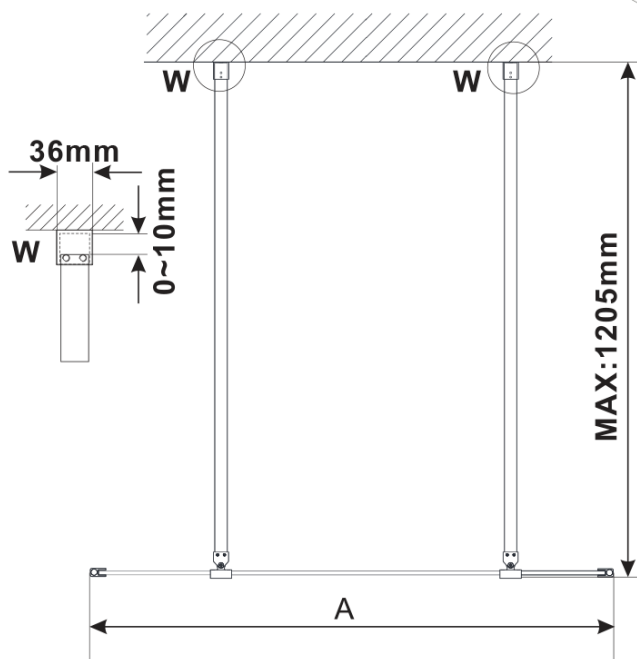

ESCA CHROME jednodílná sprchová zástěna do prostoru, sklo Marron, 1400 mm

Objednací kód: ES1514-05

Základní informace

Značka: Polysan

Série: ESCA

Rozměry

Šířka: 1400 mm

Výška: 2100 mm

Parametry

Barva profilu: Chrom - Leštěný hliník

Tvar: Jednostěnná Walk

Typ výplně: Marron sklo

Úprava skla: Antidrop

Tloušťka skla: 8 mm

Hmotnost / ks: 39.0 kg

Balení: 3 ks

Záruka: 3 roky

Technický list

MODEL	A,mm
ES1070/ES1170/ES1270/ES1370/ES1570	699
ES1080/ES1180/ES1280/ES1380/ES1580	799
ES1090/ES1190/ES1290/ES1390/ES1590	899
ES1010/ES1110/ES1210/ES1310/ES1510	999
ES1011/ES1111/ES1211/ES1311/ES1511	1099
ES1012/ES1112/ES1212/ES1312/ES1512	1199
ES1013/ES1113/ES1213/ES1313/ES1513	1299
ES1014/ES1114/ES1214/ES1314/ES1514	1399
ES1015/ES1115/ES1215/ES1315/ES1515	1499