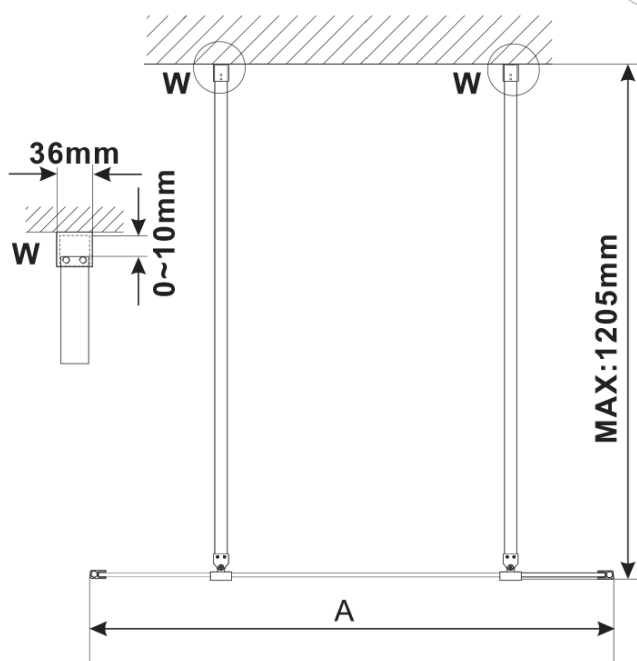

## Rozměry

Šířka: 1400 mm

Výška: 2100 mm

## Parametry

Barva profilu: Chrom - Leštěný hliník

Tvar: Jednostěnná Walk

Typ výplně: Marron sklo

Úprava skla: Antidrop

Tloušťka skla: 8 mm

Hmotnost / ks: 39.0 kg

Balení: 3 ks

## Technický list

MODEL	A,mm
ES1070/ES1170/ES1270/ES1370/ES1570	699
ES1080/ES1180/ES1280/ES1380/ES1580	799
ES1090/ES1190/ES1290/ES1390/ES1590	899
ES1010/ES1110/ES1210/ES1310/ES1510	999
ES1011/ES1111/ES1211/ES1311/ES1511	1099
ES1012/ES1112/ES1212/ES1312/ES1512	1199
ES1013/ES1113/ES1213/ES1313/ES1513	1299
ES1014/ES1114/ES1214/ES1314/ES1514	1399
ES1015/ES1115/ES1215/ES1315/ES1515	1499