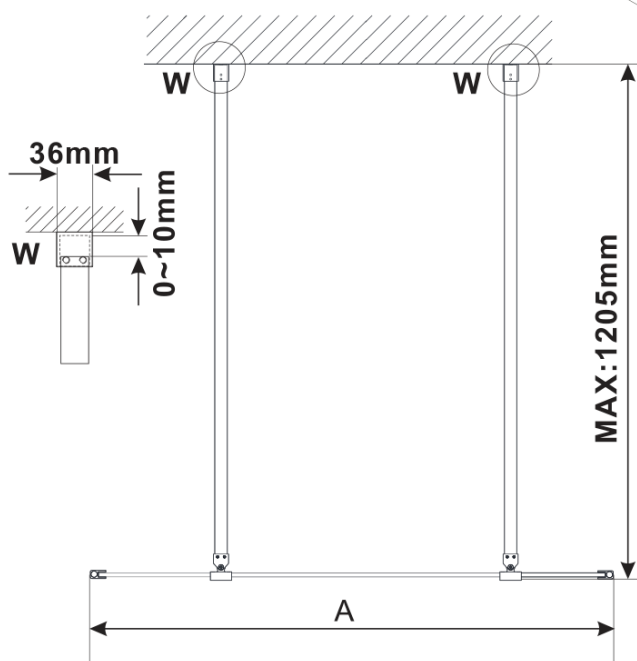

## Rozměry

Šířka: 1400 mm

Výška: 2100 mm

## Parametry

Záruka: 3 roky

Hmotnost / ks: 39 kg

Balení: 3 ks

Barva profilu: Chrom

Tvar: Jednotěnná Walk

Typ výplně: Marron sklo

Úprava skla: Antidrop

Tloušťka skla: 8 mm

## Technický list

MODEL	A,mm
ES1070/ES1170/ES1270/ES1370/ES1570	699
ES1080/ES1180/ES1280/ES1380/ES1580	799
ES1090/ES1190/ES1290/ES1390/ES1590	899
ES1010/ES1110/ES1210/ES1310/ES1510	999
ES1011/ES1111/ES1211/ES1311/ES1511	1099
ES1012/ES1112/ES1212/ES1312/ES1512	1199
ES1013/ES1113/ES1213/ES1313/ES1513	1299
ES1014/ES1114/ES1214/ES1314/ES1514	1399
ES1015/ES1115/ES1215/ES1315/ES1515	1499