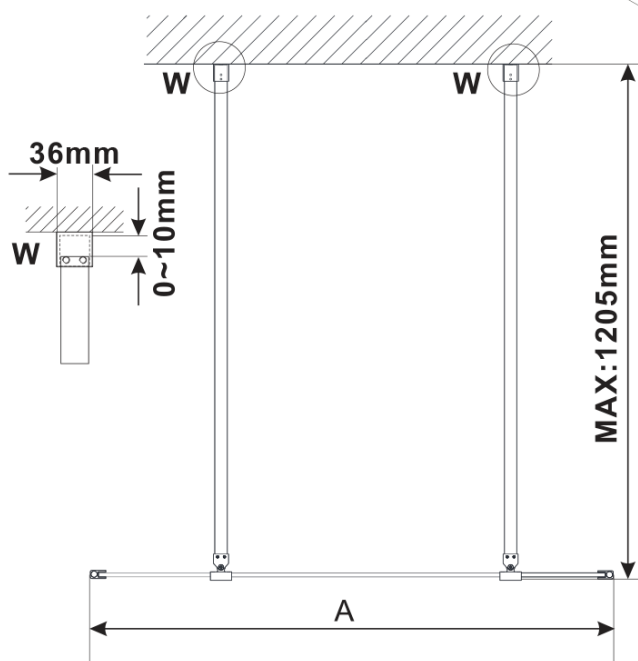

ESCA CHROME jednodílná sprchová zástěna do prostoru, sklo Marron, 1200 mm

Objednací kód: ES1512-05

Základní informace

Značka: Polysan

Série: ESCA

Rozměry

Šířka: 1200 mm

Výška: 2100 mm

Parametry

Záruka: 3 roky

Hmotnost / ks: 39 kg

Balení: 3 ks

Barva profilu: Chrom

Tvar: Jednotěnná Walk

Typ výplně: Marron sklo

Úprava skla: Antidrop

Tloušťka skla: 8 mm

Technický list

MODEL	A,mm
ES1070/ES1170/ES1270/ES1370/ES1570	699
ES1080/ES1180/ES1280/ES1380/ES1580	799
ES1090/ES1190/ES1290/ES1390/ES1590	899
ES1010/ES1110/ES1210/ES1310/ES1510	999
ES1011/ES1111/ES1211/ES1311/ES1511	1099
ES1012/ES1112/ES1212/ES1312/ES1512	1199
ES1013/ES1113/ES1213/ES1313/ES1513	1299
ES1014/ES1114/ES1214/ES1314/ES1514	1399
ES1015/ES1115/ES1215/ES1315/ES1515	1499