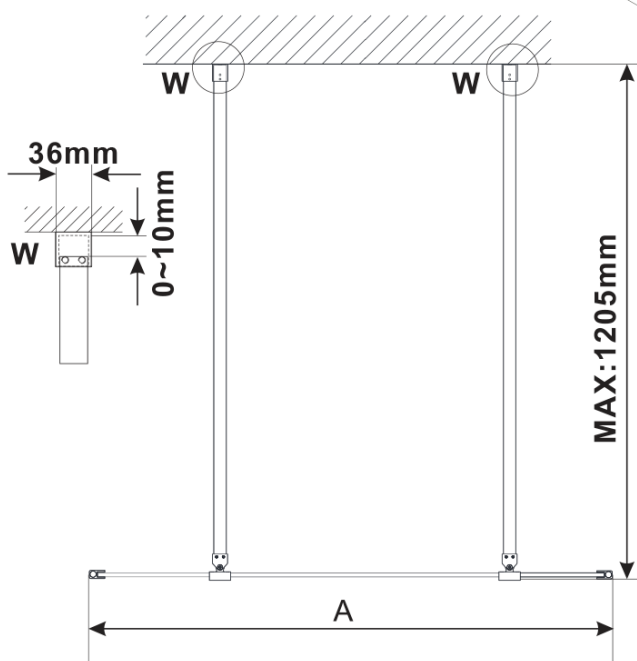

ESCA CHROME jednodílná sprchová zástěna do prostoru, sklo Marron, 1100 mm

Objednací kód: ES1511-05

Základní informace

Značka: Polysan

Série: ESCA

Rozměry

Šířka: 1100 mm

Výška: 2100 mm

Parametry

Barva profilu: Chrom - Leštěný hliník

Tvar: Jednostěnná Walk

Typ výplně: Marron sklo

Úprava skla: Antidrop

Tloušťka skla: 8 mm

Hmotnost / ks: 39.0 kg

Balení: 3 ks

Záruka: 3 roky

ESCA CHROME jednodílná sprchová zástěna do prostoru, sklo Marron, 1100 mm

Technický list

MODEL	A,mm
ES1070/ES1170/ES1270/ES1370/ES1570	699
ES1080/ES1180/ES1280/ES1380/ES1580	799
ES1090/ES1190/ES1290/ES1390/ES1590	899
ES1010/ES1110/ES1210/ES1310/ES1510	999
ES1011/ES1111/ES1211/ES1311/ES1511	1099
ES1012/ES1112/ES1212/ES1312/ES1512	1199
ES1013/ES1113/ES1213/ES1313/ES1513	1299
ES1014/ES1114/ES1214/ES1314/ES1514	1399
ES1015/ES1115/ES1215/ES1315/ES1515	1499