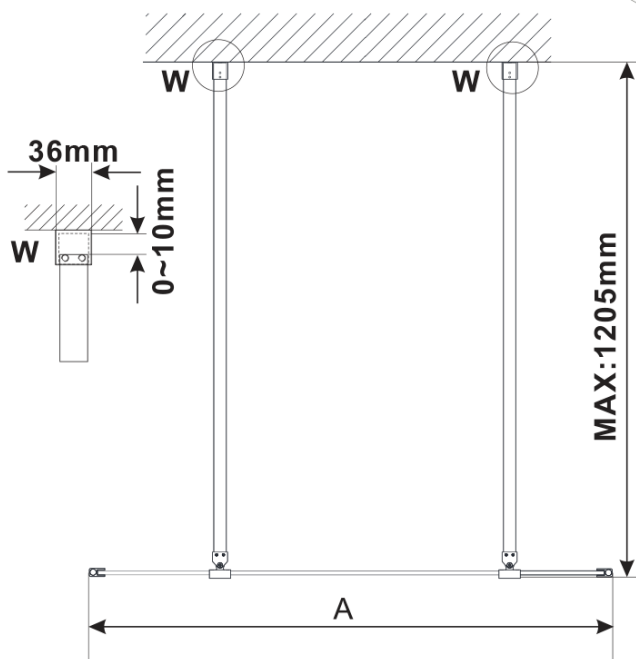

ESCA CHROME jednodílná sprchová zástěna do prostoru, sklo Marron, 1000 mm

Objednací kód: ES1510-05

Základní informace

Značka: Polysan

Série: ESCA

Rozměry

Šířka: 1000 mm

Výška: 2100 mm

Parametry

Barva profilu: Chrom - Leštěný hliník

Tvar: Jednostěnná Walk

Typ výplně: Marron sklo

Úprava skla: Antidrop

Tloušťka skla: 8 mm

Hmotnost / ks: 39.0 kg

Balení: 3 ks

Záruka: 3 roky

Technický list

MODEL	A,mm
ES1070/ES1170/ES1270/ES1370/ES1570	699
ES1080/ES1180/ES1280/ES1380/ES1580	799
ES1090/ES1190/ES1290/ES1390/ES1590	899
ES1010/ES1110/ES1210/ES1310/ES1510	999
ES1011/ES1111/ES1211/ES1311/ES1511	1099
ES1012/ES1112/ES1212/ES1312/ES1512	1199
ES1013/ES1113/ES1213/ES1313/ES1513	1299
ES1014/ES1114/ES1214/ES1314/ES1514	1399
ES1015/ES1115/ES1215/ES1315/ES1515	1499