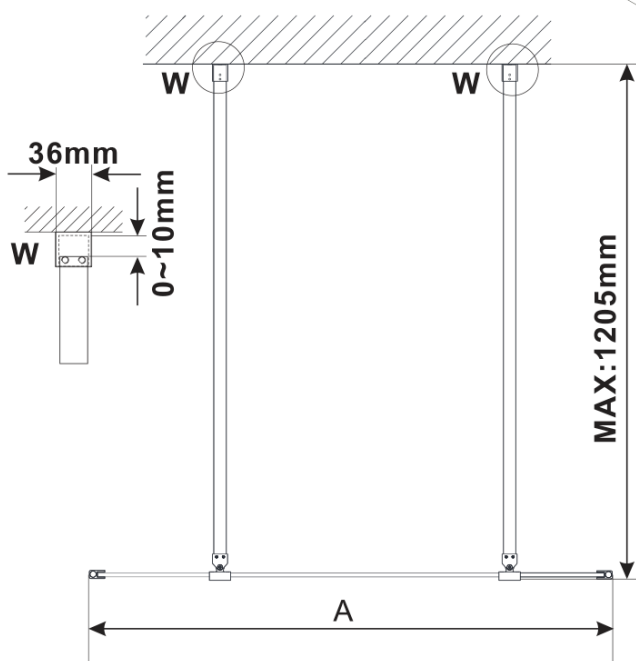

## Rozměry

Šířka: 1000 mm

Výška: 2100 mm

## Parametry

Záruka: 3 roky

Hmotnost / ks: 39 kg

Balení: 3 ks

Barva profilu: Chrom

Tvar: Jednotěnná Walk

Typ výplně: Marron sklo

Úprava skla: Antidrop

Tloušťka skla: 8 mm

Technický list

MODEL	A,mm
ES1070/ES1170/ES1270/ES1370/ES1570	699
ES1080/ES1180/ES1280/ES1380/ES1580	799
ES1090/ES1190/ES1290/ES1390/ES1590	899
ES1010/ES1110/ES1210/ES1310/ES1510	999
ES1011/ES1111/ES1211/ES1311/ES1511	1099
ES1012/ES1112/ES1212/ES1312/ES1512	1199
ES1013/ES1113/ES1213/ES1313/ES1513	1299
ES1014/ES1114/ES1214/ES1314/ES1514	1399
ES1015/ES1115/ES1215/ES1315/ES1515	1499