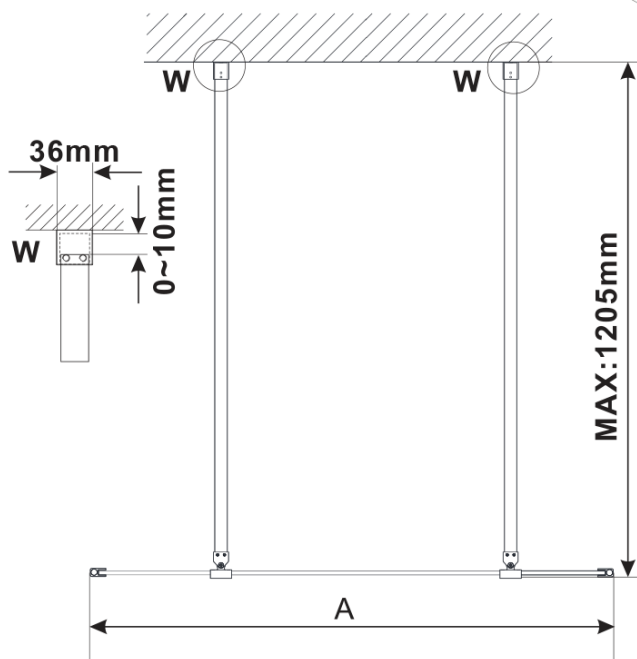

ESCA CHROME jednodílná sprchová zástěna do prostoru, sklo Marron, 1000 mm

Objednací kód: ES1510-05

Základní informace

Značka: Polysan

Série: ESCA

Rozměry

Šířka: 1000 mm

Výška: 2100 mm

Parametry

Barva profilu: Chrom - Leštěný hliník

Tvar: Jednostěnná Walk

Typ výplně: Marron sklo

Úprava skla: Antidrop

Tloušťka skla: 8 mm

Hmotnost / ks: 39.0 kg

Balení: 3 ks

Záruka: 3 roky

Technický list

MODEL	A,mm
ES1070/ES1170/ES1270/ES1370/ES1570	699
ES1080/ES1180/ES1280/ES1380/ES1580	799
ES1090/ES1190/ES1290/ES1390/ES1590	899
ES1010/ES1110/ES1210/ES1310/ES1510	999
ES1011/ES1111/ES1211/ES1311/ES1511	1099
ES1012/ES1112/ES1212/ES1312/ES1512	1199
ES1013/ES1113/ES1213/ES1313/ES1513	1299
ES1014/ES1114/ES1214/ES1314/ES1514	1399
ES1015/ES1115/ES1215/ES1315/ES1515	1499