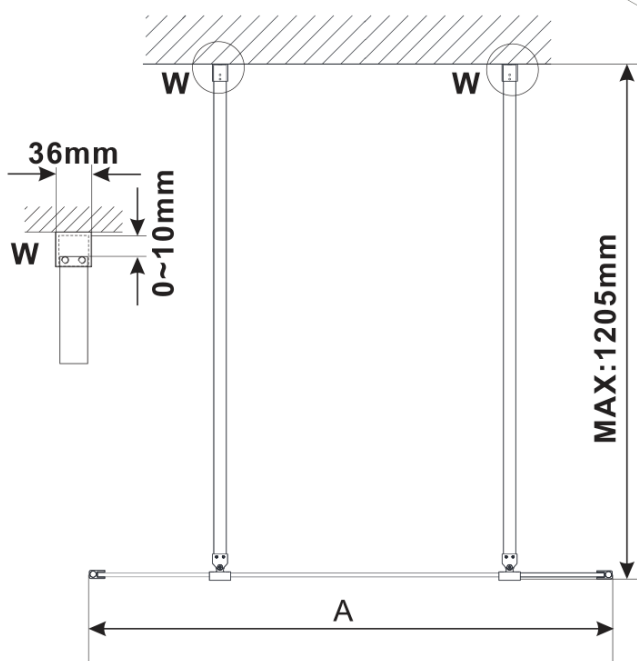

ESCA CHROME jednodílná sprchová zástěna do prostoru, sklo Flute, 1400 mm

Objednací kód: ES1314-05

Základní informace

Značka: Polysan

Série: ESCA

Rozměry

Šířka: 1400 mm

Výška: 2100 mm

Parametry

Barva profilu: Chrom - Leštěný hliník

Tvar: Jednostěnná Walk

Typ výplně: Flute sklo

Úprava skla: Antidrop

Tloušťka skla: 8 mm

Hmotnost / ks: 39.0 kg

Balení: 3 ks

Záruka: 3 roky

ESCA CHROME jednodílná sprchová zástěna do prostoru, sklo Flute, 1400 mm

Technický list

MODEL	A,mm
ES1070/ES1170/ES1270/ES1370/ES1570	699
ES1080/ES1180/ES1280/ES1380/ES1580	799
ES1090/ES1190/ES1290/ES1390/ES1590	899
ES1010/ES1110/ES1210/ES1310/ES1510	999
ES1011/ES1111/ES1211/ES1311/ES1511	1099
ES1012/ES1112/ES1212/ES1312/ES1512	1199
ES1013/ES1113/ES1213/ES1313/ES1513	1299
ES1014/ES1114/ES1214/ES1314/ES1514	1399
ES1015/ES1115/ES1215/ES1315/ES1515	1499