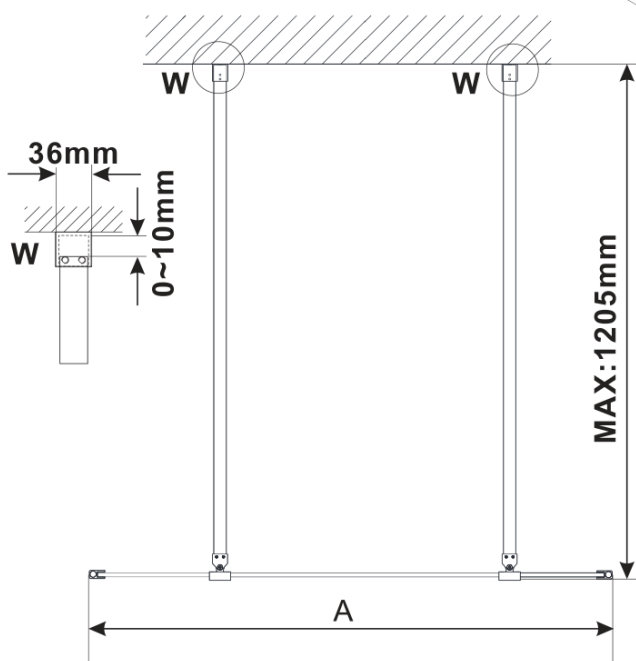

ESCA CHROME jednodílná sprchová zástěna do prostoru, sklo Flute, 1400 mm

Objednací kód: ES1314-05

Základní informace

Značka: Polysan

Série: ESCA

Rozměry

Šířka: 1400 mm

Výška: 2100 mm

Parametry

Barva profilu: Chrom - Leštěný hliník

Tvar: Jednostěnná Walk

Typ výplně: Flute sklo

Úprava skla: Antidrop

Tloušťka skla: 8 mm

Hmotnost / ks: 39.0 kg

Balení: 3 ks

Záruka: 3 roky

ESCA CHROME jednodílná sprchová zástěna do prostoru, sklo Flute, 1400 mm

Technický list

MODEL	A,mm
ES1070/ES1170/ES1270/ES1370/ES1570	699
ES1080/ES1180/ES1280/ES1380/ES1580	799
ES1090/ES1190/ES1290/ES1390/ES1590	899
ES1010/ES1110/ES1210/ES1310/ES1510	999
ES1011/ES1111/ES1211/ES1311/ES1511	1099
ES1012/ES1112/ES1212/ES1312/ES1512	1199
ES1013/ES1113/ES1213/ES1313/ES1513	1299
ES1014/ES1114/ES1214/ES1314/ES1514	1399
ES1015/ES1115/ES1215/ES1315/ES1515	1499