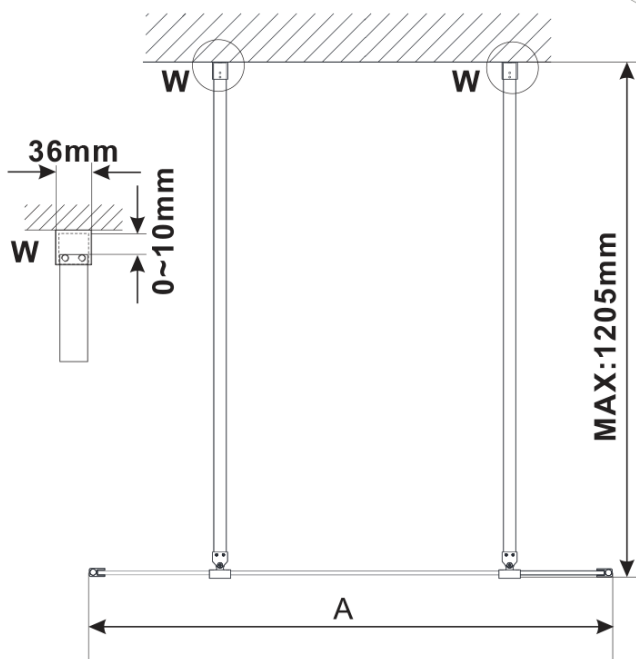

ESCA CHROME jednodílná sprchová zástěna do prostoru, sklo Flute, 1400 mm

Objednací kód: ES1314-05

Základní informace

Značka: Polysan

Série: ESCA

Rozměry

Šířka: 1400 mm

Výška: 2100 mm

Parametry

Záruka: 3 roky

Hmotnost / ks: 39 kg

Balení: 3 ks

Barva profilu: Chrom

Tvar: Jednostěnná Walk

Typ výplně: Flute sklo

Úprava skla: Antidrop

Tloušťka skla: 8 mm

ESCA CHROME jednodílná sprchová zástěna do prostoru, sklo Flute, 1400 mm

Technický list

MODEL	A,mm
ES1070/ES1170/ES1270/ES1370/ES1570	699
ES1080/ES1180/ES1280/ES1380/ES1580	799
ES1090/ES1190/ES1290/ES1390/ES1590	899
ES1010/ES1110/ES1210/ES1310/ES1510	999
ES1011/ES1111/ES1211/ES1311/ES1511	1099
ES1012/ES1112/ES1212/ES1312/ES1512	1199
ES1013/ES1113/ES1213/ES1313/ES1513	1299
ES1014/ES1114/ES1214/ES1314/ES1514	1399
ES1015/ES1115/ES1215/ES1315/ES1515	1499