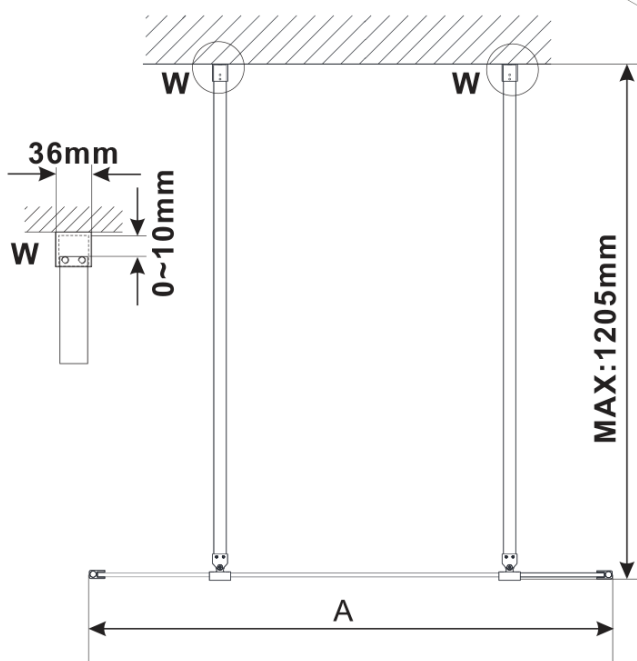

ESCA CHROME jednodílná sprchová zástěna do prostoru, sklo Flute, 1300 mm

Objednací kód: ES1313-05

Základní informace

Značka: Polysan

Série: ESCA

Rozměry

Šířka: 1300 mm

Výška: 2100 mm

Parametry

Záruka: 3 roky

Hmotnost / ks: 39 kg

Balení: 3 ks

Barva profilu: Chrom

Tvar: Jednotěnná Walk

Typ výplně: Flute sklo

Úprava skla: Antidrop

Tloušťka skla: 8 mm

ESCA CHROME jednodílná sprchová zástěna do prostoru, sklo Flute, 1300 mm

Technický list

MODEL	A,mm
ES1070/ES1170/ES1270/ES1370/ES1570	699
ES1080/ES1180/ES1280/ES1380/ES1580	799
ES1090/ES1190/ES1290/ES1390/ES1590	899
ES1010/ES1110/ES1210/ES1310/ES1510	999
ES1011/ES1111/ES1211/ES1311/ES1511	1099
ES1012/ES1112/ES1212/ES1312/ES1512	1199
ES1013/ES1113/ES1213/ES1313/ES1513	1299
ES1014/ES1114/ES1214/ES1314/ES1514	1399
ES1015/ES1115/ES1215/ES1315/ES1515	1499