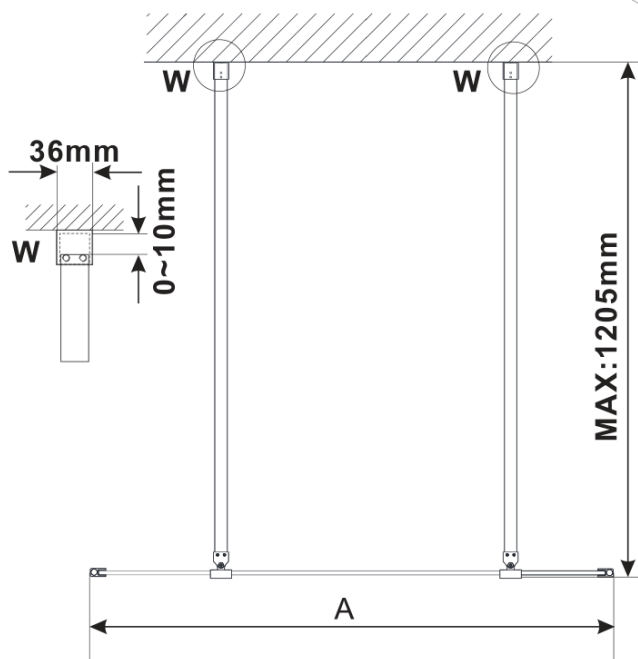

## Rozměry

Šířka: 1300 mm

Výška: 2100 mm

## Parametry

Barva profilu: Chrom - Leštěný hliník

Tvar: Jednostěnná Walk

Typ výplně: Flute sklo

Úprava skla: Antidrop

Tloušťka skla: 8 mm

Hmotnost / ks: 39.0 kg

Balení: 3 ks

# ESCA CHROME jednodílná sprchová zástěna do prostoru, sklo Flute, 1300 mm

## Technický list

MODEL	A,mm
ES1070/ES1170/ES1270/ES1370/ES1570	699
ES1080/ES1180/ES1280/ES1380/ES1580	799
ES1090/ES1190/ES1290/ES1390/ES1590	899
ES1010/ES1110/ES1210/ES1310/ES1510	999
ES1011/ES1111/ES1211/ES1311/ES1511	1099
ES1012/ES1112/ES1212/ES1312/ES1512	1199
ES1013/ES1113/ES1213/ES1313/ES1513	1299
ES1014/ES1114/ES1214/ES1314/ES1514	1399
ES1015/ES1115/ES1215/ES1315/ES1515	1499