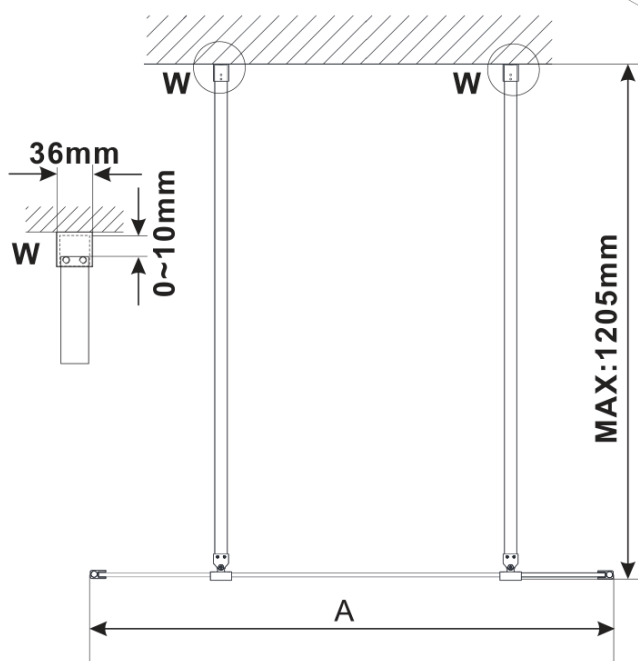

ESCA CHROME jednodílná sprchová zástěna do prostoru, sklo Flute, 1100 mm

Objednací kód: ES1311-05

Základní informace

Značka: Polysan

Série: ESCA

Rozměry

Šířka: 1100 mm

Výška: 2100 mm

Parametry

Barva profilu: Chrom - Leštěný hliník

Tvar: Jednostěnná Walk

Typ výplně: Flute sklo

Úprava skla: Antidrop

Tloušťka skla: 8 mm

Hmotnost / ks: 39.0 kg

Balení: 3 ks

Záruka: 3 roky

ESCA CHROME jednodílná sprchová zástěna do prostoru, sklo Flute, 1100 mm

Technický list

MODEL	A,mm
ES1070/ES1170/ES1270/ES1370/ES1570	699
ES1080/ES1180/ES1280/ES1380/ES1580	799
ES1090/ES1190/ES1290/ES1390/ES1590	899
ES1010/ES1110/ES1210/ES1310/ES1510	999
ES1011/ES1111/ES1211/ES1311/ES1511	1099
ES1012/ES1112/ES1212/ES1312/ES1512	1199
ES1013/ES1113/ES1213/ES1313/ES1513	1299
ES1014/ES1114/ES1214/ES1314/ES1514	1399
ES1015/ES1115/ES1215/ES1315/ES1515	1499